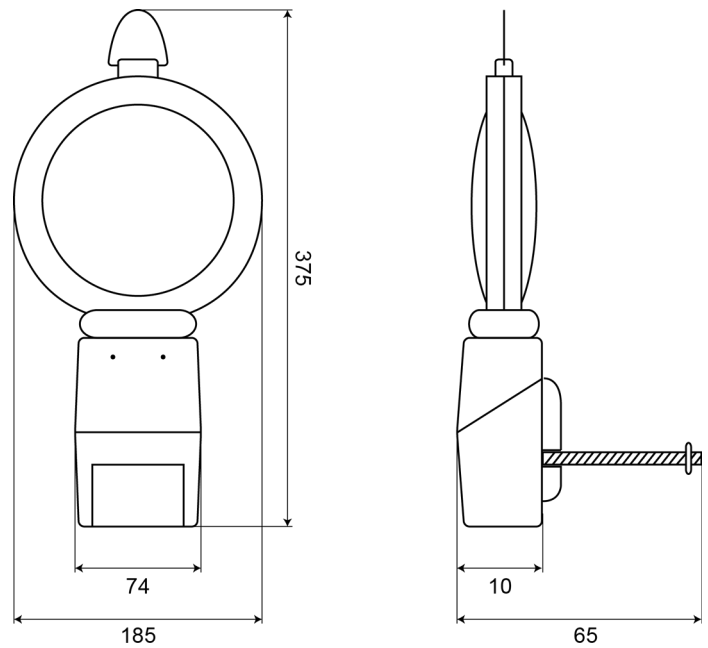

EAN: 5414184200005

Spezifikationen

Abmessungen	185 x 120 x 340 mm	Flash-Muster	Blinken und Dauerlicht
Anschluss	Nicht zutreffend	Geliefert mit	Anti-theft bracket
Anzahl der LEDs	1	Gewicht (kg)	0,580 Kg
Batterie	Ja	Lichtquelle	LED
Befestigung	Anti-Diebstahl-Halterung	Länge des Kabels (m)	N/A
Besonderheiten	Automatischer Solarschalter schaltet das Licht bei Tageslicht aus	Modell	Round
Bestellbar per	1	Synchronisierbar	Nein
Betriebsspannung	Batterie	Verpackung	Bulk
Blitze/Minute	60-70	Zertifizierung	EN 12352 - L3
ECE R65	Nein		
Farbe	Gelb		
Farbe Linse	Gelb		