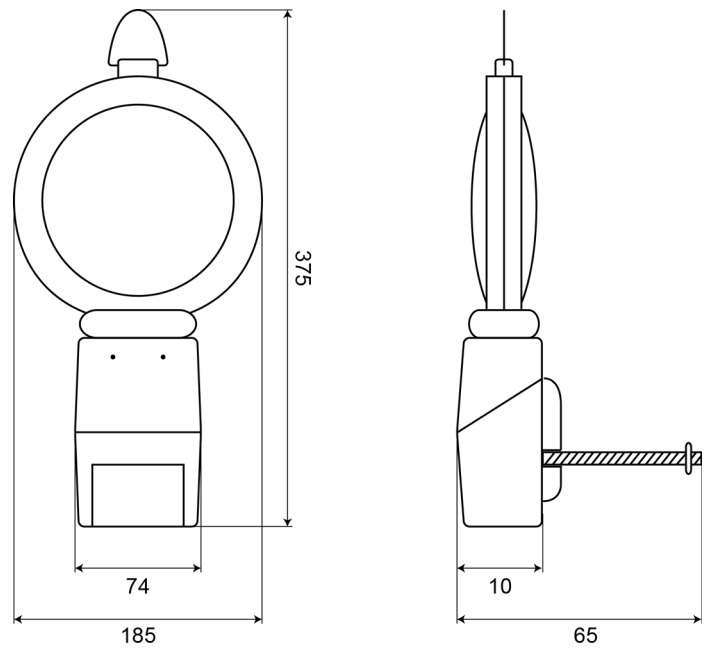

### Spezifikationen

Abmessungen	185 x 120 x 340 mm	Flash-Muster	Blinken und Dauerlicht
Anschluss	Nicht zutreffend	Geliefert mit	Anti-theft bracket
Anzahl der LEDs	1	Gewicht (kg)	0,580 Kg
Batterie	Ja	Lichtquelle	LED
Befestigung	Anti-Diebstahl-Halterung	Länge des Kabels (m)	N/A
Besonderheiten	Automatischer Solarschalter schaltet das Licht bei Tageslicht aus	Modell	Round
Bestellbar per	1	Synchronisierbar	Nein
Betriebsspannung	Batterie	Verpackung	Bulk
Blitze/Minute	60-70	Zertifizierung	EN 12352 - L3
ECE R65	Nein		
Farbe	Gelb		
Farbe Linse	Gelb		