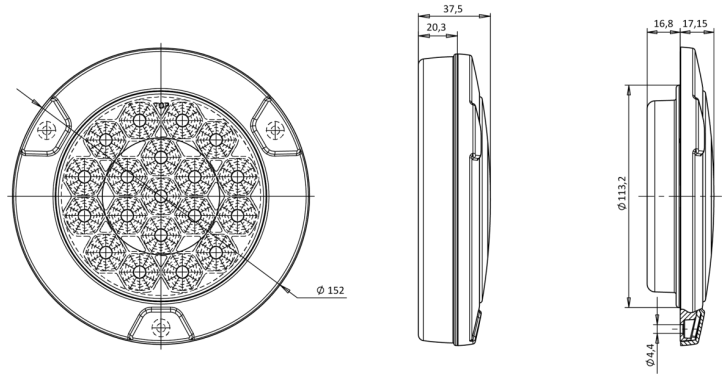

FRONT- UND RÜCKLEUCHTEN

1100-1

LED Rücklicht | rund | 12-24V

EAN: 5414184003675

Spezifikationen

Anschluss	Offene Kabelenden	Enthält Positionslicht und Bremslicht	Ja
Befestigung	Aufbau oder Einbau	Farbe	Gelb/rot
Befestigungsseite	Hinten - Links und rechts	Farbe Linse	Gelb/rot
Bestellbar per	1	Geliefert mit	Mounting screws
Betriebsspannung	12V - 24V	Gewicht (kg)	0,421 Kg
Betriebstemperatur	-30°C / +65°C	IP-Schutzart	IP66+IP68
Dicke mm	35 mm	Lichtquelle	LED
Durchmesser mm	152 mm	Länge des Kabels (m)	2 m
EMC	EMC R10	Typ	Rückleuchten
EMC R10	Ja	Verpackung	POS-Verpackung
Enthält Fahrtrichtungsanzeiger	Ja	Zertifizierung	ECE