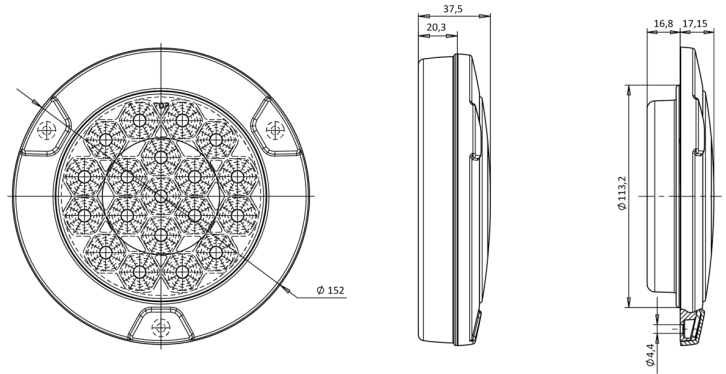

FRONT- UND RÜCKLEUCHTEN

1100-1

LED Rücklicht | rund | 12-24V

EAN: 5414184003675

Spezifikationen

| | | | |
|--------------------------------|---------------------------|---------------------------------------|-----------------|
| Anschluss | Offene Kabelenden | Enthält Positionslicht und Bremslicht | Ja |
| Befestigung | Aufbau oder Einbau | Farbe | Gelb/rot |
| Befestigungsseite | Hinten - Links und rechts | Farbe Linse | Gelb/rot |
| Bestellbar per | 1 | Geliefert mit | Mounting screws |
| Betriebsspannung | 12V - 24V | Gewicht (kg) | 0,421 Kg |
| Betriebstemperatur | -30°C / +65°C | IP-Schutzart | IP66+IP68 |
| Dicke mm | 35 mm | Lichtquelle | LED |
| Durchmesser mm | 152 mm | Länge des Kabels (m) | 2 m |
| EMC | EMC R10 | Typ | Rückleuchten |
| EMC R10 | Ja | Verpackung | POS-Verpackung |
| Enthält Fahrtrichtungsanzeiger | Ja | Zertifizierung | ECE |