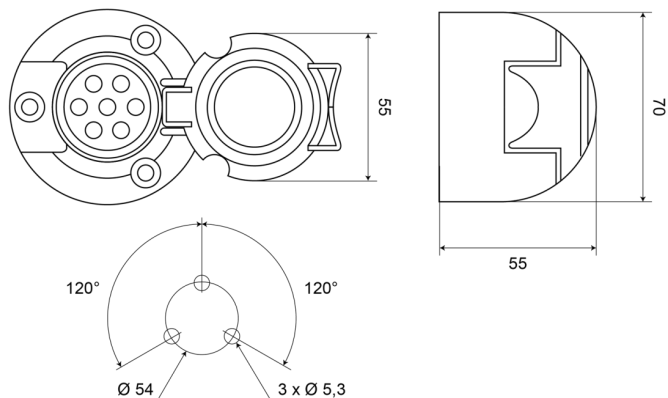

# 7 AND 13-POLIGE STECKER UND STECKDOSEN

12I/12-INOX

7-poliger Steckerdose | PVC | 12V | Inox-Kontakte

EAN: 5414184003309

## Spezifikationen

Besonderheiten	ISO1724	Gewicht (kg)	0,080 Kg
Bestellbar per	1	Höhe mm	55 mm
Betriebsspannung	12V	Material	PVC
Durchmesser mm	70 mm	Typ	Steckdose
Eigenschaften	Schraubkontakte	Verpackung	Bulk