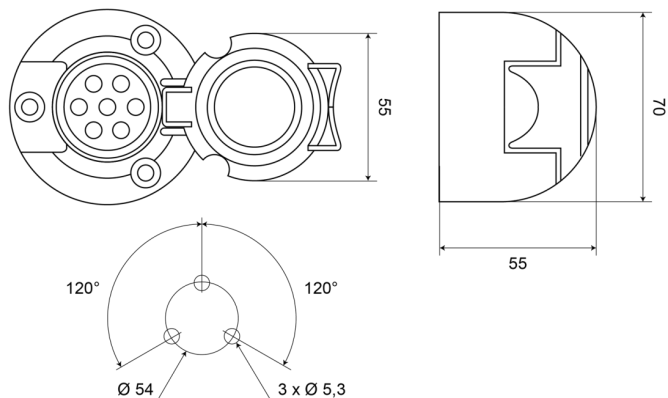

7 AND 13-POLIGE STECKER UND STECKDOSEN

12I/12-INOX

7-poliger Steckerdose | PVC | 12V | Inox-Kontakte

EAN: 5414184003309

Spezifikationen

Besonderheiten	ISO1724	Gewicht (kg)	0,080 Kg
Bestellbar per	1	Höhe mm	55 mm
Betriebsspannung	12V	Material	PVC
Durchmesser mm	70 mm	Typ	Steckdose
Eigenschaften	Schraubkontakte	Verpackung	Bulk