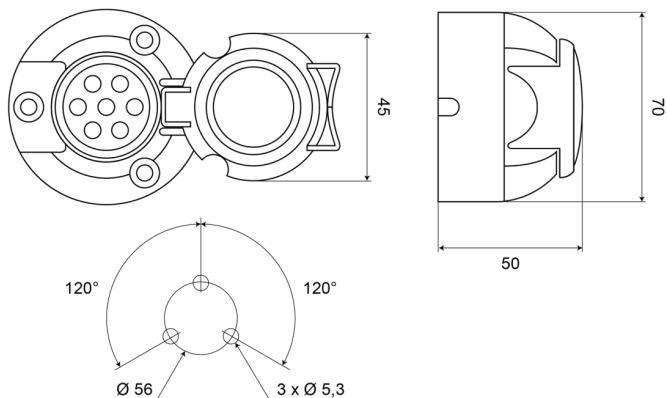

7 AND 13-POLIGE STECKER UND STECKDOSEN

123/12-INOX

7-poliger Steckerdose | ALU | 12V | Inox-Kontakte

EAN: 5414184003255

Spezifikationen

Besonderheiten	ISO1724	Gewicht (kg)	0,135 Kg
Bestellbar per	1	Höhe mm	50 mm
Betriebsspannung	12V	Material	Aluminium
Durchmesser mm	70 mm	Typ	Steckdose
Eigenschaften	Schraubkontakte	Verpackung	Bulk