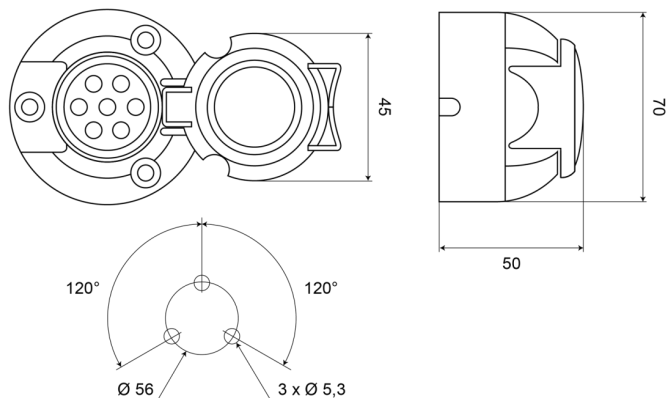

7 AND 13-POLIGE STECKER UND STECKDOSEN

123/12-INOX

7-poliger Steckerdose | ALU | 12V | Inox-Kontakte

EAN: 5414184003255

Spezifikationen

| | | | |
|------------------|-----------------|--------------|-----------|
| Besonderheiten | ISO1724 | Gewicht (kg) | 0,135 Kg |
| Bestellbar per | 1 | Höhe mm | 50 mm |
| Betriebsspannung | 12V | Material | Aluminium |
| Durchmesser mm | 70 mm | Typ | Steckdose |
| Eigenschaften | Schraubkontakte | Verpackung | Bulk |