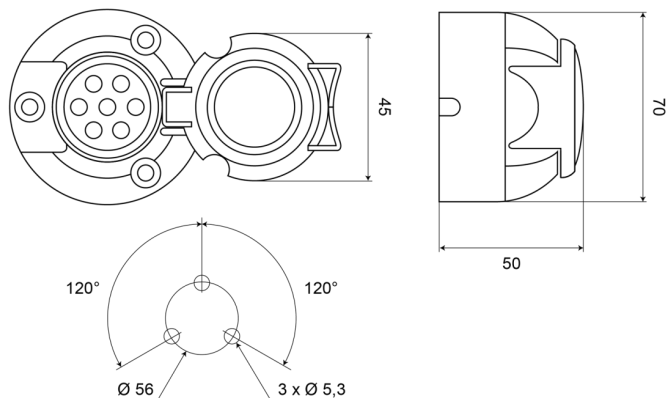

7 AND 13-POLIGE STECKER UND STECKDOSEN

123/12-INOX

7-poliger Steckerdose | ALU | 12V | Inox-Kontakte

EAN: 5414184003255

Spezifikationen

Besonderheiten	ISO1724	Gewicht (kg)	0,135 Kg
Bestellbar per	1	Höhe mm	50 mm
Betriebsspannung	12V	Material	Aluminium
Durchmesser mm	70 mm	Typ	Steckdose
Eigenschaften	Schraubkontakte	Verpackung	Bulk