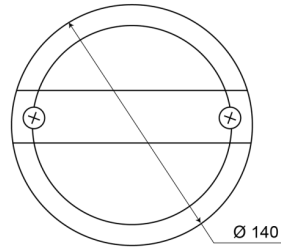

FRONT- UND RÜCKLEUCHTEN

1400-1

LED Rücklicht | links+rechts | 12-24V

EAN: 5414184270008

Spezifikationen

Anschluss	Flachstecker	Farbe	Gelb/rot
Befestigung	Oberflächenmontage	Farbe Linse	Gelb/rot
Befestigungsseite	Hinten - Links und rechts	Geliefert mit	Mounting screws
Bestellbar per	1	Gewicht (kg)	0,436 Kg
Betriebsspannung	12V - 24V	IP-Schutzart	IP67
Dicke mm	84 mm	Lichtquelle	LED
Durchmesser mm	140 mm	Typ	Rückleuchten
EMC	EMC	Verpackung	POS-Verpackung
Enthält Fahrtrichtungsanzeiger	Ja	Zertifizierung	ECE
Enthält Positionslicht und Bremslicht	Ja		