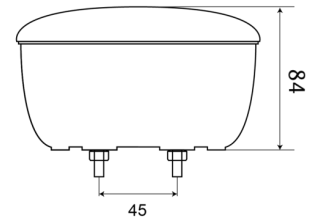

FRONT- UND RÜCKLEUCHTEN

1400-1

LED Rücklicht | links+rechts | 12-24V

EAN: 5414184270008

Spezifikationen

Anschluss	Flachstecker	Farbe	Gelb/rot
Befestigung	Oberflächenmontage	Farbe Linse	Gelb/rot
Befestigungsseite	Hinten - Links und rechts	Geliefert mit	Mounting screws
Bestellbar per	1	Gewicht (kg)	0,436 Kg
Betriebsspannung	12V - 24V	IP-Schutzart	IP67
Dicke mm	84 mm	Lichtquelle	LED
Durchmesser mm	140 mm	Typ	Rückleuchten
EMC	EMC	Verpackung	POS-Verpackung
Enthält Fahrtrichtungsanzeiger	Ja	Zertifizierung	ECE
Enthält Positionslicht und Bremslicht	Ja		