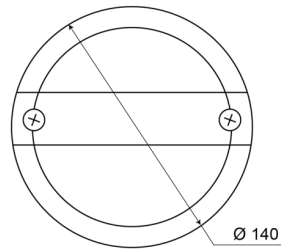

1400-1

LED Rücklicht | links+rechts | 12-24V

EAN: 5414184270008

## Specifications

Anschluss	Flachstecker	Farbe	Gelb/rot
Befestigung	Oberflächenmontage	Farbe Linse	Gelb/rot
Befestigungsseite	Hinten - Links und rechts	Geliefert mit	Mounting screws
Bestellbar per	1	Gewicht (kg)	0,436 Kg
Betriebsspannung	12V - 24V	IP-Schutzart	IP67
Dicke mm	84 mm	Lichtquelle	LED
Durchmesser mm	140 mm	Typ	Rückleuchten
EMC	EMC	Verpackung	POS-Verpackung
Enthält Fahrtrichtungsanzeiger	Ja	Zertifizierung	ECE
Enthält Positionslicht und Bremslicht	Ja		