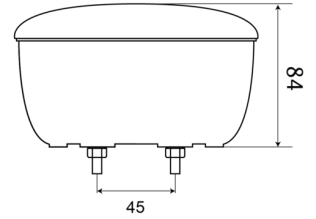

FRONT- UND RÜCKLEUCHTEN

1400-1

LED Rücklicht | links+rechts | 12-24V

EAN: 5414184270008

Spezifikationen

Anschluss	Flachstecker	Farbe	Gelb/rot
Befestigung	Oberflächenmontage	Farbe Linse	Gelb/rot
Befestigungsseite	Hinten - Links und rechts	Geliefert mit	Mounting screws
Bestellbar per	1	Gewicht (kg)	0,436 Kg
Betriebsspannung	12V - 24V	IP-Schutzart	IP67
Dicke mm	84 mm	Lichtquelle	LED
Durchmesser mm	140 mm	Typ	Rückleuchten
EMC	EMC	Verpackung	POS-Verpackung
Enthält Fahrtrichtungsanzeiger	Ja	Zertifizierung	ECE
Enthält Positionslicht und Bremslicht	Ja		