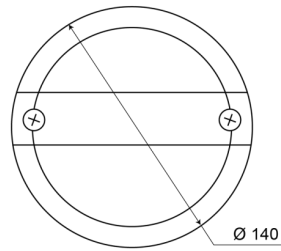

FRONT- UND RÜCKLEUCHTEN

1400-1

LED Rücklicht | links+rechts | 12-24V

EAN: 5414184270008

Spezifikationen

Anschluss	Flachstecker	Farbe	Gelb/rot
Befestigung	Oberflächenmontage	Farbe Linse	Gelb/rot
Befestigungsseite	Hinten - Links und rechts	Geliefert mit	Mounting screws
Bestellbar per	1	Gewicht (kg)	0,436 Kg
Betriebsspannung	12V - 24V	IP-Schutzart	IP67
Dicke mm	84 mm	Lichtquelle	LED
Durchmesser mm	140 mm	Typ	Rückleuchten
EMC	EMC	Verpackung	POS-Verpackung
Enthält Fahrtrichtungsanzeiger	Ja	Zertifizierung	ECE
Enthält Positionslicht und Bremslicht	Ja		