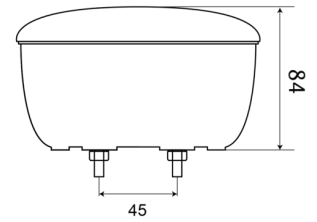

## Specifications

Anschluss	Flachstecker	Farbe	Gelb/rot
Befestigung	Oberflächenmontage	Farbe Linse	Gelb/rot
Befestigungsseite	Hinten - Links und rechts	Geliefert mit	Mounting screws
Bestellbar per	1	Gewicht (kg)	0,436 Kg
Betriebsspannung	12V - 24V	IP-Schutzart	IP67
Dicke mm	84 mm	Lichtquelle	LED
Durchmesser mm	140 mm	Typ	Rückleuchten
EMC	EMC	Verpackung	POS-Verpackung
Enthält Fahrtrichtungsanzeiger	Ja	Zertifizierung	ECE
Enthält Positionslicht und Bremslicht	Ja		