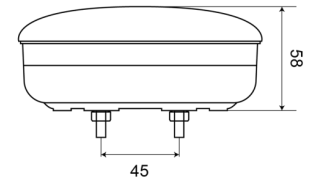

FRONT- UND RÜCKLEUCHTEN

1400-1LOW

Rücklicht | LED | niedrige Version | links+rechts | 12-24V

EAN: 5414184270015

Spezifikationen

Anschluss	Flachstecker	Enthält Positionslicht und Bremslicht	Ja
Befestigung	Oberflächenmontage	Farbe	Gelb/rot
Befestigungsseite	Hinten - Links und rechts	Farbe Linse	Gelb/rot
Bestellbar per	1	Geliefert mit	Mounting screws
Betriebsspannung	12V - 24V	Gewicht (kg)	0,412 Kg
Dicke mm	58 mm	IP-Schutzart	IP67
Durchmesser mm	140 mm	Lichtquelle	LED
EMC	EMC	Typ	Rückleuchten
Enthält Fahrtrichtungsanzeiger	Ja	Zertifizierung	ECE