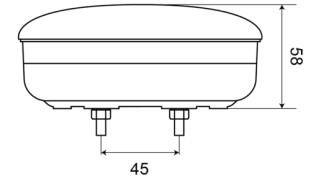

FRONT- UND RÜCKLEUCHTEN

1400-1LOW

Rücklicht | LED | niedrige Version | links+rechts | 12-24V

EAN: 5414184270015

Spezifikationen

| | | | |
|--------------------------------|---------------------------|---------------------------------------|-----------------|
| Anschluss | Flachstecker | Enthält Positionslicht und Bremslicht | Ja |
| Befestigung | Oberflächenmontage | Farbe | Gelb/rot |
| Befestigungsseite | Hinten - Links und rechts | Farbe Linse | Gelb/rot |
| Bestellbar per | 1 | Geliefert mit | Mounting screws |
| Betriebsspannung | 12V - 24V | Gewicht (kg) | 0,412 Kg |
| Dicke mm | 58 mm | IP-Schutzart | IP67 |
| Durchmesser mm | 140 mm | Lichtquelle | LED |
| EMC | EMC | Typ | Rückleuchten |
| Enthält Fahrtrichtungsanzeiger | Ja | Zertifizierung | ECE |