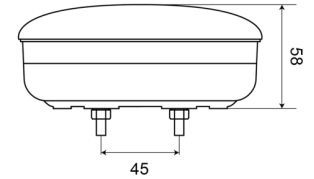

## Spezifikationen

Anschluss	Flachstecker	Enthält Positionslicht und Bremslicht	Ja
Befestigung	Oberflächenmontage	Farbe	Gelb/rot
Befestigungsseite	Hinten - Links und rechts	Farbe Linse	Gelb/rot
Bestellbar per	1	Geliefert mit	Mounting screws
Betriebsspannung	12V - 24V	Gewicht (kg)	0,412 Kg
Dicke mm	58 mm	IP-Schutzart	IP67
Durchmesser mm	140 mm	Lichtquelle	LED
EMC	EMC	Typ	Rückleuchten
Enthält Fahrtrichtungsanzeiger	Ja	Zertifizierung	ECE