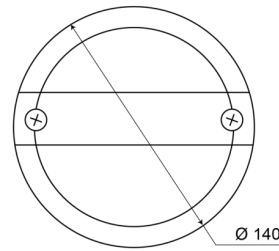

FRONT- UND RÜCKLEUCHTEN

1400-1LOW

Rücklicht | LED | niedrige Version | links+rechts | 12-24V

EAN: 5414184270015

Spezifikationen

| | | | |
|--------------------------------|---------------------------|---------------------------------------|-----------------|
| Anschluss | Flachstecker | Enthält Positionslicht und Bremslicht | Ja |
| Befestigung | Oberflächenmontage | Farbe | Gelb/rot |
| Befestigungsseite | Hinten - Links und rechts | Farbe Linse | Gelb/rot |
| Bestellbar per | 1 | Geliefert mit | Mounting screws |
| Betriebsspannung | 12V - 24V | Gewicht (kg) | 0,412 Kg |
| Dicke mm | 58 mm | IP-Schutzart | IP67 |
| Durchmesser mm | 140 mm | Lichtquelle | LED |
| EMC | EMC | Typ | Rückleuchten |
| Enthält Fahrtrichtungsanzeiger | Ja | Zertifizierung | ECE |