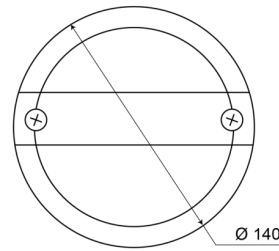

FRONT- UND RÜCKLEUCHTEN

1400-1LOW

Rücklicht | LED | niedrige Version | links+rechts | 12-24V

EAN: 5414184270015

Spezifikationen

Anschluss	Flachstecker	Enthält Positionslicht und Bremslicht	Ja
Befestigung	Oberflächenmontage	Farbe	Gelb/rot
Befestigungsseite	Hinten - Links und rechts	Farbe Linse	Gelb/rot
Bestellbar per	1	Geliefert mit	Mounting screws
Betriebsspannung	12V - 24V	Gewicht (kg)	0,412 Kg
Dicke mm	58 mm	IP-Schutzart	IP67
Durchmesser mm	140 mm	Lichtquelle	LED
EMC	EMC	Typ	Rückleuchten
Enthält Fahrtrichtungsanzeiger	Ja	Zertifizierung	ECE