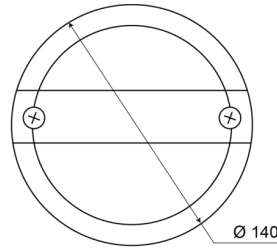

FRONT- UND RÜCKLEUCHTEN

1400-1LOW

Rücklicht | LED | niedrige Version | links+rechts | 12-24V

EAN: 5414184270015

Specifications

Anschluss	Flachstecker	Enthält Positionslicht und Bremslicht	Ja
Befestigung	Oberflächenmontage	Farbe	Gelb/rot
Befestigungsseite	Hinten - Links und rechts	Farbe Linse	Gelb/rot
Bestellbar per	1	Geliefert mit	Mounting screws
Betriebsspannung	12V - 24V	Gewicht (kg)	0,412 Kg
Dicke mm	58 mm	IP-Schutzart	IP67
Durchmesser mm	140 mm	Lichtquelle	LED
EMC	EMC	Typ	Rückleuchten
Enthält Fahrtrichtungsanzeiger	Ja	Zertifizierung	ECE