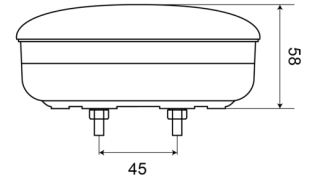

FRONT- UND RÜCKLEUCHTEN

1400-1LOW

Rücklicht | LED | niedrige Version | links+rechts | 12-24V

EAN: 5414184270015

Specifications

Anschluss	Flachstecker	Enthält Positionslicht und Bremslicht	Ja
Befestigung	Oberflächenmontage	Farbe	Gelb/rot
Befestigungsseite	Hinten - Links und rechts	Farbe Linse	Gelb/rot
Bestellbar per	1	Geliefert mit	Mounting screws
Betriebsspannung	12V - 24V	Gewicht (kg)	0,412 Kg
Dicke mm	58 mm	IP-Schutzart	IP67
Durchmesser mm	140 mm	Lichtquelle	LED
EMC	EMC	Typ	Rückleuchten
Enthält Fahrtrichtungsanzeiger	Ja	Zertifizierung	ECE