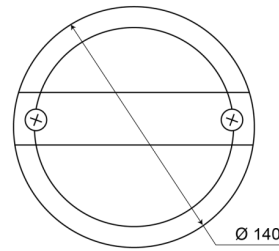

## Spezifikationen

Anschluss	Flachstecker	Enthält Positionslicht und Bremslicht	Ja
Befestigung	Oberflächenmontage	Farbe	Gelb/rot
Befestigungsseite	Hinten - Links und rechts	Farbe Linse	Gelb/rot
Bestellbar per	1	Geliefert mit	Mounting screws
Betriebsspannung	12V - 24V	Gewicht (kg)	0,412 Kg
Dicke mm	58 mm	IP-Schutzart	IP67
Durchmesser mm	140 mm	Lichtquelle	LED
EMC	EMC	Typ	Rückleuchten
Enthält Fahrtrichtungsanzeiger	Ja	Zertifizierung	ECE