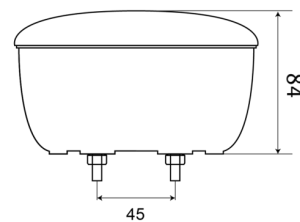

1400-2

Rücknebellicht | LED | rund | 12-24V

EAN: 5414184270022

## Spezifikationen

Anschluss	Flachstecker	Deliefert mit	Mounting screws
Befestigung	Oberflächenmontage	Gewicht (kg)	0,430 Kg
Befestigungsseite	Hinten - Links und rechts	IP-Schutzart	IP67
Bestellbar per	1	Lichtquelle	LED
Betriebsspannung	12V - 24V	Typ	Nebelscheinwerfer hinten
Dicke mm	84 mm	Verpackung	POS-Verpackung
Durchmesser mm	140 mm	Zertifizierung	ECE
EMC	EMC		
Farbe	Rot		
Farbe Linse	Rot		