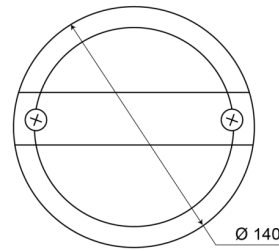

1400-2

Rücknebellicht | LED | rund | 12-24V

EAN: 5414184270022

Spezifikationen

Anschluss	Flachstecker	Deliefert mit	Mounting screws
Befestigung	Oberflächenmontage	Gewicht (kg)	0,430 Kg
Befestigungsseite	Hinten - Links und rechts	IP-Schutzart	IP67
Bestellbar per	1	Lichtquelle	LED
Betriebsspannung	12V - 24V	Typ	Nebelscheinwerfer hinten
Dicke mm	84 mm	Verpackung	POS-Verpackung
Durchmesser mm	140 mm	Zertifizierung	ECE
EMC	EMC		
Farbe	Rot		
Farbe Linse	Rot		