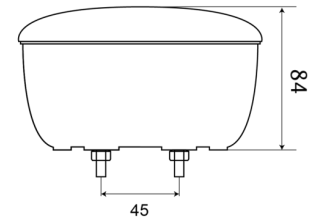

1400-2

Rücknebellicht | LED | rund | 12-24V

EAN: 5414184270022

Spezifikationen

Anschluss	Flachstecker	Deliefert mit	Mounting screws
Befestigung	Oberflächenmontage	Gewicht (kg)	0,430 Kg
Befestigungsseite	Hinten - Links und rechts	IP-Schutzart	IP67
Bestellbar per	1	Lichtquelle	LED
Betriebsspannung	12V - 24V	Typ	Nebelscheinwerfer hinten
Dicke mm	84 mm	Verpackung	POS-Verpackung
Durchmesser mm	140 mm	Zertifizierung	ECE
EMC	EMC		
Farbe	Rot		
Farbe Linse	Rot		