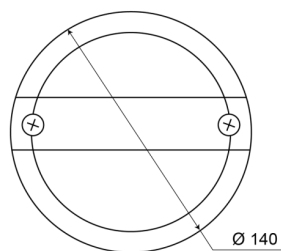

1400-2

Rücknebellicht | LED | rund | 12-24V

EAN: 5414184270022

Spezifikationen

Anschluss	Flachstecker	Deliefert mit	Mounting screws
Befestigung	Oberflächenmontage	Gewicht (kg)	0,430 Kg
Befestigungsseite	Hinten - Links und rechts	IP-Schutzart	IP67
Bestellbar per	1	Lichtquelle	LED
Betriebsspannung	12V - 24V	Typ	Nebelscheinwerfer hinten
Dicke mm	84 mm	Verpackung	POS-Verpackung
Durchmesser mm	140 mm	Zertifizierung	ECE
EMC	EMC		
Farbe	Rot		
Farbe Linse	Rot