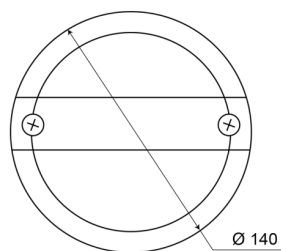

1400-2

Rücknebellicht | LED | rund | 12-24V

EAN: 5414184270022

Spezifikationen

Anschluss	Flachstecker	Deliefert mit	Mounting screws
Befestigung	Oberflächenmontage	Gewicht (kg)	0,430 Kg
Befestigungsseite	Hinten - Links und rechts	IP-Schutzart	IP67
Bestellbar per	1	Lichtquelle	LED
Betriebsspannung	12V - 24V	Typ	Nebelscheinwerfer hinten
Dicke mm	84 mm	Verpackung	POS-Verpackung
Durchmesser mm	140 mm	Zertifizierung	ECE
EMC	EMC		
Farbe	Rot		
Farbe Linse	Rot		