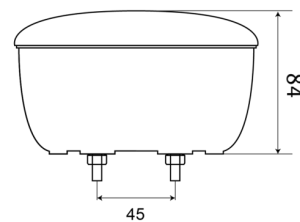

1400-2

Rücknebellicht | LED | rund | 12-24V

EAN: 5414184270022

Spezifikationen

Anschluss	Flachstecker	Deliefert mit	Mounting screws
Befestigung	Oberflächenmontage	Gewicht (kg)	0,430 Kg
Befestigungsseite	Hinten - Links und rechts	IP-Schutzart	IP67
Bestellbar per	1	Lichtquelle	LED
Betriebsspannung	12V - 24V	Typ	Nebelscheinwerfer hinten
Dicke mm	84 mm	Verpackung	POS-Verpackung
Durchmesser mm	140 mm	Zertifizierung	ECE
EMC	EMC		
Farbe	Rot		
Farbe Linse	Rot		