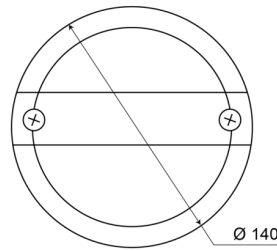

FRONT- UND RÜCKLEUCHTEN

1400-2LOW

Rücknebellicht | LED | niedrige Version | rund | 12-24V

EAN: 5414184270039

Spezifikationen

Anschluss	Flachstecker	Farbe	Rot
Befestigung	Oberflächenmontage	Farbe Linse	Rot
Befestigungsseite	Hinten - Links und rechts	Geliefert mit	Mounting screws
Bestellbar per	1	Gewicht (kg)	0,401 Kg
Betriebsspannung	12V - 24V	IP-Schutzart	IP67
Dicke mm	58 mm	Lichtquelle	LED
Durchmesser mm	140 mm	Typ	Nebelscheinwerfer hinten
EMC	EMC	Zertifizierung	ECE