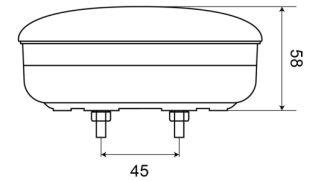

FRONT- UND RÜCKLEUCHTEN

1400-2LOW

Rücknebellicht | LED | niedrige Version | rund | 12-24V

EAN: 5414184270039

Spezifikationen

Anschluss	Flachstecker	Farbe	Rot
Befestigung	Oberflächenmontage	Farbe Linse	Rot
Befestigungsseite	Hinten - Links und rechts	Geliefert mit	Mounting screws
Bestellbar per	1	Gewicht (kg)	0,401 Kg
Betriebsspannung	12V - 24V	IP-Schutzart	IP67
Dicke mm	58 mm	Lichtquelle	LED
Durchmesser mm	140 mm	Typ	Nebelscheinwerfer hinten
EMC	EMC	Zertifizierung	ECE