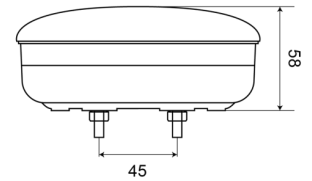

FRONT- UND RÜCKLEUCHTEN

1400-2LOW

Rücknebellicht | LED | niedrige Version | rund | 12-24V

EAN: 5414184270039

Spezifikationen

Anschluss	Flachstecker	Farbe	Rot
Befestigung	Oberflächenmontage	Farbe Linse	Rot
Befestigungsseite	Hinten - Links und rechts	Geliefert mit	Mounting screws
Bestellbar per	1	Gewicht (kg)	0,401 Kg
Betriebsspannung	12V - 24V	IP-Schutzart	IP67
Dicke mm	58 mm	Lichtquelle	LED
Durchmesser mm	140 mm	Typ	Nebelscheinwerfer hinten
EMC	EMC	Zertifizierung	ECE