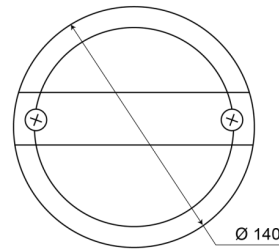

FRONT- UND RÜCKLEUCHTEN

1400-2LOW

Rücknebellicht | LED | niedrige Version | rund | 12-24V

EAN: 5414184270039

Spezifikationen

Anschluss	Flachstecker	Farbe	Rot
Befestigung	Oberflächenmontage	Farbe Linse	Rot
Befestigungsseite	Hinten - Links und rechts	Geliefert mit	Mounting screws
Bestellbar per	1	Gewicht (kg)	0,401 Kg
Betriebsspannung	12V - 24V	IP-Schutzart	IP67
Dicke mm	58 mm	Lichtquelle	LED
Durchmesser mm	140 mm	Typ	Nebelscheinwerfer hinten
EMC	EMC	Zertifizierung	ECE