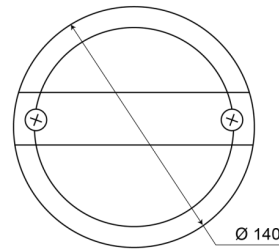

# FRONT- UND RÜCKLEUCHTEN

1400-2LOW

Rücknebellicht | LED | niedrige Version | rund | 12-24V

EAN: 5414184270039

## Spezifikationen

Anschluss	Flachstecker	Farbe	Rot
Befestigung	Oberflächenmontage	Farbe Linse	Rot
Befestigungsseite	Hinten - Links und rechts	Geliefert mit	Mounting screws
Bestellbar per	1	Gewicht (kg)	0,401 Kg
Betriebsspannung	12V - 24V	IP-Schutzart	IP67
Dicke mm	58 mm	Lichtquelle	LED
Durchmesser mm	140 mm	Typ	Nebelscheinwerfer hinten
EMC	EMC	Zertifizierung	ECE