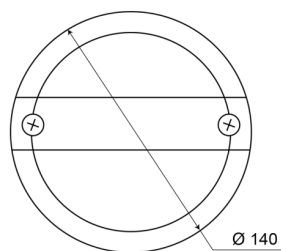

1400-3

Rückfahrlicht | LED | rund | 12-24V

EAN: 5414184270046

Spezifikationen

Anschluss	Flachstecker	Deliefert mit	Mounting screws
Befestigung	Oberflächenmontage	Gewicht (kg)	0,431 Kg
Befestigungsseite	Hinten - Links und rechts	IP-Schutzart	IP67
Bestellbar per	1	Lichtquelle	LED
Betriebsspannung	12V - 24V	Typ	Rückfahrcheinwerfer
Dicke mm	84 mm	Verpackung	POS-Verpackung
Durchmesser mm	140 mm	Zertifizierung	ECE R23
EMC	EMC		
Farbe	Weiss		
Farbe Linse	Weiss		