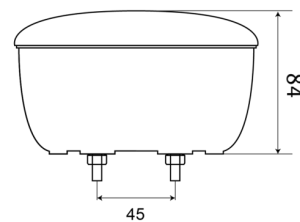

1400-3

Rückfahrlicht | LED | rund | 12-24V

EAN: 5414184270046

Spezifikationen

Anschluss	Flachstecker	Deliefert mit	Mounting screws
Befestigung	Oberflächenmontage	Gewicht (kg)	0,431 Kg
Befestigungsseite	Hinten - Links und rechts	IP-Schutzart	IP67
Bestellbar per	1	Lichtquelle	LED
Betriebsspannung	12V - 24V	Typ	Rückfahrcheinwerfer
Dicke mm	84 mm	Verpackung	POS-Verpackung
Durchmesser mm	140 mm	Zertifizierung	ECE R23
EMC	EMC		
Farbe	Weiss		
Farbe Linse	Weiss		