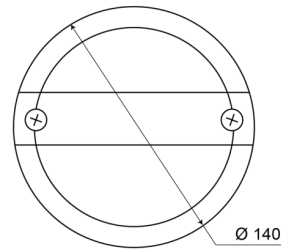

## Spezifikationen

Anschluss	Flachstecker	Deliefert mit	Mounting screws
Befestigung	Oberflächenmontage	Gewicht (kg)	0,431 Kg
Befestigungsseite	Hinten - Links und rechts	IP-Schutzart	IP67
Bestellbar per	1	Lichtquelle	LED
Betriebsspannung	12V - 24V	Typ	Rückfahrcheinwerfer
Dicke mm	84 mm	Verpackung	POS-Verpackung
Durchmesser mm	140 mm	Zertifizierung	ECE R23
EMC	EMC		
Farbe	Weiss		
Farbe Linse	Weiss		