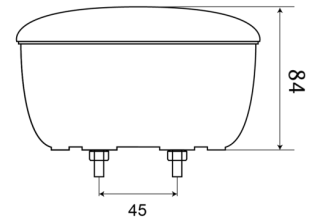

FRONT- UND RÜCKLEUCHTEN

1400-3

Rückfahrlicht | LED | rund | 12-24V

EAN: 5414184270046

Spezifikationen

Anschluss	Flachstecker	Deliefert mit	Mounting screws
Befestigung	Oberflächenmontage	Gewicht (kg)	0,431 Kg
Befestigungsseite	Hinten - Links und rechts	IP-Schutzart	IP67
Bestellbar per	1	Lichtquelle	LED
Betriebsspannung	12V - 24V	Typ	Rückfahrcheinwerfer
Dicke mm	84 mm	Verpackung	POS-Verpackung
Durchmesser mm	140 mm	Zertifizierung	ECE R23
EMC	EMC		
Farbe	Weiss		
Farbe Linse	Weiss		