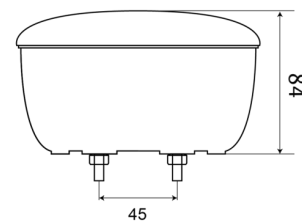

1400-3

Rückfahrlicht | LED | rund | 12-24V

EAN: 5414184270046

Spezifikationen

Anschluss	Flachstecker	Deliefert mit	Mounting screws
Befestigung	Oberflächenmontage	Gewicht (kg)	0,431 Kg
Befestigungsseite	Hinten - Links und rechts	IP-Schutzart	IP67
Bestellbar per	1	Lichtquelle	LED
Betriebsspannung	12V - 24V	Typ	Rückfahrcheinwerfer
Dicke mm	84 mm	Verpackung	POS-Verpackung
Durchmesser mm	140 mm	Zertifizierung	ECE R23
EMC	EMC		
Farbe	Weiss		
Farbe Linse	Weiss		