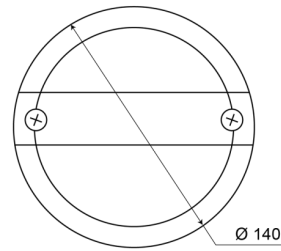

FRONT- UND RÜCKLEUCHTEN

1400-3

Rückfahrlicht | LED | rund | 12-24V

EAN: 5414184270046

Spezifikationen

Anschluss	Flachstecker	Deliefert mit	Mounting screws
Befestigung	Oberflächenmontage	Gewicht (kg)	0,431 Kg
Befestigungsseite	Hinten - Links und rechts	IP-Schutzart	IP67
Bestellbar per	1	Lichtquelle	LED
Betriebsspannung	12V - 24V	Typ	Rückfahrcheinwerfer
Dicke mm	84 mm	Verpackung	POS-Verpackung
Durchmesser mm	140 mm	Zertifizierung	ECE R23
EMC	EMC		
Farbe	Weiss		
Farbe Linse	Weiss		