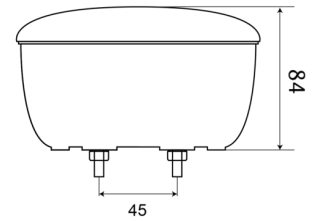

## Spezifikationen

Anschluss	Flachstecker	Deliefert mit	Mounting screws
Befestigung	Oberflächenmontage	Gewicht (kg)	0,431 Kg
Befestigungsseite	Hinten - Links und rechts	IP-Schutzart	IP67
Bestellbar per	1	Lichtquelle	LED
Betriebsspannung	12V - 24V	Typ	Rückfahrcheinwerfer
Dicke mm	84 mm	Verpackung	POS-Verpackung
Durchmesser mm	140 mm	Zertifizierung	ECE R23
EMC	EMC		
Farbe	Weiss		
Farbe Linse	Weiss		