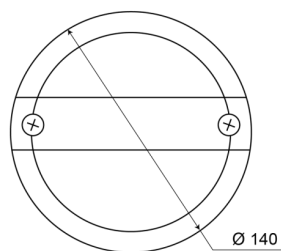

## Spezifikationen

Anschluss	Flachstecker	Farbe	Weiss
Befestigung	Oberflächenmontage	Farbe Linse	Weiss
Befestigungsseite	Hinten - Links und rechts	Geliefert mit	Mounting screws
Bestellbar per	1	Gewicht (kg)	0,402 Kg
Betriebsspannung	12V - 24V	IP-Schutzart	IP67
Dicke mm	58 mm	Lichtquelle	LED
Durchmesser mm	140 mm	Typ	Rückfahrcheinwerfer
EMC	EMC	Zertifizierung	ECE