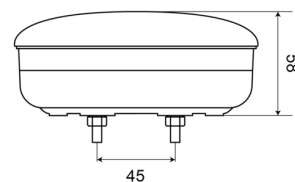

## Spezifikationen

Anschluss	Flachstecker	Farbe	Weiss
Befestigung	Oberflächenmontage	Farbe Linse	Weiss
Befestigungsseite	Hinten - Links und rechts	Geliefert mit	Mounting screws
Bestellbar per	1	Gewicht (kg)	0,402 Kg
Betriebsspannung	12V - 24V	IP-Schutzart	IP67
Dicke mm	58 mm	Lichtquelle	LED
Durchmesser mm	140 mm	Typ	Rückfahrcheinwerfer
EMC	EMC	Zertifizierung	ECE