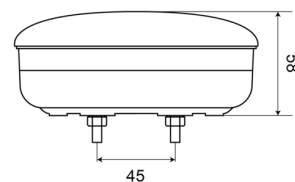

1400-3LOW

Rückfahrlicht | LED | niedrige Version | 12-24V

EAN: 5414184270053

Spezifikationen

Anschluss	Flachstecker	Farbe	Weiss
Befestigung	Oberflächenmontage	Farbe Linse	Weiss
Befestigungsseite	Hinten - Links und rechts	Geliefert mit	Mounting screws
Bestellbar per	1	Gewicht (kg)	0,402 Kg
Betriebsspannung	12V - 24V	IP-Schutzart	IP67
Dicke mm	58 mm	Lichtquelle	LED
Durchmesser mm	140 mm	Typ	Rückfahrcheinwerfer
EMC	EMC	Zertifizierung	ECE