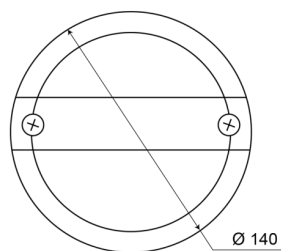

1400-3LOW

Rückfahrlicht | LED | niedrige Version | 12-24V

EAN: 5414184270053

Spezifikationen

Anschluss	Flachstecker	Farbe	Weiss
Befestigung	Oberflächenmontage	Farbe Linse	Weiss
Befestigungsseite	Hinten - Links und rechts	Geliefert mit	Mounting screws
Bestellbar per	1	Gewicht (kg)	0,402 Kg
Betriebsspannung	12V - 24V	IP-Schutzart	IP67
Dicke mm	58 mm	Lichtquelle	LED
Durchmesser mm	140 mm	Typ	Rückfahrcheinwerfer
EMC	EMC	Zertifizierung	ECE