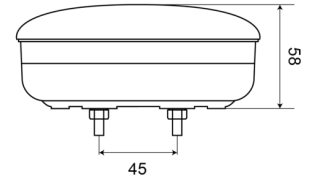

FRONT- UND RÜCKLEUCHTEN

1400-3LOW

Rückfahrlicht | LED | niedrige Version | 12-24V

EAN: 5414184270053

Spezifikationen

Anschluss	Flachstecker	Farbe	Weiss
Befestigung	Oberflächenmontage	Farbe Linse	Weiss
Befestigungsseite	Hinten - Links und rechts	Geliefert mit	Mounting screws
Bestellbar per	1	Gewicht (kg)	0,402 Kg
Betriebsspannung	12V - 24V	IP-Schutzart	IP67
Dicke mm	58 mm	Lichtquelle	LED
Durchmesser mm	140 mm	Typ	Rückfahrcheinwerfer
EMC	EMC	Zertifizierung	ECE