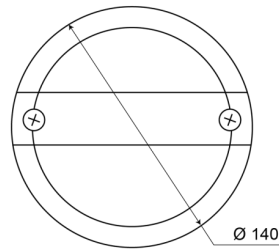

FRONT- UND RÜCKLEUCHTEN

1400-3LOW

Rückfahrlicht | LED | niedrige Version | 12-24V

EAN: 5414184270053

Spezifikationen

Anschluss	Flachstecker	Farbe	Weiss
Befestigung	Oberflächenmontage	Farbe Linse	Weiss
Befestigungsseite	Hinten - Links und rechts	Geliefert mit	Mounting screws
Bestellbar per	1	Gewicht (kg)	0,402 Kg
Betriebsspannung	12V - 24V	IP-Schutzart	IP67
Dicke mm	58 mm	Lichtquelle	LED
Durchmesser mm	140 mm	Typ	Rückfahrcheinwerfer
EMC	EMC	Zertifizierung	ECE