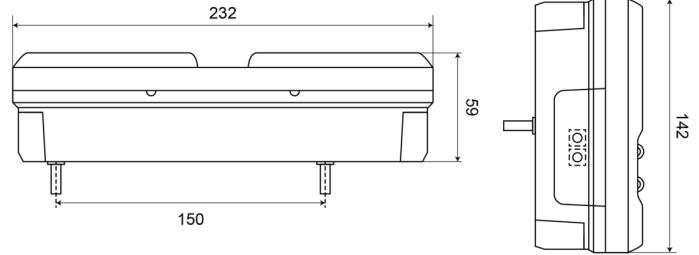

1500-1

LED Rücklicht | links | 12-24V

EAN: 5414184003538

Spezifikationen

Anschluss	Offene Kabelenden	Deliefert mit	Mounting screws
Befestigung	Oberflächenmontage	Gewicht (kg)	0,850 Kg
Befestigungsseite	Hinten - links	Höhe mm	142 mm
Bestellbar per	1	IP-Schutzart	IP66+IP68
Betriebsspannung	12V - 24V	Lichtquelle	LED
Betriebstemperatur	-30°C / +65°C	Länge des Kabels (m)	2 m
Dicke mm	59 mm	Länge mm	232 mm
EMC	EMC R10	Mit Rückfahrscheinwerfer	Ja
EMC R10	Ja	Mit dreieckigem Reflektor	Ja
Enthält Fahrtrichtungsanzeiger	Ja	Typ	Rückleuchten
Enthält Nebelscheinwerfer	Ja	Zertifizierung	ECE
Enthält Positionslicht und Bremslicht	Ja		
Farbe	Gelb/rot/weiss		
Farbe Linse	Gelb/rot/weiss		