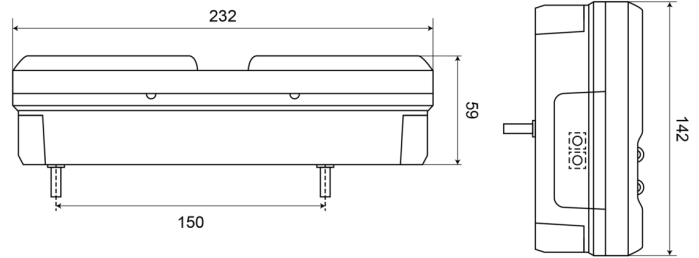

1500-1

LED Rücklicht | links | 12-24V

EAN: 5414184003538

Spezifikationen

Anschluss	Offene Kabelenden	Deliefert mit	Mounting screws
Befestigung	Oberflächenmontage	Gewicht (kg)	0,850 Kg
Befestigungsseite	Hinten - links	Höhe mm	142 mm
Bestellbar per	1	IP-Schutzart	IP66+IP68
Betriebsspannung	12V - 24V	Lichtquelle	LED
Betriebstemperatur	-30°C / +65°C	Länge des Kabels (m)	2 m
Dicke mm	59 mm	Länge mm	232 mm
EMC	EMC R10	Mit Rückfahrscheinwerfer	Ja
EMC R10	Ja	Mit dreieckigem Reflektor	Ja
Enthält Fahrtrichtungsanzeiger	Ja	Typ	Rückleuchten
Enthält Nebelscheinwerfer	Ja	Zertifizierung	ECE
Enthält Positionslicht und Bremslicht	Ja		
Farbe	Gelb/rot/weiss		
Farbe Linse	Gelb/rot/weiss		