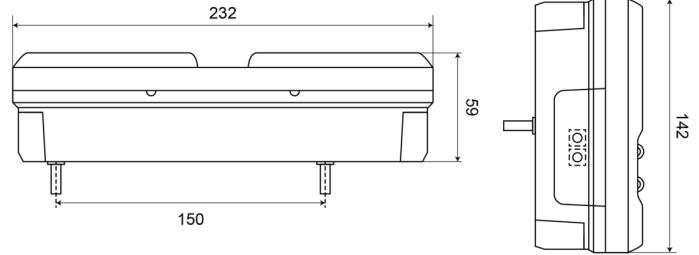

1500-1

LED Rücklicht | links | 12-24V

EAN: 5414184003538

## Spezifikationen

Anschluss	Offene Kabelenden	Deliefert mit	Mounting screws
Befestigung	Oberflächenmontage	Gewicht (kg)	0,850 Kg
Befestigungsseite	Hinten - links	Höhe mm	142 mm
Bestellbar per	1	IP-Schutzart	IP66+IP68
Betriebsspannung	12V - 24V	Lichtquelle	LED
Betriebstemperatur	-30°C / +65°C	Länge des Kabels (m)	2 m
Dicke mm	59 mm	Länge mm	232 mm
EMC	EMC R10	Mit Rückfahrscheinwerfer	Ja
EMC R10	Ja	Mit dreieckigem Reflektor	Ja
Enthält Fahrtrichtungsanzeiger	Ja	Typ	Rückleuchten
Enthält Nebelscheinwerfer	Ja	Zertifizierung	ECE
Enthält Positionslicht und Bremslicht	Ja		
Farbe	Gelb/rot/weiss		
Farbe Linse	Gelb/rot/weiss		