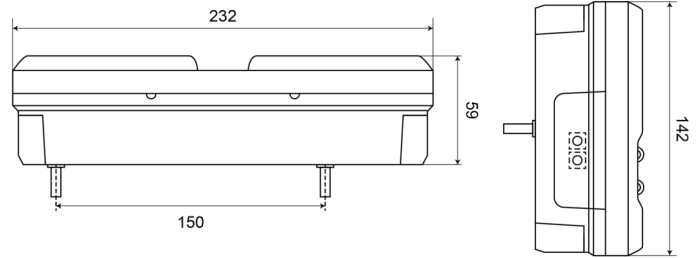

1500-2

LED Rücklicht | rechts | 12-24V

EAN: 5414184003637

Spezifikationen

Anschluss	Offene Kabelenden	Deliefert mit	Mounting screws
Befestigung	Oberflächenmontage	Gewicht (kg)	0,761 Kg
Befestigungsseite	Hinten - Rechts	Höhe mm	142 mm
Bestellbar per	1	IP-Schutzart	IP66+IP68
Betriebsspannung	12V - 24V	Lichtquelle	LED
Betriebstemperatur	-30°C / +65°C	Länge des Kabels (m)	2 m
Dicke mm	59 mm	Länge mm	232 mm
EMC	EMC R10	Mit Rückfahrscheinwerfer	Ja
EMC R10	Ja	Mit dreieckigem Reflektor	Ja
Enthält Fahrtrichtungsanzeiger	Ja	Typ	Rückleuchten
Enthält Nebelscheinwerfer	Ja	Zertifizierung	ECE
Enthält Positionslicht und Bremslicht	Ja		
Farbe	Gelb/rot/weiss		
Farbe Linse	Gelb/rot/weiss		