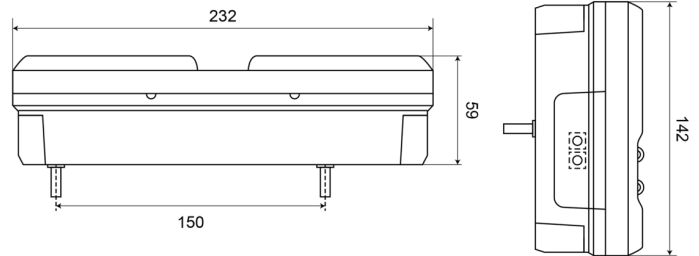

1500-2

LED Rücklicht | rechts | 12-24V

EAN: 5414184003637

Spezifikationen

Anschluss	Offene Kabelenden	Deliefert mit	Mounting screws
Befestigung	Oberflächenmontage	Gewicht (kg)	0,761 Kg
Befestigungsseite	Hinten - Rechts	Höhe mm	142 mm
Bestellbar per	1	IP-Schutzart	IP66+IP68
Betriebsspannung	12V - 24V	Lichtquelle	LED
Betriebstemperatur	-30°C / +65°C	Länge des Kabels (m)	2 m
Dicke mm	59 mm	Länge mm	232 mm
EMC	EMC R10	Mit Rückfahrscheinwerfer	Ja
EMC R10	Ja	Mit dreieckigem Reflektor	Ja
Enthält Fahrtrichtungsanzeiger	Ja	Typ	Rückleuchten
Enthält Nebelscheinwerfer	Ja	Zertifizierung	ECE
Enthält Positionslicht und Bremslicht	Ja		
Farbe	Gelb/rot/weiss		
Farbe Linse	Gelb/rot/weiss		