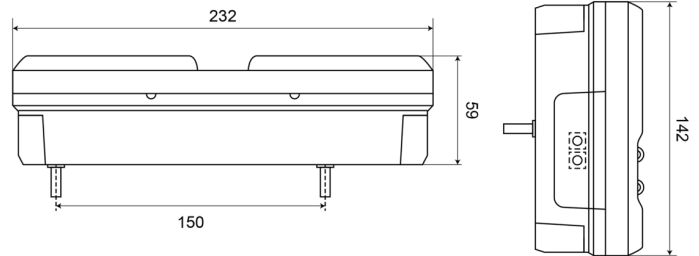

1500-2

LED Rücklicht | rechts | 12-24V

EAN: 5414184003637

## Specifications

Anschluss	Offene Kabelenden	Geliefert mit	Mounting screws
Befestigung	Oberflächenmontage	Gewicht (kg)	0,761 Kg
Befestigungsseite	Hinten - Rechts	Höhe mm	142 mm
Bestellbar per	1	IP-Schutzart	IP66+IP68
Betriebsspannung	12V - 24V	Lichtquelle	LED
Betriebstemperatur	-30°C / +65°C	Länge des Kabels (m)	2 m
Dicke mm	59 mm	Länge mm	232 mm
EMC	EMC R10	Mit Rückfahrscheinwerfer	Ja
EMC R10	Ja	Mit dreieckigem Reflektor	Ja
Enthält Fahrtrichtungsanzeiger	Ja	Typ	Rückleuchten
Enthält Nebelscheinwerfer	Ja	Zertifizierung	ECE
Enthält Positionslicht und Bremslicht	Ja		
Farbe	Gelb/rot/weiss		
Farbe Linse	Gelb/rot/weiss		