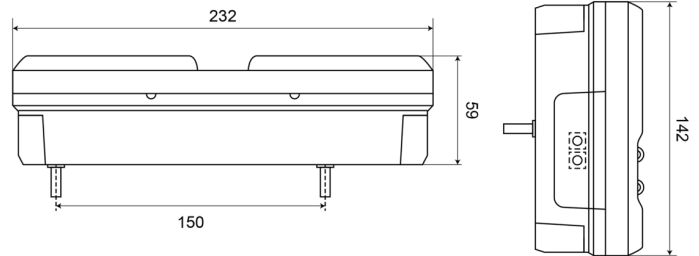

FRONT- UND RÜCKLEUCHTEN

1500-2

LED Rücklicht | rechts | 12-24V

EAN: 5414184003637

Spezifikationen

Anschluss	Offene Kabelenden	Delivered with	Mounting screws
Befestigung	Oberflächenmontage	Weight (kg)	0,761 Kg
Befestigungsseite	Hinten - Rechts	Height mm	142 mm
Bestellbar per	1	IP-Protection	IP66+IP68
Betriebsspannung	12V - 24V	Light source	LED
Betriebstemperatur	-30°C / +65°C	Length of cable (m)	2 m
Dicke mm	59 mm	Length mm	232 mm
EMC	EMC R10	With reverse light	Ja
EMC R10	Ja	With triangular reflector	Ja
Enthält Fahrtrichtungsanzeiger	Ja	Type	Rückleuchten
Enthält Nebelscheinwerfer	Ja	Certification	ECE
Enthält Positionslicht und Bremslicht	Ja		
Farbe	Gelb/rot/weiss		
Farbe Linse	Gelb/rot/weiss		