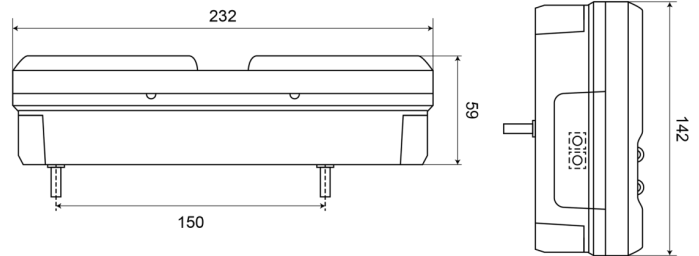

1500-2

LED Rücklicht | rechts | 12-24V

EAN: 5414184003637

Spezifikationen

| | | | |
|---------------------------------------|--------------------|---------------------------|-----------------|
| Anschluss | Offene Kabelenden | Deliefert mit | Mounting screws |
| Befestigung | Oberflächenmontage | Gewicht (kg) | 0,761 Kg |
| Befestigungsseite | Hinten - Rechts | Höhe mm | 142 mm |
| Bestellbar per | 1 | IP-Schutzart | IP66+IP68 |
| Betriebsspannung | 12V - 24V | Lichtquelle | LED |
| Betriebstemperatur | -30°C / +65°C | Länge des Kabels (m) | 2 m |
| Dicke mm | 59 mm | Länge mm | 232 mm |
| EMC | EMC R10 | Mit Rückfahrscheinwerfer | Ja |
| EMC R10 | Ja | Mit dreieckigem Reflektor | Ja |
| Enthält Fahrtrichtungsanzeiger | Ja | Typ | Rückleuchten |
| Enthält Nebelscheinwerfer | Ja | Zertifizierung | ECE |
| Enthält Positionslicht und Bremslicht | Ja | | |
| Farbe | Gelb/rot/weiss | | |
| Farbe Linse | Gelb/rot/weiss | | |