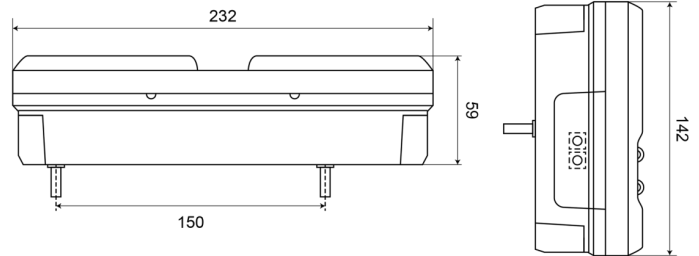

1500-3

LED Rücklicht | links | 12-24V

EAN: 5414184003583

Specifications

Anschluss	Offene Kabelenden	Deliefert mit	Mounting screws
Befestigung	Oberflächenmontage	Gewicht (kg)	0,800 Kg
Befestigungsseite	Hinten - links	Höhe mm	142 mm
Bestellbar per	1	IP-Schutzart	IP66+IP68
Betriebsspannung	12V - 24V	Lichtquelle	LED
Betriebstemperatur	-30°C / +65°C	Länge des Kabels (m)	2 m
Dicke mm	59 mm	Länge mm	232 mm
EMC	EMC R10	Mit Kennzeichenbeleuchtung - seitlich	Yes
EMC R10	Ja	Mit dreieckigem Reflektor	Ja
Enthält Fahrtrichtungsanzeiger	Ja	Typ	Rückleuchten
Enthält Nebelscheinwerfer	Ja	Zertifizierung	ECE
Enthält Positionslicht und Bremslicht	Ja		
Farbe	Gelb/rot/weiss		
Farbe Linse	Gelb/rot/weiss		