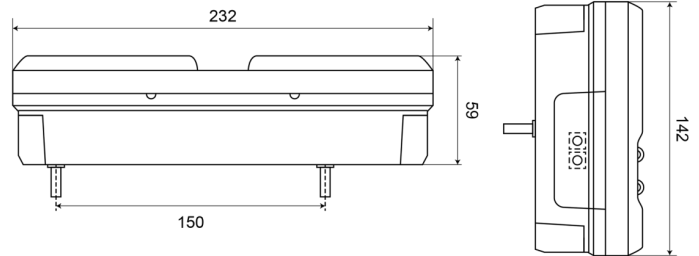

1500-3

LED Rücklicht | links | 12-24V

EAN: 5414184003583

Spezifikationen

Anschluss	Offene Kabelenden	Deliefert mit	Mounting screws
Befestigung	Oberflächenmontage	Gewicht (kg)	0,800 Kg
Befestigungsseite	Hinten - links	Höhe mm	142 mm
Bestellbar per	1	IP-Schutzart	IP66+IP68
Betriebsspannung	12V - 24V	Lichtquelle	LED
Betriebstemperatur	-30°C / +65°C	Länge des Kabels (m)	2 m
Dicke mm	59 mm	Länge mm	232 mm
EMC	EMC R10	Mit Kennzeichenbeleuchtung - seitlich	Yes
EMC R10	Ja	Mit dreieckigem Reflektor	Ja
Enthält Fahrtrichtungsanzeiger	Ja	Typ	Rückleuchten
Enthält Nebelscheinwerfer	Ja	Zertifizierung	ECE
Enthält Positionslicht und Bremslicht	Ja		
Farbe	Gelb/rot/weiss		
Farbe Linse	Gelb/rot/weiss		