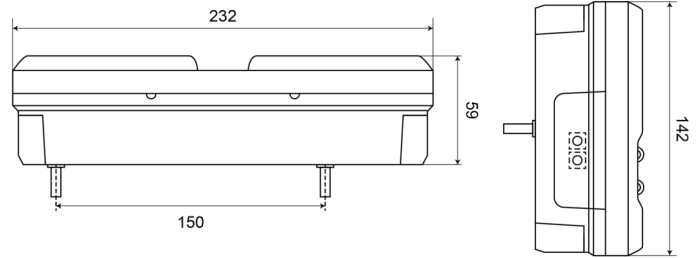

## Spezifikationen

Anschluss	Offene Kabelenden	Deliefert mit	Mounting screws
Befestigung	Oberflächenmontage	Gewicht (kg)	0,800 Kg
Befestigungsseite	Hinten - links	Höhe mm	142 mm
Bestellbar per	1	IP-Schutzart	IP66+IP68
Betriebsspannung	12V - 24V	Lichtquelle	LED
Betriebstemperatur	-30°C / +65°C	Länge des Kabels (m)	2 m
Dicke mm	59 mm	Länge mm	232 mm
EMC	EMC R10	Mit Kennzeichenbeleuchtung - seitlich	Yes
EMC R10	Ja	Mit dreieckigem Reflektor	Ja
Enthält Fahrtrichtungsanzeiger	Ja	Typ	Rückleuchten
Enthält Nebelscheinwerfer	Ja	Zertifizierung	ECE
Enthält Positionslicht und Bremslicht	Ja		
Farbe	Gelb/rot/weiss		
Farbe Linse	Gelb/rot/weiss		