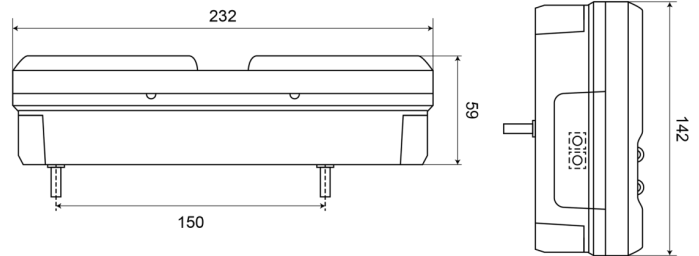

1500-3

LED Rücklicht | links | 12-24V

EAN: 5414184003583

## Spezifikationen

Anschluss	Offene Kabelenden	Deliefert mit	Mounting screws
Befestigung	Oberflächenmontage	Gewicht (kg)	0,800 Kg
Befestigungsseite	Hinten - links	Höhe mm	142 mm
Bestellbar per	1	IP-Schutzart	IP66+IP68
Betriebsspannung	12V - 24V	Lichtquelle	LED
Betriebstemperatur	-30°C / +65°C	Länge des Kabels (m)	2 m
Dicke mm	59 mm	Länge mm	232 mm
EMC	EMC R10	Mit Kennzeichenbeleuchtung - seitlich	Yes
EMC R10	Ja	Mit dreieckigem Reflektor	Ja
Enthält Fahrtrichtungsanzeiger	Ja	Typ	Rückleuchten
Enthält Nebelscheinwerfer	Ja	Zertifizierung	ECE
Enthält Positionslicht und Bremslicht	Ja		
Farbe	Gelb/rot/weiss		
Farbe Linse	Gelb/rot/weiss		