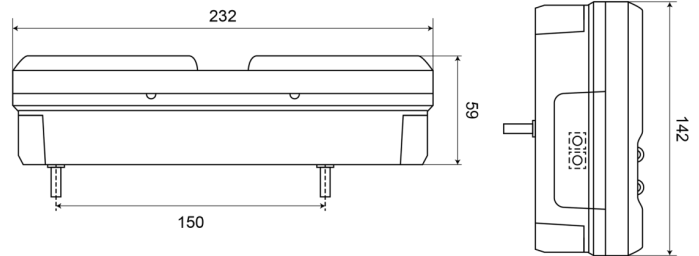

1500-3

LED Rücklicht | links | 12-24V

EAN: 5414184003583

Spezifikationen

| | | | |
|---------------------------------------|--------------------|---------------------------------------|-----------------|
| Anschluss | Offene Kabelenden | Deliefert mit | Mounting screws |
| Befestigung | Oberflächenmontage | Gewicht (kg) | 0,800 Kg |
| Befestigungsseite | Hinten - links | Höhe mm | 142 mm |
| Bestellbar per | 1 | IP-Schutzart | IP66+IP68 |
| Betriebsspannung | 12V - 24V | Lichtquelle | LED |
| Betriebstemperatur | -30°C / +65°C | Länge des Kabels (m) | 2 m |
| Dicke mm | 59 mm | Länge mm | 232 mm |
| EMC | EMC R10 | Mit Kennzeichenbeleuchtung - seitlich | Yes |
| EMC R10 | Ja | Mit dreieckigem Reflektor | Ja |
| Enthält Fahrtrichtungsanzeiger | Ja | Typ | Rückleuchten |
| Enthält Nebelscheinwerfer | Ja | Zertifizierung | ECE |
| Enthält Positionslicht und Bremslicht | Ja | | |
| Farbe | Gelb/rot/weiss | | |
| Farbe Linse | Gelb/rot/weiss | | |