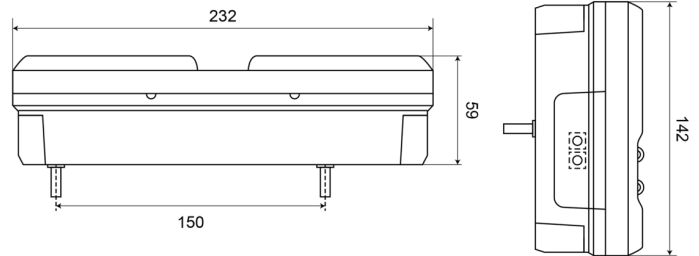

1500-4

LED Rücklicht | rechts | 12-24V

EAN: 5414184003576

Specifications

Anschluss	Offene Kabelenden	Gewicht (kg)	0,800 Kg
Befestigung	Oberflächenmontage	Höhe mm	142 mm
Befestigungsseite	Hinten - Rechts	IP-Schutzart	IP66+IP68
Bestellbar per	1	Lichtquelle	LED
Betriebsspannung	12V - 24V	Länge des Kabels (m)	2 m
Betriebstemperatur	-30°C / +65°C	Länge mm	232 mm
Dicke mm	59 mm	Mit Kennzeichenbeleuchtung - seitlich	Yes
EMC	EMC R10	Mit Rückfahrscheinwerfer	Ja
EMC R10	Ja	Mit dreieckigem Reflektor	Ja
Enthält Fahrtrichtungsanzeiger	Ja	Typ	Rückleuchten
Enthält Positionslicht und Bremslicht	Ja	Zertifizierung	ECE
Farbe	Gelb/rot/weiss		
Farbe Linse	Gelb/rot/weiss		
Geliefert mit	Mounting screws		