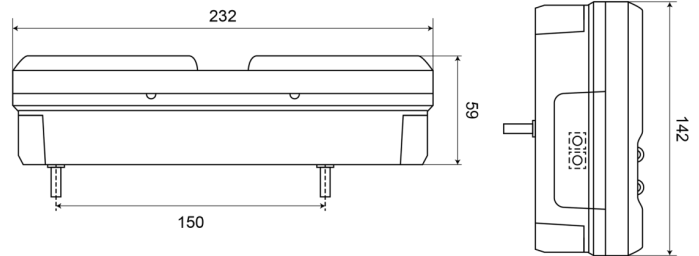

1500-4

LED Rücklicht | rechts | 12-24V

EAN: 5414184003576

Spezifikationen

Anschluss	Offene Kabelenden	Gewicht (kg)	0,800 Kg
Befestigung	Oberflächenmontage	Höhe mm	142 mm
Befestigungsseite	Hinten - Rechts	IP-Schutzart	IP66+IP68
Bestellbar per	1	Lichtquelle	LED
Betriebsspannung	12V - 24V	Länge des Kabels (m)	2 m
Betriebstemperatur	-30°C / +65°C	Länge mm	232 mm
Dicke mm	59 mm	Mit Kennzeichenbeleuchtung - seitlich	Yes
EMC	EMC R10	Mit Rückfahrscheinwerfer	Ja
EMC R10	Ja	Mit dreieckigem Reflektor	Ja
Enthält Fahrtrichtungsanzeiger	Ja	Typ	Rückleuchten
Enthält Positionslicht und Bremslicht	Ja	Zertifizierung	ECE
Farbe	Gelb/rot/weiss		
Farbe Linse	Gelb/rot/weiss		
Geliefert mit	Mounting screws		