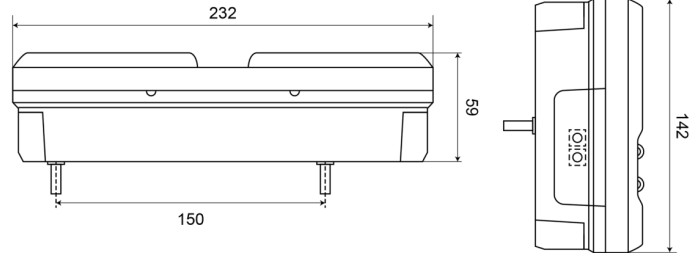

1500-4

LED Rücklicht | rechts | 12-24V

EAN: 5414184003576

## Spezifikationen

Anschluss	Offene Kabelenden	Gewicht (kg)	0,800 Kg
Befestigung	Oberflächenmontage	Höhe mm	142 mm
Befestigungsseite	Hinten - Rechts	IP-Schutzart	IP66+IP68
Bestellbar per	1	Lichtquelle	LED
Betriebsspannung	12V - 24V	Länge des Kabels (m)	2 m
Betriebstemperatur	-30°C / +65°C	Länge mm	232 mm
Dicke mm	59 mm	Mit Kennzeichenbeleuchtung - seitlich	Yes
EMC	EMC R10	Mit Rückfahrscheinwerfer	Ja
EMC R10	Ja	Mit dreieckigem Reflektor	Ja
Enthält Fahrtrichtungsanzeiger	Ja	Typ	Rückleuchten
Enthält Positionslicht und Bremslicht	Ja	Zertifizierung	ECE
Farbe	Gelb/rot/weiss		
Farbe Linse	Gelb/rot/weiss		
Geliefert mit	Mounting screws		