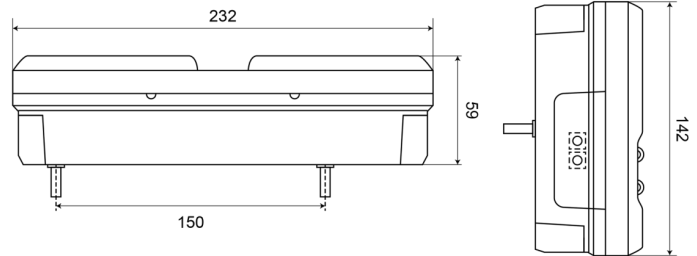

1500-4

LED Rücklicht | rechts | 12-24V

EAN: 5414184003576

Spezifikationen

Anschluss	Offene Kabelenden	Gewicht (kg)	0,800 Kg
Befestigung	Oberflächenmontage	Höhe mm	142 mm
Befestigungsseite	Hinten - Rechts	IP-Schutzart	IP66+IP68
Bestellbar per	1	Lichtquelle	LED
Betriebsspannung	12V - 24V	Länge des Kabels (m)	2 m
Betriebstemperatur	-30°C / +65°C	Länge mm	232 mm
Dicke mm	59 mm	Mit Kennzeichenbeleuchtung - seitlich	Yes
EMC	EMC R10	Mit Rückfahrscheinwerfer	Ja
EMC R10	Ja	Mit dreieckigem Reflektor	Ja
Enthält Fahrtrichtungsanzeiger	Ja	Typ	Rückleuchten
Enthält Positionslicht und Bremslicht	Ja	Zertifizierung	ECE
Farbe	Gelb/rot/weiss		
Farbe Linse	Gelb/rot/weiss		
Geliefert mit	Mounting screws		