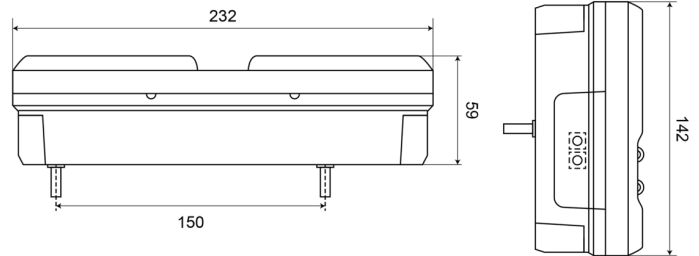

1500-4

LED Rücklicht | rechts | 12-24V

EAN: 5414184003576

## Spezifikationen

Anschluss	Offene Kabelenden	Gewicht (kg)	0,800 Kg
Befestigung	Oberflächenmontage	Höhe mm	142 mm
Befestigungsseite	Hinten - Rechts	IP-Schutzart	IP66+IP68
Bestellbar per	1	Lichtquelle	LED
Betriebsspannung	12V - 24V	Länge des Kabels (m)	2 m
Betriebstemperatur	-30°C / +65°C	Länge mm	232 mm
Dicke mm	59 mm	Mit Kennzeichenbeleuchtung - seitlich	Yes
EMC	EMC R10	Mit Rückfahrscheinwerfer	Ja
EMC R10	Ja	Mit dreieckigem Reflektor	Ja
Enthält Fahrtrichtungsanzeiger	Ja	Typ	Rückleuchten
Enthält Positionslicht und Bremslicht	Ja	Zertifizierung	ECE
Farbe	Gelb/rot/weiss		
Farbe Linse	Gelb/rot/weiss		
Geliefert mit	Mounting screws		