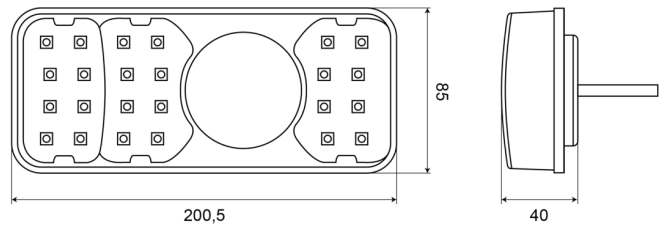

1700-1

LED Rücklicht | links | 12-24V

EAN: 5414184003682

Spezifikationen

Anschluss	Offene Kabelenden	Enthält keinen dreieckigen Reflektor	Ja
Befestigung	Oberflächenmontage	Farbe	Gelb/rot
Befestigungsseite	Hinten - links	Farbe Linse	Gelb/rot
Bestellbar per	1	Geliefert mit	Mounting screws
Betriebsspannung	12V - 24V	Gewicht (kg)	0,537 Kg
Betriebstemperatur	-30°C / +65°C	Höhe mm	85 mm
Dicke mm	40 mm	IP-Schutzart	IP66+IP68
EMC	EMC R10	Lichtquelle	LED
EMC R10	Ja	Länge des Kabels (m)	2 m
Enthält Fahrtrichtungsanzeiger	Ja	Länge mm	200,5 mm
Enthält Nebelscheinwerfer	Ja	Typ	Rückleuchten
Enthält Positionslicht und Bremslicht	Ja	Zertifizierung	ECE