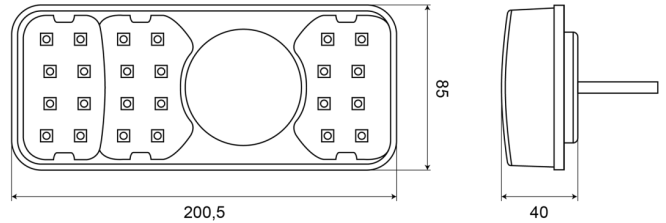

## Spezifikationen

Anschluss	Offene Kabelenden	Enthält keinen dreieckigen Reflektor	Ja
Befestigung	Oberflächenmontage	Farbe	Gelb/rot
Befestigungsseite	Hinten - links	Farbe Linse	Gelb/rot
Bestellbar per	1	Geliefert mit	Mounting screws
Betriebsspannung	12V - 24V	Gewicht (kg)	0,537 Kg
Betriebstemperatur	-30°C / +65°C	Höhe mm	85 mm
Dicke mm	40 mm	IP-Schutzart	IP66+IP68
EMC	EMC R10	Lichtquelle	LED
EMC R10	Ja	Länge des Kabels (m)	2 m
Enthält Fahrtrichtungsanzeiger	Ja	Länge mm	200,5 mm
Enthält Nebelscheinwerfer	Ja	Typ	Rückleuchten
Enthält Positionslicht und Bremslicht	Ja	Zertifizierung	ECE