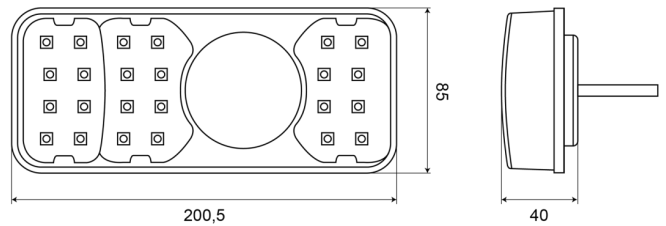

1700-1

LED Rücklicht | links | 12-24V

EAN: 5414184003682

## Specifications

Anschluss	Offene Kabelenden	Enthält keinen dreieckigen Reflektor	Ja
Befestigung	Oberflächenmontage	Farbe	Gelb/rot
Befestigungsseite	Hinten - links	Farbe Linse	Gelb/rot
Bestellbar per	1	Geliefert mit	Mounting screws
Betriebsspannung	12V - 24V	Gewicht (kg)	0,537 Kg
Betriebstemperatur	-30°C / +65°C	Höhe mm	85 mm
Dicke mm	40 mm	IP-Schutzart	IP66+IP68
EMC	EMC R10	Lichtquelle	LED
EMC R10	Ja	Länge des Kabels (m)	2 m
Enthält Fahrtrichtungsanzeiger	Ja	Länge mm	200,5 mm
Enthält Nebelscheinwerfer	Ja	Typ	Rückleuchten
Enthält Positionslicht und Bremslicht	Ja	Zertifizierung	ECE