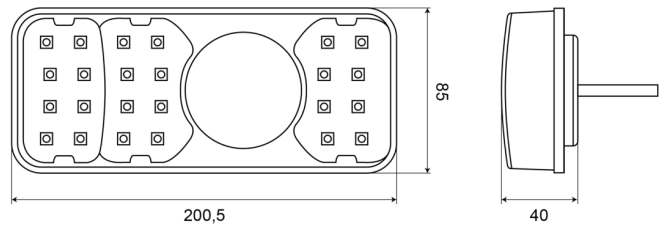

## Spezifikationen

Anschluss	Offene Kabelenden	Farbe	Gelb/rot/weiss
Befestigung	Oberflächenmontage	Farbe Linse	Gelb/rot/weiss
Befestigungsseite	Hinten - Rechts	Geliefert mit	Mounting screws
Bestellbar per	1	Gewicht (kg)	0,537 Kg
Betriebsspannung	12V - 24V	Höhe mm	85 mm
Betriebstemperatur	-30°C / +65°C	IP-Schutzart	IP66+IP68
Dicke mm	40 mm	Lichtquelle	LED
EMC	EMC R10	Länge des Kabels (m)	2 m
EMC R10	Ja	Länge mm	200,5 mm
Enthält Fahrtrichtungsanzeiger	Ja	Mit Rückfahrscheinwerfer	Ja
Enthält Positionslicht und Bremslicht	Ja	Typ	Rückleuchten
Enthält keinen dreieckigen Reflektor	Ja	Zertifizierung	ECE