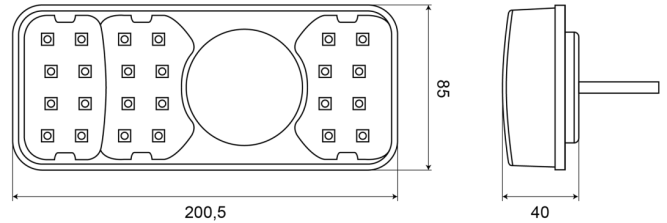

1700-2

LED Rücklicht | rechts | 12-24V

EAN: 5414184003699

Specifications

Anschluss	Offene Kabelenden	Farbe	Gelb/rot/weiss
Befestigung	Oberflächenmontage	Farbe Linse	Gelb/rot/weiss
Befestigungsseite	Hinten - Rechts	Geliefert mit	Mounting screws
Bestellbar per	1	Gewicht (kg)	0,537 Kg
Betriebsspannung	12V - 24V	Höhe mm	85 mm
Betriebstemperatur	-30°C / +65°C	IP-Schutzart	IP66+IP68
Dicke mm	40 mm	Lichtquelle	LED
EMC	EMC R10	Länge des Kabels (m)	2 m
EMC R10	Ja	Länge mm	200,5 mm
Enthält Fahrtrichtungsanzeiger	Ja	Mit Rückfahrscheinwerfer	Ja
Enthält Positionslicht und Bremslicht	Ja	Typ	Rückleuchten
Enthält keinen dreieckigen Reflektor	Ja	Zertifizierung	ECE