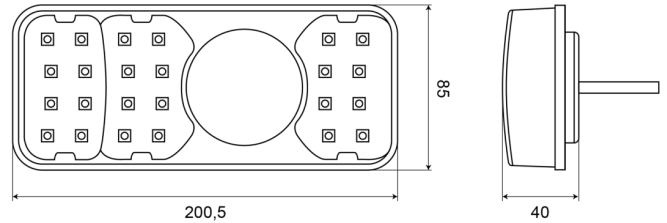

1700-2

LED Rücklicht | rechts | 12-24V

EAN: 5414184003699

Spezifikationen

Anschluss	Offene Kabelenden	Farbe	Gelb/rot/weiss
Befestigung	Oberflächenmontage	Farbe Linse	Gelb/rot/weiss
Befestigungsseite	Hinten - Rechts	Geliefert mit	Mounting screws
Bestellbar per	1	Gewicht (kg)	0,537 Kg
Betriebsspannung	12V - 24V	Höhe mm	85 mm
Betriebstemperatur	-30°C / +65°C	IP-Schutzart	IP66+IP68
Dicke mm	40 mm	Lichtquelle	LED
EMC	EMC R10	Länge des Kabels (m)	2 m
EMC R10	Ja	Länge mm	200,5 mm
Enthält Fahrtrichtungsanzeiger	Ja	Mit Rückfahrscheinwerfer	Ja
Enthält Positionslicht und Bremslicht	Ja	Typ	Rückleuchten
Enthält keinen dreieckigen Reflektor	Ja	Zertifizierung	ECE