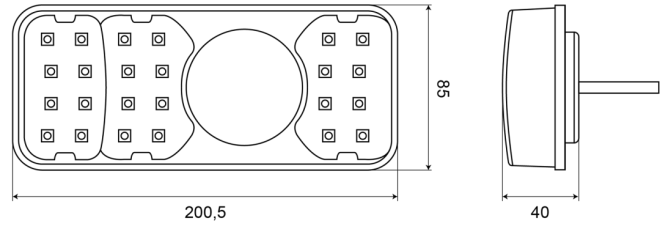

FRONT- UND RÜCKLEUCHTEN

1700-2

LED Rücklicht | rechts | 12-24V

EAN: 5414184003699

Spezifikationen

Anschluss	Offene Kabelenden	Farbe	Gelb/rot/weiss
Befestigung	Oberflächenmontage	Farbe Linse	Gelb/rot/weiss
Befestigungsseite	Hinten - Rechts	Geliefert mit	Mounting screws
Bestellbar per	1	Gewicht (kg)	0,537 Kg
Betriebsspannung	12V - 24V	Höhe mm	85 mm
Betriebstemperatur	-30°C / +65°C	IP-Schutzart	IP66+IP68
Dicke mm	40 mm	Lichtquelle	LED
EMC	EMC R10	Länge des Kabels (m)	2 m
EMC R10	Ja	Länge mm	200,5 mm
Enthält Fahrtrichtungsanzeiger	Ja	Mit Rückfahrscheinwerfer	Ja
Enthält Positionslicht und Bremslicht	Ja	Typ	Rückleuchten
Enthält keinen dreieckigen Reflektor	Ja	Zertifizierung	ECE