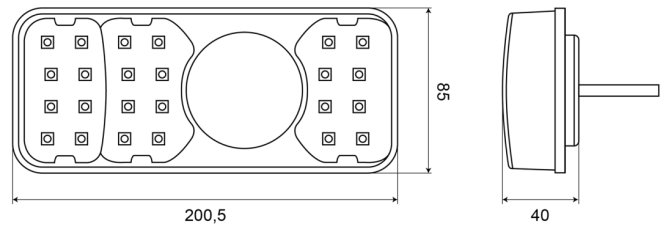

1700-3

LED Rücklicht | links | 12-24V

EAN: 5414184003705

Spezifikationen

Anschluss	Offene Kabelenden	Farbe Linse	Gelb/rot
Befestigung	Oberflächenmontage	Deliefert mit	Mounting screws
Befestigungsseite	Hinten - links	Gewicht (kg)	0,582 Kg
Bestellbar per	1	Höhe mm	85 mm
Betriebsspannung	12V - 24V	IP-Schutzart	IP66+IP68
Betriebstemperatur	-30°C / +65°C	Lichtquelle	LED
Dicke mm	40 mm	Länge des Kabels (m)	2 m
EMC	EMC R10	Länge mm	200,5 mm
EMC R10	Ja	Mit Kennzeichenbeleuchtung - seitlich	Yes
Enthält Fahrtrichtungsanzeiger	Ja	Typ	Rückleuchten
Enthält Nebelscheinwerfer	Ja	Zertifizierung	ECE
Enthält Positionslicht und Bremslicht	Ja		
Enthält keinen dreieckigen Reflektor	Ja		
Farbe	Gelb/rot		