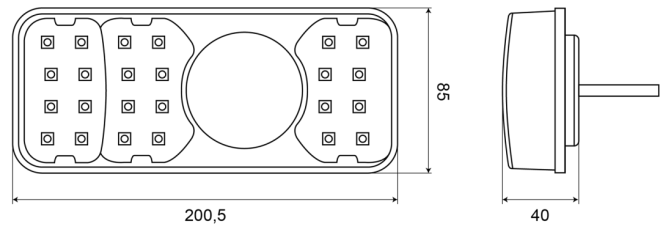

## Spezifikationen

Anschluss	Offene Kabelenden	Farbe Linse	Gelb/rot
Befestigung	Oberflächenmontage	Deliefert mit	Mounting screws
Befestigungsseite	Hinten - links	Gewicht (kg)	0,582 Kg
Bestellbar per	1	Höhe mm	85 mm
Betriebsspannung	12V - 24V	IP-Schutzart	IP66+IP68
Betriebstemperatur	-30°C / +65°C	Lichtquelle	LED
Dicke mm	40 mm	Länge des Kabels (m)	2 m
EMC	EMC R10	Länge mm	200,5 mm
EMC R10	Ja	Mit Kennzeichenbeleuchtung - seitlich	Yes
Enthält Fahrtrichtungsanzeiger	Ja	Typ	Rückleuchten
Enthält Nebelscheinwerfer	Ja	Zertifizierung	ECE
Enthält Positionslicht und Bremslicht	Ja		
Enthält keinen dreieckigen Reflektor	Ja		
Farbe	Gelb/rot		