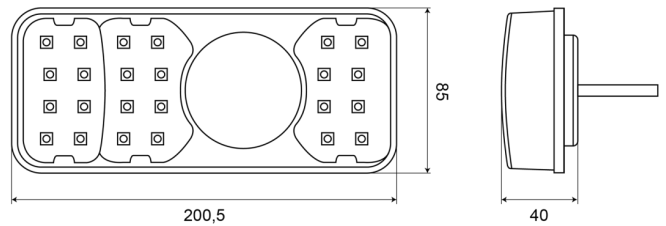

FRONT- UND RÜCKLEUCHTEN

1700-4

LED Rücklicht | rechts | 12-24V

EAN: 5414184003712

Spezifikationen

Anschluss	Offene Kabelenden	Deliefert mit	Mounting screws
Befestigung	Oberflächenmontage	Gewicht (kg)	0,537 Kg
Befestigungsseite	Hinten - Rechts	Höhe mm	85 mm
Bestellbar per	1	IP-Schutzart	IP66+IP68
Betriebsspannung	12V - 24V	Lichtquelle	LED
Betriebstemperatur	-30°C / +65°C	Länge des Kabels (m)	2 m
Dicke mm	40 mm	Länge mm	200,5 mm
EMC	EMC R10	Mit Kennzeichenbeleuchtung - seitlich	Yes
EMC R10	Ja	Mit Rückfahrscheinwerfer	Ja
Enthält Fahrtrichtungsanzeiger	Ja	Typ	Rückleuchten
Enthält Positionslicht und Bremslicht	Ja	Zertifizierung	ECE
Enthält keinen dreieckigen Reflektor	Ja		
Farbe	Gelb/rot/weiss		
Farbe Linse	Gelb/rot/weiss		