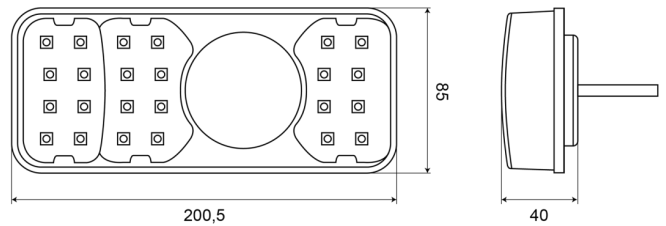

# FRONT- UND RÜCKLEUCHTEN

1700-4

LED Rücklicht | rechts | 12-24V

EAN: 5414184003712

## Spezifikationen

Anschluss	Offene Kabelenden	Deliefert mit	Mounting screws
Befestigung	Oberflächenmontage	Gewicht (kg)	0,537 Kg
Befestigungsseite	Hinten - Rechts	Höhe mm	85 mm
Bestellbar per	1	IP-Schutzart	IP66+IP68
Betriebsspannung	12V - 24V	Lichtquelle	LED
Betriebstemperatur	-30°C / +65°C	Länge des Kabels (m)	2 m
Dicke mm	40 mm	Länge mm	200,5 mm
EMC	EMC R10	Mit Kennzeichenbeleuchtung - seitlich	Yes
EMC R10	Ja	Mit Rückfahrscheinwerfer	Ja
Enthält Fahrtrichtungsanzeiger	Ja	Typ	Rückleuchten
Enthält Positionslicht und Bremslicht	Ja	Zertifizierung	ECE
Enthält keinen dreieckigen Reflektor	Ja		
Farbe	Gelb/rot/weiss		
Farbe Linse	Gelb/rot/weiss		