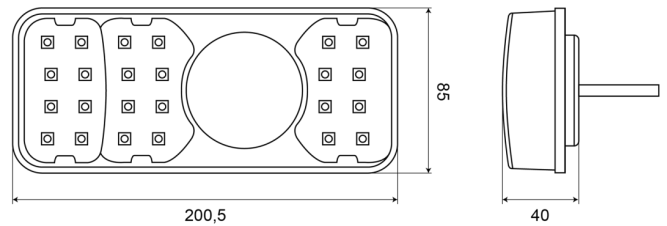

## Spezifikationen

Anschluss	Offene Kabelenden	Deliefert mit	Mounting screws
Befestigung	Oberflächenmontage	Gewicht (kg)	0,537 Kg
Befestigungsseite	Hinten - Rechts	Höhe mm	85 mm
Bestellbar per	1	IP-Schutzart	IP66+IP68
Betriebsspannung	12V - 24V	Lichtquelle	LED
Betriebstemperatur	-30°C / +65°C	Länge des Kabels (m)	2 m
Dicke mm	40 mm	Länge mm	200,5 mm
EMC	EMC R10	Mit Kennzeichenbeleuchtung - seitlich	Yes
EMC R10	Ja	Mit Rückfahrscheinwerfer	Ja
Enthält Fahrtrichtungsanzeiger	Ja	Typ	Rückleuchten
Enthält Positionslicht und Bremslicht	Ja	Zertifizierung	ECE
Enthält keinen dreieckigen Reflektor	Ja		
Farbe	Gelb/rot/weiss		
Farbe Linse	Gelb/rot/weiss		