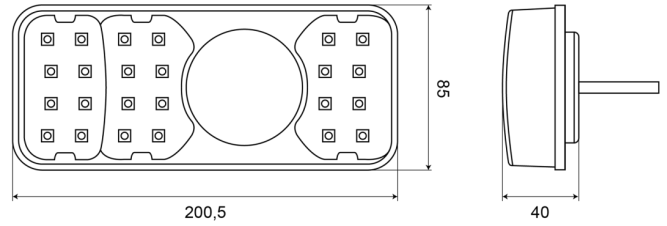

## Specifications

Anschluss	Offene Kabelenden	Deliefert mit	Mounting screws
Befestigung	Oberflächenmontage	Gewicht (kg)	0,537 Kg
Befestigungsseite	Hinten - Rechts	Höhe mm	85 mm
Bestellbar per	1	IP-Schutzart	IP66+IP68
Betriebsspannung	12V - 24V	Lichtquelle	LED
Betriebstemperatur	-30°C / +65°C	Länge des Kabels (m)	2 m
Dicke mm	40 mm	Länge mm	200,5 mm
EMC	EMC R10	Mit Kennzeichenbeleuchtung - seitlich	Yes
EMC R10	Ja	Mit Rückfahrscheinwerfer	Ja
Enthält Fahrtrichtungsanzeiger	Ja	Typ	Rückleuchten
Enthält Positionslicht und Bremslicht	Ja	Zertifizierung	ECE
Enthält keinen dreieckigen Reflektor	Ja		
Farbe	Gelb/rot/weiss		
Farbe Linse	Gelb/rot/weiss		