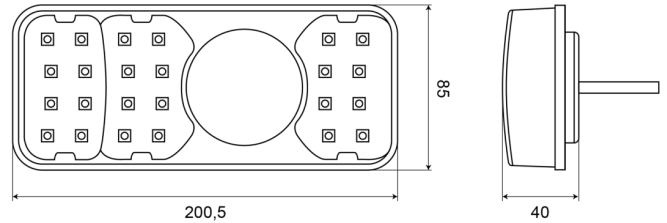

FRONT- UND RÜCKLEUCHTEN

1700-5

LED Rücklicht | links+rechts | 12-24V

EAN: 5414184003736

Spezifikationen

Anschluss	Offene Kabelenden	Farbe	Gelb/rot
Befestigung	Oberflächenmontage	Farbe Linse	Gelb/rot
Befestigungsseite	Hinten - Links und rechts	Geliefert mit	Mounting screws
Bestellbar per	1	Gewicht (kg)	0,537 Kg
Betriebsspannung	12V - 24V	Höhe mm	85 mm
Betriebstemperatur	-30°C / +65°C	IP-Schutzart	IP66+IP68
Dicke mm	40 mm	Lichtquelle	LED
EMC	EMC R10	Länge des Kabels (m)	2 m
EMC R10	Ja	Länge mm	200,5 mm
Enthält Fahrtrichtungsanzeiger	Ja	Typ	Rückleuchten
Enthält Positionslicht und Bremslicht	Ja	Zertifizierung	ECE
Enthält keinen dreieckigen Reflektor	Ja