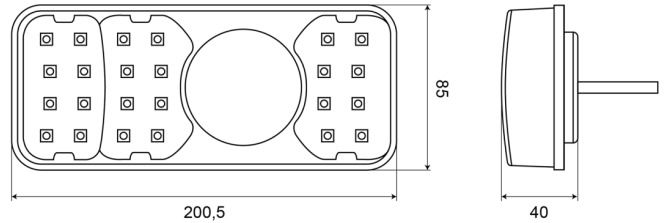

## Spezifikationen

Anschluss	Offene Kabelenden	Farbe	Gelb/rot
Befestigung	Oberflächenmontage	Farbe Linse	Gelb/rot
Befestigungsseite	Hinten - Links und rechts	Geliefert mit	Mounting screws
Bestellbar per	1	Gewicht (kg)	0,537 Kg
Betriebsspannung	12V - 24V	Höhe mm	85 mm
Betriebstemperatur	-30°C / +65°C	IP-Schutzart	IP66+IP68
Dicke mm	40 mm	Lichtquelle	LED
EMC	EMC R10	Länge des Kabels (m)	2 m
EMC R10	Ja	Länge mm	200,5 mm
Enthält Fahrtrichtungsanzeiger	Ja	Typ	Rückleuchten
Enthält Positionslicht und Bremslicht	Ja	Zertifizierung	ECE
Enthält keinen dreieckigen Reflektor	Ja		