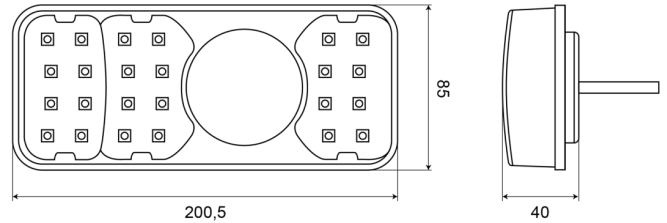

FRONT- UND RÜCKLEUCHTEN

1700-5

LED Rücklicht | links+rechts | 12-24V

EAN: 5414184003736

Spezifikationen

Anschluss	Offene Kabelenden	Farbe	Gelb/rot
Befestigung	Oberflächenmontage	Farbe Linse	Gelb/rot
Befestigungsseite	Hinten - Links und rechts	Geliefert mit	Mounting screws
Bestellbar per	1	Gewicht (kg)	0,537 Kg
Betriebsspannung	12V - 24V	Höhe mm	85 mm
Betriebstemperatur	-30°C / +65°C	IP-Schutzart	IP66+IP68
Dicke mm	40 mm	Lichtquelle	LED
EMC	EMC R10	Länge des Kabels (m)	2 m
EMC R10	Ja	Länge mm	200,5 mm
Enthält Fahrtrichtungsanzeiger	Ja	Typ	Rückleuchten
Enthält Positionslicht und Bremslicht	Ja	Zertifizierung	ECE
Enthält keinen dreieckigen Reflektor	Ja		