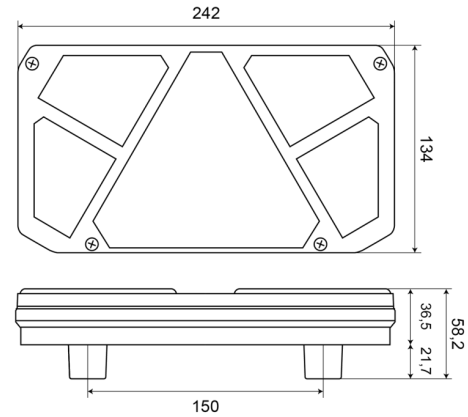

FRONT- UND RÜCKLEUCHTEN

1800-2

LED Rücklicht | rechts | 12-24V

EAN: 5414184003507

Spezifikationen

Anschluss	Offene Kabelenden	Deliefert mit	Mounting screws
Befestigung	Oberflächenmontage	Gewicht (kg)	0,900 Kg
Befestigungsseite	Hinten - Rechts	Höhe mm	134 mm
Bestellbar per	1	IP-Schutzart	IP66+IP68
Betriebsspannung	12V - 24V	Lichtquelle	LED
Betriebstemperatur	-30°C / +65°C	Länge des Kabels (m)	2 m
Dicke mm	36,5 mm	Länge mm	242 mm
EMC	EMC R10	Mit Rückfahrscheinwerfer	Ja
EMC R10	Ja	Mit dreieckigem Reflektor	Ja
Enthält Fahrtrichtungsanzeiger	Ja	Typ	Rückleuchten
Enthält Nebelscheinwerfer	Ja	Zertifizierung	ECE
Enthält Positionslicht und Bremslicht	Ja		
Farbe	Gelb/rot/weiss		
Farbe Linse	Gelb/rot/weiss		