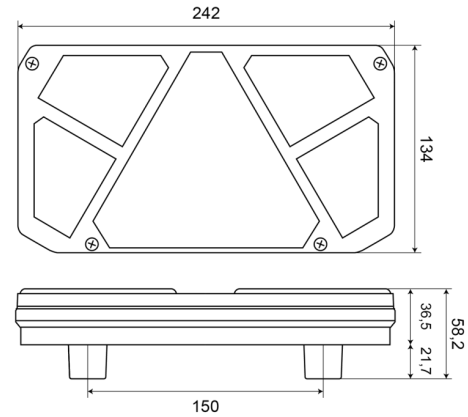

FRONT- UND RÜCKLEUCHTEN

1800-2

LED Rücklicht | rechts | 12-24V

EAN: 5414184003507

Specifications

| | | | |
|---------------------------------------|--------------------|---------------------------|-----------------|
| Anschluss | Offene Kabelenden | Deliefert mit | Mounting screws |
| Befestigung | Oberflächenmontage | Gewicht (kg) | 0,900 Kg |
| Befestigungsseite | Hinten - Rechts | Höhe mm | 134 mm |
| Bestellbar per | 1 | IP-Schutzart | IP66+IP68 |
| Betriebsspannung | 12V - 24V | Lichtquelle | LED |
| Betriebstemperatur | -30°C / +65°C | Länge des Kabels (m) | 2 m |
| Dicke mm | 36,5 mm | Länge mm | 242 mm |
| EMC | EMC R10 | Mit Rückfahrscheinwerfer | Ja |
| EMC R10 | Ja | Mit dreieckigem Reflektor | Ja |
| Enthält Fahrtrichtungsanzeiger | Ja | Typ | Rückleuchten |
| Enthält Nebelscheinwerfer | Ja | Zertifizierung | ECE |
| Enthält Positionslicht und Bremslicht | Ja | | |
| Farbe | Gelb/rot/weiss | | |
| Farbe Linse | Gelb/rot/weiss | | |