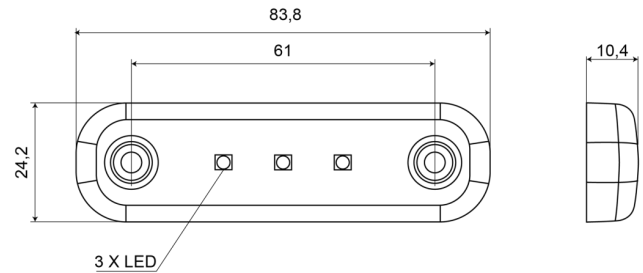

MARKIERUNGSLEUCHTEN

201-DV-CR

LED-Markierungsleuchte | 3 LEDs | 12-24V | weiß

EAN: 5414184003750

Spezifikationen

Abmessungen	84 x 24 x 10,4 mm	Farbe	Weiss
Anschluss	Offene Kabelenden	Farbe Linse	Transparent
Anzahl der LEDs	3	Funktionen	Begrenzungsleuchte vorne
Befestigung	Oberflächenmontage	Gewicht (kg)	0,030 Kg
Befestigungsseite	Vorderseite	IP-Schutzart	IP66+IP68
Bestellbar per	1	Lichtquelle	LED
Betriebsspannung	12V - 24V	Länge des Kabels (m)	0,20 m
Betriebstemperatur	-30°C / +65°C	Verpackung	POS-Verpackung
EMC	EMC R10	Zertifizierung	ECE R7
EMC R10	Ja		