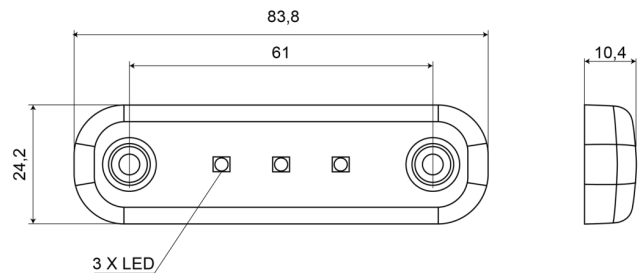

MARKIERUNGSLEUCHTEN

201-DV-CR

LED-Markierungsleuchte | 3 LEDs | 12-24V | weiß

EAN: 5414184003750

Spezifikationen

Abmessungen	84 x 24 x 10,4 mm	Farbe	Weiss
Anschluss	Offene Kabelenden	Farbe Linse	Transparent
Anzahl der LEDs	3	Funktionen	Begrenzungsleuchte vorne
Befestigung	Oberflächenmontage	Gewicht (kg)	0,030 Kg
Befestigungsseite	Vorderseite	IP-Schutzart	IP66+IP68
Bestellbar per	1	Lichtquelle	LED
Betriebsspannung	12V - 24V	Länge des Kabels (m)	0,20 m
Betriebstemperatur	-30°C / +65°C	Verpackung	POS-Verpackung
EMC	EMC R10	Zertifizierung	ECE R7
EMC R10	Ja		