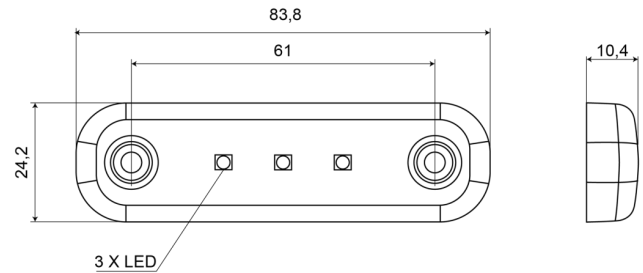

MARKIERUNGSLEUCHTEN

201-DV-OR

LED-Markierungsleuchte | 3 LEDs | 12-24V | gelb

EAN: 5414184003767

Spezifikationen

Abmessungen	84 x 24 x 10,4 mm	Farbe	Gelb
Anschluss	Offene Kabelenden	Farbe Linse	Gelb
Anzahl der LEDs	3	Funktionen	Seitliche Positionsmarkierung
Befestigung	Oberflächenmontage	Gewicht (kg)	0,030 Kg
Befestigungsseite	Seite	IP-Schutzart	IP66+IP68
Bestellbar per	1	Lichtquelle	LED
Betriebsspannung	12V - 24V	Länge des Kabels (m)	0,20 m
Betriebstemperatur	-30°C / +65°C	Verpackung	POS-Verpackung
EMC	EMC R10	Zertifizierung	ECE R91
EMC R10	Ja		