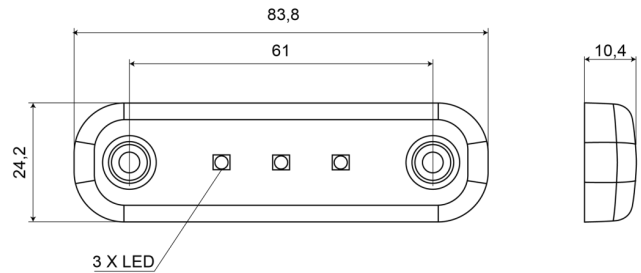

MARKIERUNGSLEUCHTEN

201-DV-OR

LED-Markierungsleuchte | 3 LEDs | 12-24V | gelb

EAN: 5414184003767

Spezifikationen

Abmessungen	84 x 24 x 10,4 mm	Farbe	Gelb
Anschluss	Offene Kabelenden	Farbe Linse	Gelb
Anzahl der LEDs	3	Funktionen	Seitliche Positionsmarkierung
Befestigung	Oberflächenmontage	Gewicht (kg)	0,030 Kg
Befestigungsseite	Seite	IP-Schutzart	IP66+IP68
Bestellbar per	1	Lichtquelle	LED
Betriebsspannung	12V - 24V	Länge des Kabels (m)	0,20 m
Betriebstemperatur	-30°C / +65°C	Verpackung	POS-Verpackung
EMC	EMC R10	Zertifizierung	ECE R91
EMC R10	Ja		