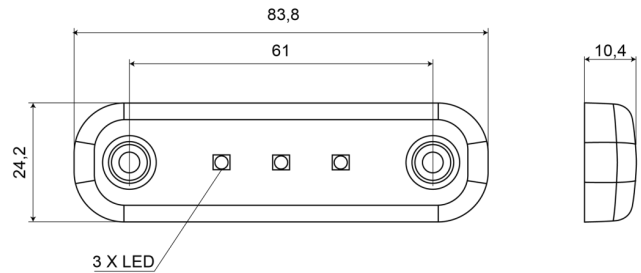

# MARKIERUNGSLEUCHTEN

201-DV-RO

LED-Markierungsleuchte | 3 LEDs | 12-24V | rot

EAN: 5414184003774

## Spezifikationen

Abmessungen	84 x 24 x 10,4 mm	Farbe	Rot
Anschluss	Offene Kabelenden	Farbe Linse	Rot
Anzahl der LEDs	3	Funktionen	Hintere Begrenzungsleuchte
Befestigung	Oberflächenmontage	Gewicht (kg)	0,030 Kg
Befestigungsseite	Hinten	IP-Schutzart	IP66+IP68
Bestellbar per	1	Lichtquelle	LED
Betriebsspannung	12V - 24V	Länge des Kabels (m)	0,20 m
Betriebstemperatur	-30°C / +65°C	Verpackung	POS-Verpackung
EMC R10	Ja	Zertifizierung	ECE R7