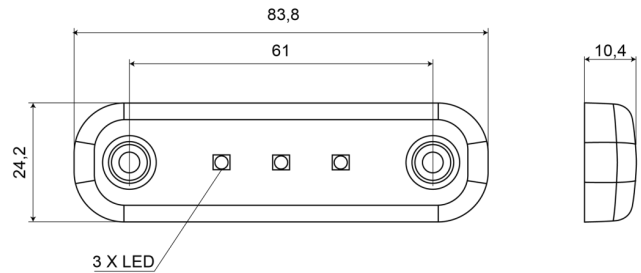

MARKIERUNGSLEUCHTEN

201-DV-RO

LED-Markierungsleuchte | 3 LEDs | 12-24V | rot

EAN: 5414184003774

Spezifikationen

Abmessungen	84 x 24 x 10,4 mm	Farbe	Rot
Anschluss	Offene Kabelenden	Farbe Linse	Rot
Anzahl der LEDs	3	Funktionen	Hintere Begrenzungsleuchte
Befestigung	Oberflächenmontage	Gewicht (kg)	0,030 Kg
Befestigungsseite	Hinten	IP-Schutzart	IP66+IP68
Bestellbar per	1	Lichtquelle	LED
Betriebsspannung	12V - 24V	Länge des Kabels (m)	0,20 m
Betriebstemperatur	-30°C / +65°C	Verpackung	POS-Verpackung
EMC R10	Ja	Zertifizierung	ECE R7