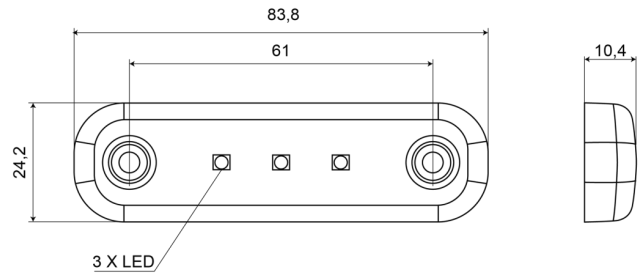

MARKIERUNGSLEUCHTEN

201-DV-RO

LED-Markierungsleuchte | 3 LEDs | 12-24V | rot

EAN: 5414184003774

Specifications

Abmessungen	84 x 24 x 10,4 mm	Farbe	Rot
Anschluss	Offene Kabelenden	Farbe Linse	Rot
Anzahl der LEDs	3	Funktionen	Hintere Begrenzungsleuchte
Befestigung	Oberflächenmontage	Gewicht (kg)	0,030 Kg
Befestigungsseite	Hinten	IP-Schutzart	IP66+IP68
Bestellbar per	1	Lichtquelle	LED
Betriebsspannung	12V - 24V	Länge des Kabels (m)	0,20 m
Betriebstemperatur	-30°C / +65°C	Verpackung	POS-Verpackung
EMC R10	Ja	Zertifizierung	ECE R7