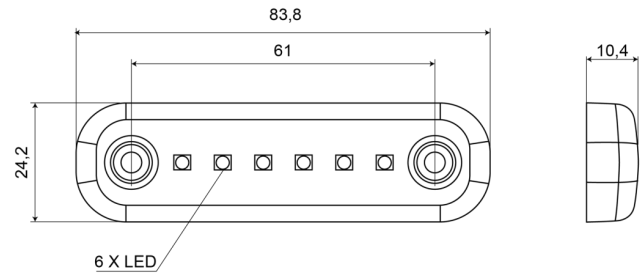

INNENBELEUCHTUNGEN

203-12V

Innenbeleuchtung | LED | länglich | Kristall

EAN: 5414184003811

Specifications

Abmessungen	83,8 mm x 24,2 mm x 10,4 mm	Gewicht (kg)	0,030 Kg
Anschluss	Offene Kabelenden	Gut zu wissen	Verzinnnte Anschlussdrähte nach einem speziellen 'Wasserblock'-Verfahren
Anzahl der LEDs	6	IP-Schutzart	IP66+IP68
Befestigung	Oberflächenmontage	Lichtquelle	LED
Bestellbar per	1	Lumen	126
Betriebsspannung	12V	Schalter	Nein
Farbe	Weiss	Typ	Rechteckig
Farbe Linse	Transparent	Verpackung	POS-Verpackung
Geliefert mit	Mounting rubber	Watt	1,5 Watt