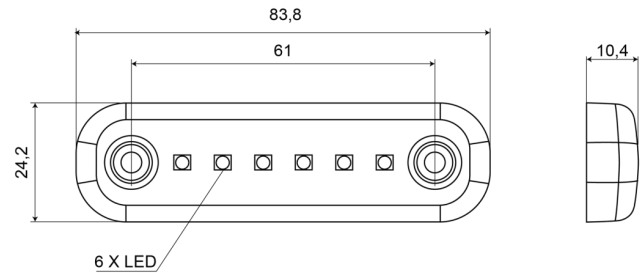

INNENBELEUCHTUNGEN

203-12V

Innenbeleuchtung | LED | länglich | Kristall

EAN: 5414184003811

Spezifikationen

Abmessungen	83,8 mm x 24,2 mm x 10,4 mm	Gewicht (kg)	0,030 Kg
Anschluss	Offene Kabelenden	Gut zu wissen	Verzinnete Anschlussdrähte nach einem speziellen 'Wasserblock'-Verfahren
Anzahl der LEDs	6	IP-Schutzart	IP66+IP68
Befestigung	Oberflächenmontage	Lichtquelle	LED
Bestellbar per	1	Lumen	126
Betriebsspannung	12V	Schalter	Nein
Farbe	Weiss	Typ	Rechteckig
Farbe Linse	Transparent	Verpackung	POS-Verpackung
Geliefert mit	Mounting rubber	Watt	1,5 Watt