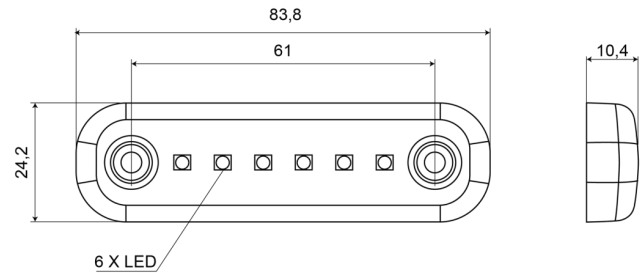

# INNENBELEUCHTUNGEN

203-12V

Innenbeleuchtung | LED | länglich | Kristall

EAN: 5414184003811

## Spezifikationen

Abmessungen	83,8 mm x 24,2 mm x 10,4 mm	Gewicht (kg)	0,030 Kg
Anschluss	Offene Kabelenden	Gut zu wissen	Verzinnnte Anschlussdrähte nach einem speziellen 'Wasserblock'-Verfahren
Anzahl der LEDs	6	IP-Schutzart	IP66+IP68
Befestigung	Oberflächenmontage	Lichtquelle	LED
Bestellbar per	1	Lumen	126
Betriebsspannung	12V	Schalter	Nein
Farbe	Weiss	Typ	Rechteckig
Farbe Linse	Transparent	Verpackung	POS-Verpackung
Geliefert mit	Mounting rubber	Watt	1,5 Watt