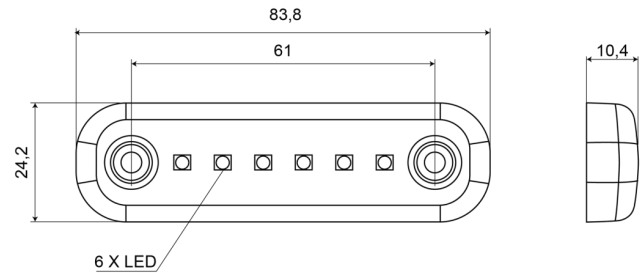

INNENBELEUCHTUNGEN

203-12V

Innenbeleuchtung | LED | länglich | Kristall

EAN: 5414184003811

Spezifikationen

Abmessungen	83,8 mm x 24,2 mm x 10,4 mm	Gewicht (kg)	0,030 Kg
Anschluss	Offene Kabelenden	Gut zu wissen	Verzinnnte Anschlussdrähte nach einem speziellen 'Wasserblock'-Verfahren
Anzahl der LEDs	6	IP-Schutzart	IP66+IP68
Befestigung	Oberflächenmontage	Lichtquelle	LED
Bestellbar per	1	Lumen	126
Betriebsspannung	12V	Schalter	Nein
Farbe	Weiss	Typ	Rechteckig
Farbe Linse	Transparent	Verpackung	POS-Verpackung
Geliefert mit	Mounting rubber	Watt	1,5 Watt