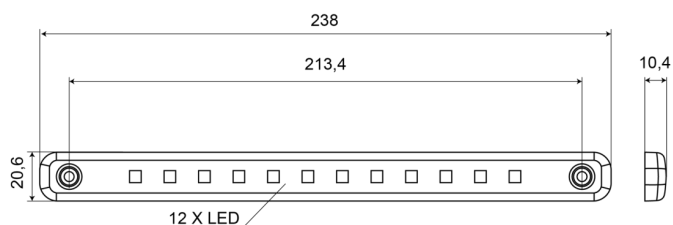

# INNENBELEUCHTUNGEN

204-12V

Innenbeleuchtung | LED | länglich | weiß

EAN: 5414184003828

## Specifications

Abmessungen	238 mm x 20,6 mm x 10,4 mm	Deliefert mit	Mounting rubber
Anschluss	Offene Kabelenden	Gewicht (kg)	0,074 Kg
Anzahl der LEDs	12	IP-Schutzart	IP66+IP68
Befestigung	Oberflächenmontage	Lichtquelle	LED
Bestellbar per	1	Schalter	Nein
Betriebsspannung	12V	Typ	Rechteckig
Farbe	Weiss	Verpackung	POS-Verpackung
Farbe Linse	Transparent	Wasserdicht	Ja