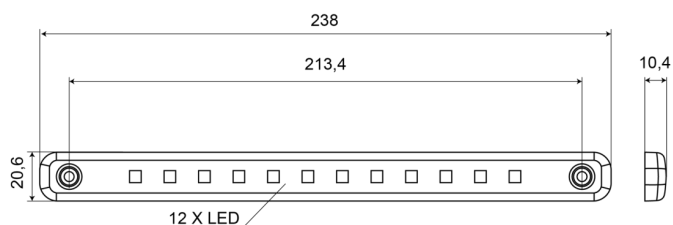

INNENBELEUCHTUNGEN

204-12V

Innenbeleuchtung | LED | länglich | weiß

EAN: 5414184003828

Spezifikationen

Abmessungen	238 mm x 20,6 mm x 10,4 mm	Deliefert mit	Mounting rubber
Anschluss	Offene Kabelenden	Gewicht (kg)	0,074 Kg
Anzahl der LEDs	12	IP-Schutzart	IP66+IP68
Befestigung	Oberflächenmontage	Lichtquelle	LED
Bestellbar per	1	Schalter	Nein
Betriebsspannung	12V	Typ	Rechteckig
Farbe	Weiss	Verpackung	POS-Verpackung
Farbe Linse	Transparent	Wasserdicht	Ja