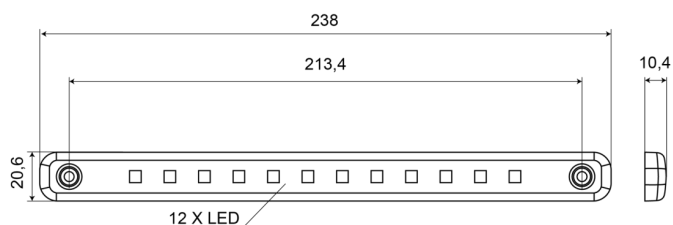

# INNENBELEUCHTUNGEN

204-12V

Innenbeleuchtung | LED | länglich | weiß

EAN: 5414184003828

## Spezifikationen

Abmessungen	238 mm x 20,6 mm x 10,4 mm	Deliefert mit	Mounting rubber
Anschluss	Offene Kabelenden	Gewicht (kg)	0,074 Kg
Anzahl der LEDs	12	IP-Schutzart	IP66+IP68
Befestigung	Oberflächenmontage	Lichtquelle	LED
Bestellbar per	1	Schalter	Nein
Betriebsspannung	12V	Typ	Rechteckig
Farbe	Weiss	Verpackung	POS-Verpackung
Farbe Linse	Transparent	Wasserdicht	Ja