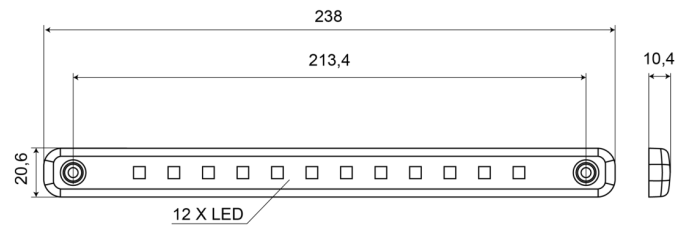

INNENBELEUCHTUNGEN

204-24V

Innenbeleuchtung | LED | länglich | weiß

EAN: 5414184004047

Spezifikationen

Abmessungen	238 x 20,6 x 10,4 mm	IP-Schutzart	IP66+IP68
Anschluss	Offene Kabelenden	Lichtquelle	LED
Anzahl der LEDs	12	Lumen	285
Befestigung	Oberflächenmontage	Schalter	Nein
Bestellbar per	1	Typ	Rechteckig
Betriebsspannung	24V	Verpackung	POS-Verpackung
Farbe	Weiss	Wasserdicht	Ja
Farbe Linse	Transparent		
Geliefert mit	Mounting rubber		
Gewicht (kg)	0,074 Kg		