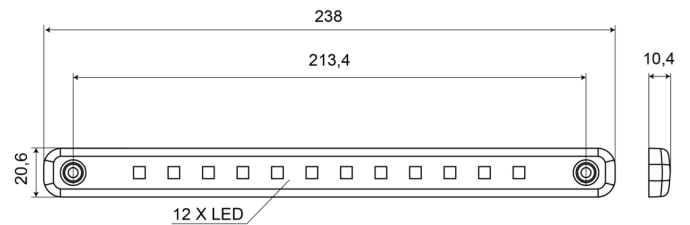

# INNENBELEUCHTUNGEN

204-24V

Innenbeleuchtung | LED | länglich | weiß

EAN: 5414184004047

## Spezifikationen

Abmessungen	238 x 20,6 x 10,4 mm	IP-Schutzart	IP66+IP68
Anschluss	Offene Kabelenden	Lichtquelle	LED
Anzahl der LEDs	12	Lumen	285
Befestigung	Oberflächenmontage	Schalter	Nein
Bestellbar per	1	Typ	Rechteckig
Betriebsspannung	24V	Verpackung	POS-Verpackung
Farbe	Weiss	Wasserdicht	Ja
Farbe Linse	Transparent		
Geliefert mit	Mounting rubber		
Gewicht (kg)	0,074 Kg		