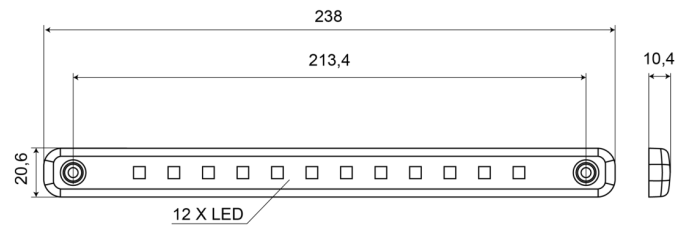

INNENBELEUCHTUNGEN

204-24V

Innenbeleuchtung | LED | länglich | weiß

EAN: 5414184004047

Specifications

Abmessungen	238 x 20,6 x 10,4 mm	IP-Schutzart	IP66+IP68
Anschluss	Offene Kabelenden	Lichtquelle	LED
Anzahl der LEDs	12	Lumen	285
Befestigung	Oberflächenmontage	Schalter	Nein
Bestellbar per	1	Typ	Rechteckig
Betriebsspannung	24V	Verpackung	POS-Verpackung
Farbe	Weiss	Wasserdicht	Ja
Farbe Linse	Transparent		
Geliefert mit	Mounting rubber		
Gewicht (kg)	0,074 Kg		