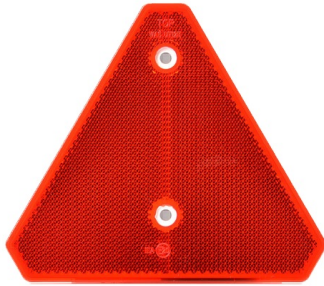

REFLEKTOREN

20R

Reflektor | dreieckig | rot

EAN: 5414184600003

Spezifikationen

Abmessungen	145 x 165 x 6,3 mm	Material	PMMA/ABS
Befestigung	Schraubbefestigung	Typ	Dreieck
Befestigungsseite	Hinten	Zertifizierung	ECE R3
Bestellbar per	10		
Farbe	Rot		
Gewicht (kg)	0,044 Kg		