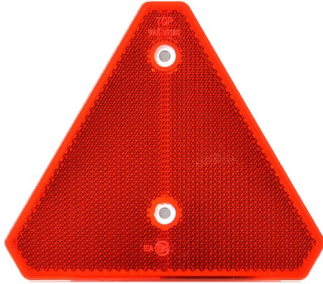

REFLEKTOREN

20R

Reflektor | dreieckig | rot

EAN: 5414184600003

Specifications

Abmessungen	145 x 165 x 6,3 mm
Befestigung	Schraubbefestigung
Befestigungsseite	Hinten
Bestellbar per	10
Farbe	Rot
Gewicht (kg)	0,044 Kg

Material	PMMA/ABS
Typ	Dreieck
Zertifizierung	ECE R3