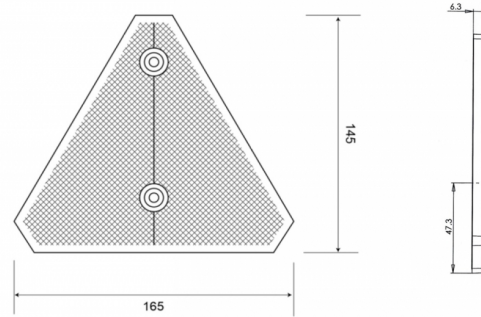

REFLEKTOREN

20R

Reflektor | dreieckig | rot

EAN: 5414184600003

Spezifikationen

| | | | |
|-------------------|--------------------|----------------|----------|
| Abmessungen | 145 x 165 x 6,3 mm | Material | PMMA/ABS |
| Befestigung | Schraubbefestigung | Typ | Dreieck |
| Befestigungsseite | Hinten | Zertifizierung | ECE R3 |
| Bestellbar per | 10 | | |
| Farbe | Rot | | |
| Gewicht (kg) | 0,044 Kg | | |