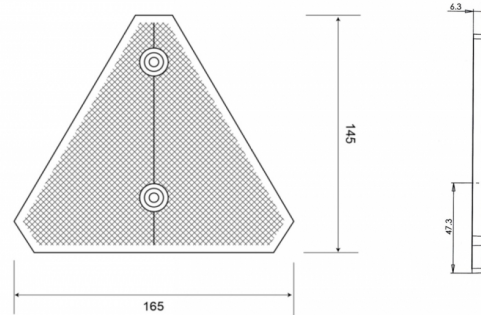

REFLEKTOREN

20R

Reflektor | dreieckig | rot

EAN: 5414184600003

Spezifikationen

Abmessungen	145 x 165 x 6,3 mm	Material	PMMA/ABS
Befestigung	Schraubbefestigung	Typ	Dreieck
Befestigungsseite	Hinten	Zertifizierung	ECE R3
Bestellbar per	10		
Farbe	Rot		
Gewicht (kg)	0,044 Kg		