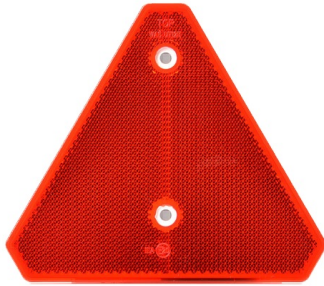

# REFLEKTOREN

20R

Reflektor | dreieckig | rot

EAN: 5414184600003

## Spezifikationen

Abmessungen	145 x 165 x 6,3 mm
Befestigung	Schraubbefestigung
Befestigungsseite	Hinten
Bestellbar per	10
Farbe	Rot
Gewicht (kg)	0,044 Kg

Material	PMMA/ABS
Typ	Dreieck
Zertifizierung	ECE R3