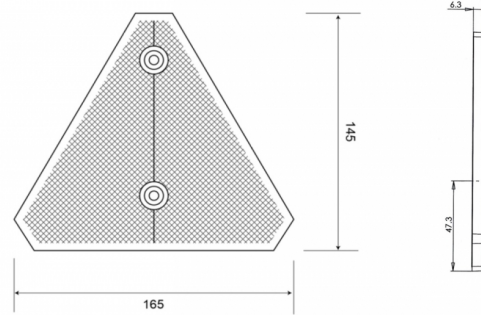

REFLEKTOREN

20R

Reflektor | dreieckig | rot

EAN: 5414184600003

Specifications

Abmessungen	145 x 165 x 6,3 mm
Befestigung	Schraubbefestigung
Befestigungsseite	Hinten
Bestellbar per	10
Farbe	Rot
Gewicht (kg)	0,044 Kg