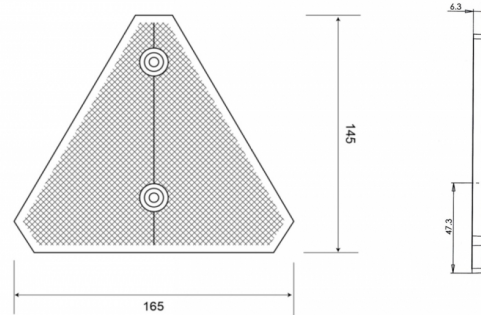

# REFLEKTOREN

20R

Reflektor | dreieckig | rot

EAN: 5414184600003

## Spezifikationen

Abmessungen	145 x 165 x 6,3 mm
Befestigung	Schraubbefestigung
Befestigungsseite	Hinten
Bestellbar per	10
Farbe	Rot
Gewicht (kg)	0,044 Kg

Material	PMMA/ABS
Typ	Dreieck
Zertifizierung	ECE R3