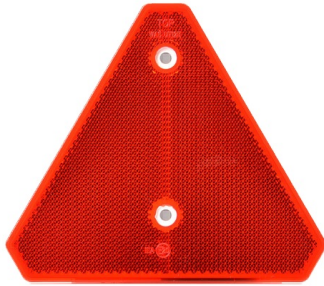

REFLEKTOREN

20R

Reflektor | dreieckig | rot

EAN: 5414184600003

Spezifikationen

| | | | |
|-------------------|--------------------|----------------|----------|
| Abmessungen | 145 x 165 x 6,3 mm | Material | PMMA/ABS |
| Befestigung | Schraubbefestigung | Typ | Dreieck |
| Befestigungsseite | Hinten | Zertifizierung | ECE R3 |
| Bestellbar per | 10 | | |
| Farbe | Rot | | |
| Gewicht (kg) | 0,044 Kg | | |