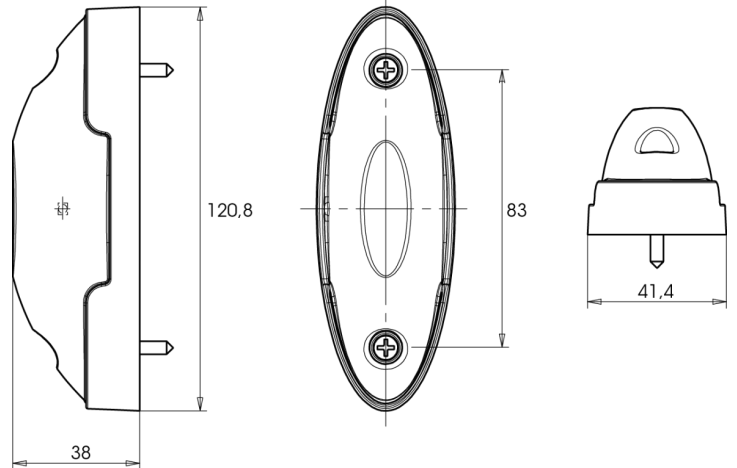

# MARKIERUNGSLEUCHTEN

211/LED-3

LED-Markierungsleuchte | links+rechts | 12-24V |  
rot/gelb/weiß

EAN: 5414184004238

## Spezifikationen

Anschluss	Offene Kabelenden	Farbe	Gelb/rot/weiß
Befestigung	Oberflächenmontage	Farbe Linse	Transparent
Befestigungsseite	Seite	Funktionen	Begrenzungsleuchte 3 Funktionen
Bestellbar per	1	Geliefert mit	Mounting rubber
Betriebsspannung	12V - 24V	Gewicht (kg)	0,082 Kg
Betriebstemperatur	-30°C / +65°C	Höhe mm	121 mm
Breite mm	41,4 mm	IP-Schutzart	IP66+IP68
Dicke mm	38 mm	Lichtquelle	LED
EMC	EMC R10	Verpackung	POS-Verpackung
EMC R10	Ja	Zertifizierung	ECE R91+R7