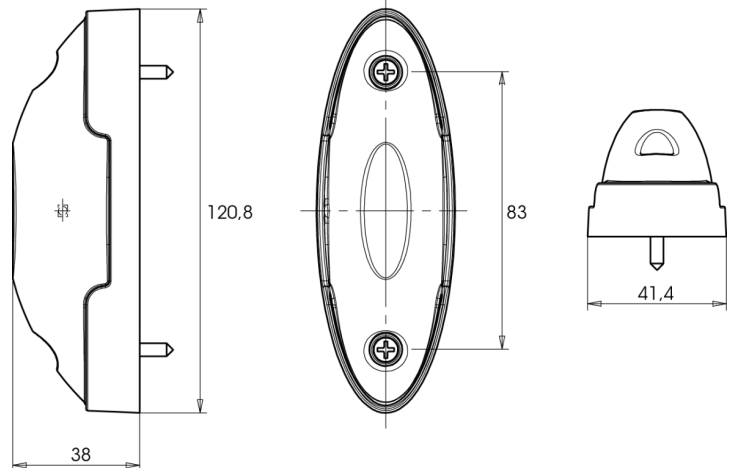

MARKIERUNGSLEUCHTEN

211/LED-3

LED-Markierungsleuchte | links+rechts | 12-24V |
rot/gelb/weiß

EAN: 5414184004238

Spezifikationen

Anschluss	Offene Kabelenden	Farbe	Gelb/rot/weiß
Befestigung	Oberflächenmontage	Farbe Linse	Transparent
Befestigungsseite	Seite	Funktionen	Begrenzungsleuchte 3 Funktionen
Bestellbar per	1	Geliefert mit	Mounting rubber
Betriebsspannung	12V - 24V	Gewicht (kg)	0,082 Kg
Betriebstemperatur	-30°C / +65°C	Höhe mm	121 mm
Breite mm	41,4 mm	IP-Schutzart	IP66+IP68
Dicke mm	38 mm	Lichtquelle	LED
EMC	EMC R10	Verpackung	POS-Verpackung
EMC R10	Ja	Zertifizierung	ECE R91+R7