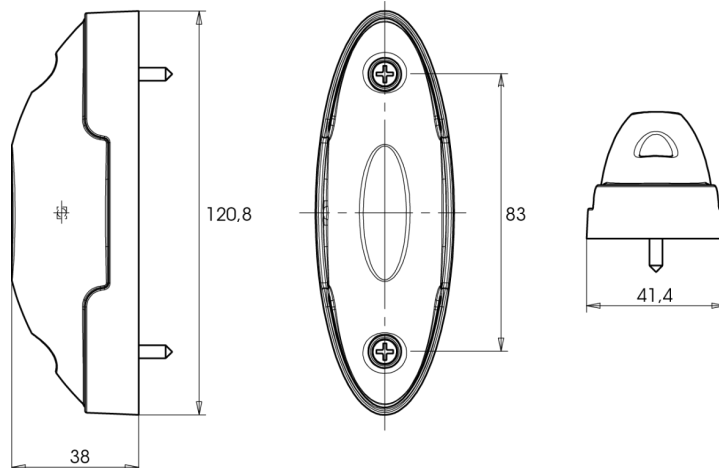

MARKIERUNGSLEUCHTEN

211/LED-3

LED-Markierungsleuchte | links+rechts | 12-24V |
rot/gelb/weiß

EAN: 5414184004238

Spezifikationen

Anschluss	Offene Kabelenden	Farbe	Gelb/rot/weiss
Befestigung	Oberflächenmontage	Farbe Linse	Transparent
Befestigungsseite	Seite	Funktionen	Begrenzungsleuchte 3 Funktionen
Bestellbar per	1	Geliefert mit	Mounting rubber
Betriebsspannung	12V - 24V	Gewicht (kg)	0,082 Kg
Betriebstemperatur	-30°C / +65°C	Höhe mm	121 mm
Breite mm	41,4 mm	IP-Schutzart	IP66+IP68
Dicke mm	38 mm	Lichtquelle	LED
EMC	EMC R10	Verpackung	POS-Verpackung
EMC R10	Ja	Zertifizierung	ECE R91+R7