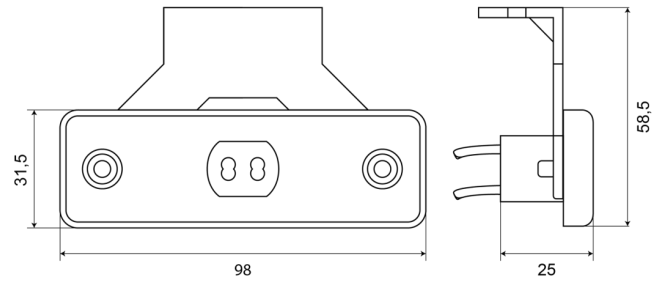

MARKIERUNGSLEUCHTEN

218-DV-OR

LED-Markierungsleuchte | 12-24V | gelb

EAN: 5414184003866

Spezifikationen

Abmessungen	98 x 31,5 (58,5) x 25	Farbe	Gelb
Anschluss	Offene Kabelenden	Farbe Linse	Gelb
Anzahl der LEDs	2	Funktionen	Seitliche Positionsmarkierung
Befestigung	Oberflächenmontage/Halterung	Geliefert mit	Separate bracket
Befestigungsseite	Seite	Gewicht (kg)	0,053 Kg
Bestellbar per	1	IP-Schutzart	IP66+IP68
Betriebsspannung	12V - 24V	Lichtquelle	LED
Betriebstemperatur	-30°C / +65°C	Verpackung	POS-Verpackung
EMC	EMC R10	Zertifizierung	ECE R3+R91
EMC R10	Ja		