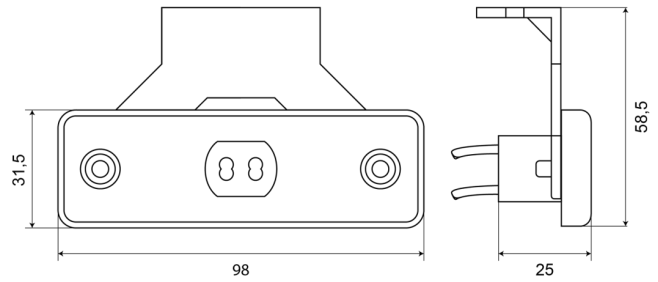

# MARKIERUNGSLEUCHTEN

218-DV-OR

LED-Markierungsleuchte | 12-24V | gelb

EAN: 5414184003866

## Spezifikationen

Abmessungen	98 x 31,5 (58,5) x 25	Farbe	Gelb
Anschluss	Offene Kabelenden	Farbe Linse	Gelb
Anzahl der LEDs	2	Funktionen	Seitliche Positionsmarkierung
Befestigung	Oberflächenmontage/Halterung	Geliefert mit	Separate bracket
Befestigungsseite	Seite	Gewicht (kg)	0,053 Kg
Bestellbar per	1	IP-Schutzart	IP66+IP68
Betriebsspannung	12V - 24V	Lichtquelle	LED
Betriebstemperatur	-30°C / +65°C	Verpackung	POS-Verpackung
EMC	EMC R10	Zertifizierung	ECE R3+R91
EMC R10	Ja		