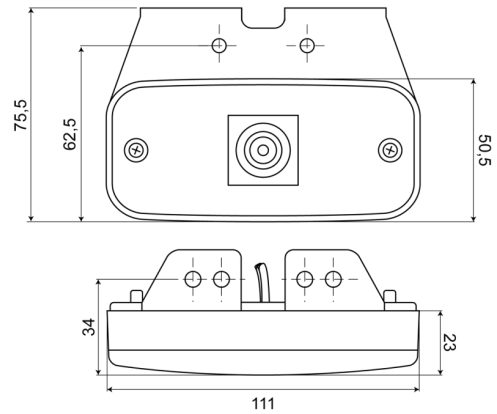

MARKIERUNGSLEUCHTEN

226-DV-OR

LED-Markierungsleuchte | 12-24V | gelb

EAN: 5414184003989

Spezifikationen

Abmessungen	110 x 50,5 (75,5) x 23 mm	Farbe	Gelb
Anschluss	Offene Kabelenden	Farbe Linse	Gelb
Anzahl der LEDs	2	Funktionen	Seitliche Positionsmarkierung
Befestigung	Oberflächenmontage/Halterung	Geliefert mit	Separate bracket
Befestigungsseite	Seite	Gewicht (kg)	0,076 Kg
Bestellbar per	1	IP-Schutzart	IP66+IP68
Betriebsspannung	12V - 24V	Lichtquelle	LED
Betriebstemperatur	-30°C / +65°C	Verpackung	POS-Verpackung
EMC	EMC R10	Zertifizierung	ECE R3+R91
EMC R10	Ja		