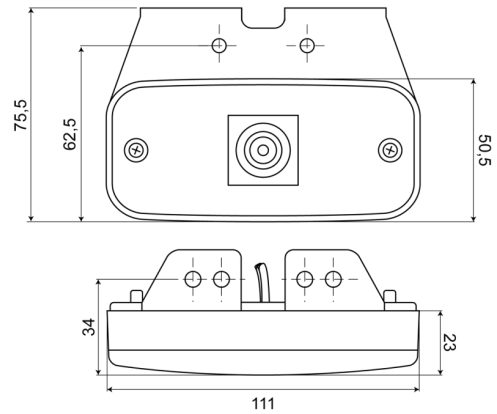

# MARKIERUNGSLEUCHTEN

226-DV-OR

LED-Markierungsleuchte | 12-24V | gelb

EAN: 5414184003989

## Specifications

Abmessungen	110 x 50,5 (75,5) x 23 mm	Farbe	Gelb
Anschluss	Offene Kabelenden	Farbe Linse	Gelb
Anzahl der LEDs	2	Funktionen	Seitliche Positionsmarkierung
Befestigung	Oberflächenmontage/Halterung	Geliefert mit	Separate bracket
Befestigungsseite	Seite	Gewicht (kg)	0,076 Kg
Bestellbar per	1	IP-Schutzart	IP66+IP68
Betriebsspannung	12V - 24V	Lichtquelle	LED
Betriebstemperatur	-30°C / +65°C	Verpackung	POS-Verpackung
EMC	EMC R10	Zertifizierung	ECE R3+R91
EMC R10	Ja		