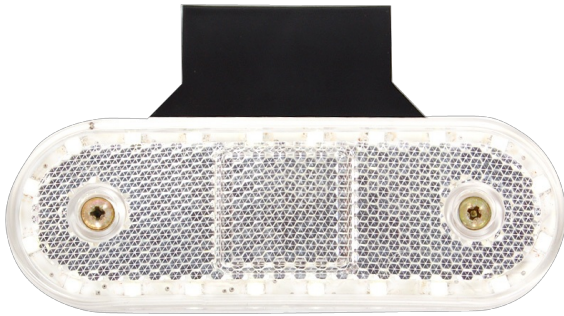

MARKIERUNGSLEUCHTEN

228-DV-CR

LED-Markierungsleuchte | 12-24V | weiß

EAN: 5414184001701

Spezifikationen

Abmessungen	114 x 40 (63) x 25 mm	Farbe	Weiss
Anschluss	Offene Kabelenden	Farbe Linse	Transparent
Anzahl der LEDs	20	Funktionen	Begrenzungsleuchte vorne
Befestigung	Oberflächenmontage/Halterung	Geliefert mit	Separate bracket
Befestigungsseite	Vorderseite	Gewicht (kg)	0,072 Kg
Bestellbar per	1	IP-Schutzart	IP66+IP68
Betriebsspannung	12V - 24V	Lichtquelle	LED
Betriebstemperatur	-30°C / +65°C	Verpackung	POS-Verpackung
EMC	EMC R10	Zertifizierung	ECE R3+R7
EMC R10	Ja		