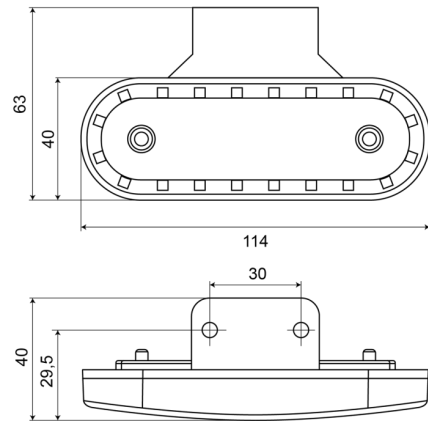

MARKIERUNGSLEUCHTEN

228-DV-CR

LED-Markierungsleuchte | 12-24V | weiß

EAN: 5414184001701

Spezifikationen

Abmessungen	114 x 40 (63) x 25 mm	Farbe	Weiss
Anschluss	Offene Kabelenden	Farbe Linse	Transparent
Anzahl der LEDs	20	Funktionen	Begrenzungsleuchte vorne
Befestigung	Oberflächenmontage/Halterung	Geliefert mit	Separate bracket
Befestigungsseite	Vorderseite	Gewicht (kg)	0,072 Kg
Bestellbar per	1	IP-Schutzart	IP66+IP68
Betriebsspannung	12V - 24V	Lichtquelle	LED
Betriebstemperatur	-30°C / +65°C	Verpackung	POS-Verpackung
EMC	EMC R10	Zertifizierung	ECE R3+R7
EMC R10	Ja		