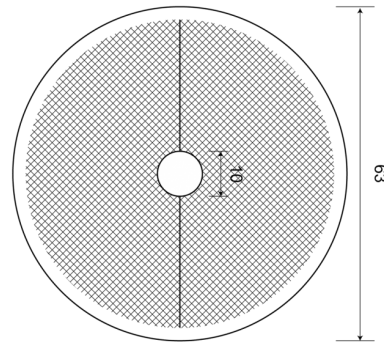

REFLEKTOREN

22C

Reflektor | rund | weiß

EAN: 5414184600041

Spezifikationen

Befestigung	Schraubbefestigung	Farbe	Weiss
Befestigungsseite	Vorderseite	Gewicht (kg)	0,018 Kg
Bestellbar per	36	Material	PMMA/ABS
Dicke mm	6 mm	Typ	Rund
Durchmesser mm	63 mm	Zertifizierung	ECE R3