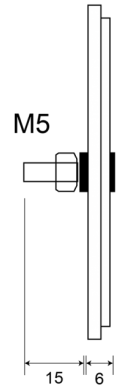

REFLEKTOREN

22C

Reflektor | rund | weiß

EAN: 5414184600041

Spezifikationen

Befestigung	Schraubbefestigung	Farbe	Weiss
Befestigungsseite	Vorderseite	Gewicht (kg)	0,018 Kg
Bestellbar per	36	Material	PMMA/ABS
Dicke mm	6 mm	Typ	Rund
Durchmesser mm	63 mm	Zertifizierung	ECE R3