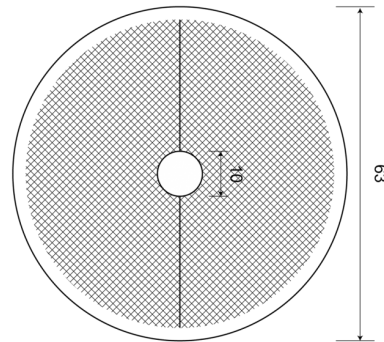

REFLEKTOREN

22C

Reflektor | rund | weiß

EAN: 5414184600041

Spezifikationen

Befestigung	Schraubbefestigung	Farbe	Weiss
Befestigungsseite	Vorderseite	Gewicht (kg)	0,018 Kg
Bestellbar per	36	Material	PMMA/ABS
Dicke mm	6 mm	Typ	Rund
Durchmesser mm	63 mm	Zertifizierung	ECE R3