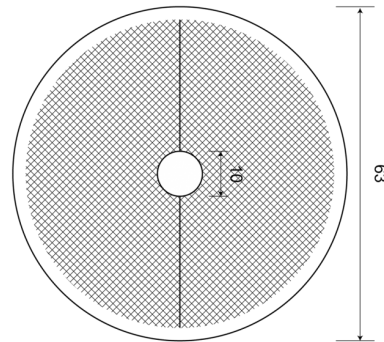

REFLEKTOREN

220

Reflektor | rund | gelb

EAN: 5414184600058

Spezifikationen

Befestigung	Schraubbefestigung	Farbe	Gelb
Befestigungsseite	Seite	Gewicht (kg)	0,018 Kg
Bestellbar per	36	Material	PMMA/ABS
Dicke mm	6 mm	Typ	Rund
Durchmesser mm	63 mm	Zertifizierung	ECE R3