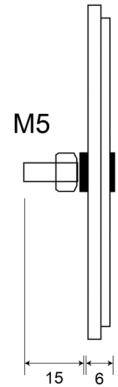

# REFLEKTOREN

220

Reflektor | rund | gelb

EAN: 5414184600058

## Specifications

Befestigung	Schraubbefestigung	Farbe	Gelb
Befestigungsseite	Seite	Gewicht (kg)	0,018 Kg
Bestellbar per	36	Material	PMMA/ABS
Dicke mm	6 mm	Typ	Rund
Durchmesser mm	63 mm	Zertifizierung	ECE R3