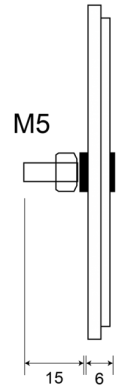

REFLEKTOREN

220

Reflektor | rund | gelb

EAN: 5414184600058

Spezifikationen

Befestigung	Schraubbefestigung	Farbe	Gelb
Befestigungsseite	Seite	Gewicht (kg)	0,018 Kg
Bestellbar per	36	Material	PMMA/ABS
Dicke mm	6 mm	Typ	Rund
Durchmesser mm	63 mm	Zertifizierung	ECE R3