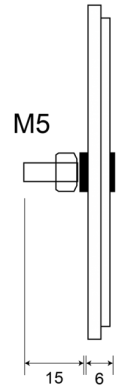

REFLEKTOREN

220

Reflektor | rund | gelb

EAN: 5414184600058

Spezifikationen

Befestigung	Schraubbefestigung	Farbe	Gelb
Befestigungsseite	Seite	Gewicht (kg)	0,018 Kg
Bestellbar per	36	Material	PMMA/ABS
Dicke mm	6 mm	Typ	Rund
Durchmesser mm	63 mm	Zertifizierung	ECE R3