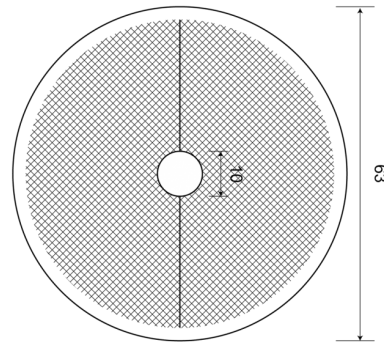

## Specifications

Befestigung	Schraubbefestigung	Farbe	Gelb
Befestigungsseite	Seite	Gewicht (kg)	0,018 Kg
Bestellbar per	36	Material	PMMA/ABS
Dicke mm	6 mm	Typ	Rund
Durchmesser mm	63 mm	Zertifizierung	ECE R3