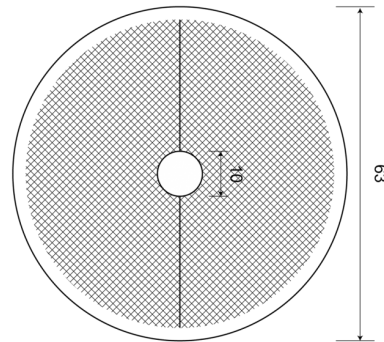

## Spezifikationen

Befestigung	Schraubbefestigung	Farbe	Gelb
Befestigungsseite	Seite	Gewicht (kg)	0,018 Kg
Bestellbar per	36	Material	PMMA/ABS
Dicke mm	6 mm	Typ	Rund
Durchmesser mm	63 mm	Zertifizierung	ECE R3