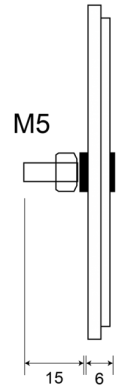

# REFLEKTOREN

220

Reflektor | rund | gelb

EAN: 5414184600058

## Spezifikationen

Befestigung	Schraubbefestigung	Farbe	Gelb
Befestigungsseite	Seite	Gewicht (kg)	0,018 Kg
Bestellbar per	36	Material	PMMA/ABS
Dicke mm	6 mm	Typ	Rund
Durchmesser mm	63 mm	Zertifizierung	ECE R3