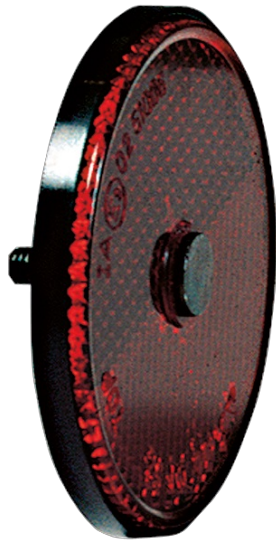

REFLEKTOREN

22R

Reflektor | rund | rot

EAN: 5414184600065

Spezifikationen

Befestigung	Schraubbefestigung	Farbe	Rot
Befestigungsseite	Hinten	Gewicht (kg)	0,018 Kg
Bestellbar per	36	Material	PMMA/ABS
Dicke mm	6 mm	Typ	Rund
Durchmesser mm	63 mm	Zertifizierung	ECE R3