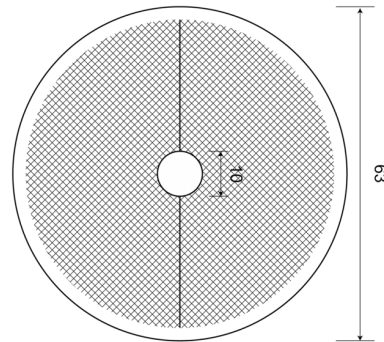

REFLEKTOREN

22R

Reflektor | rund | rot

EAN: 5414184600065

Spezifikationen

Befestigung	Schraubbefestigung	Farbe	Rot
Befestigungsseite	Hinten	Gewicht (kg)	0,018 Kg
Bestellbar per	36	Material	PMMA/ABS
Dicke mm	6 mm	Typ	Rund
Durchmesser mm	63 mm	Zertifizierung	ECE R3