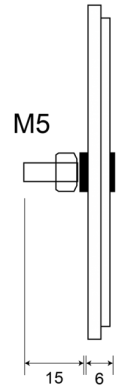

REFLEKTOREN

22R

Reflektor | rund | rot

EAN: 5414184600065

Spezifikationen

Befestigung	Schraubbefestigung	Farbe	Rot
Befestigungsseite	Hinten	Gewicht (kg)	0,018 Kg
Bestellbar per	36	Material	PMMA/ABS
Dicke mm	6 mm	Typ	Rund
Durchmesser mm	63 mm	Zertifizierung	ECE R3