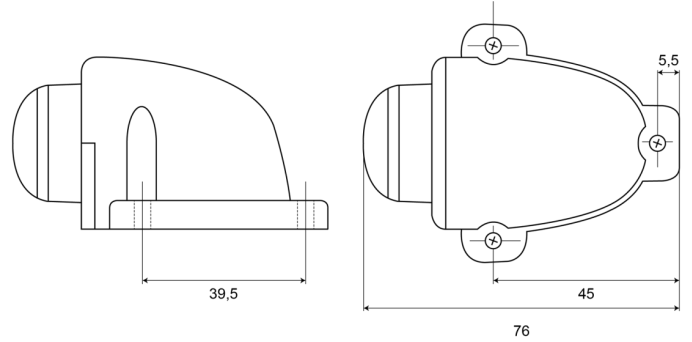

233-DV-CR

LED-Markierungsleuchte | 12-24V | weiß

EAN: 5414184004320

## Spezifikationen

Anschluss	Offene Kabelenden	Farbe	Weiss
Befestigung	Oberflächenmontage	Farbe Linse	Transparent
Befestigungsseite	Vorderseite	Funktionen	Begrenzungsleuchte vorne
Bestellbar per	1	Gewicht (kg)	0,042 Kg
Betriebsspannung	12V - 24V	Höhe mm	42 mm
Betriebstemperatur	-30°C / +65°C	IP-Schutzart	IP66+IP68
Breite mm	57,5 mm	Lichtquelle	LED
Durchmesser mm	42 mm	Länge mm	76 mm
EMC	EMC R10	Verpackung	POS-Verpackung
EMC R10	Ja	Zertifizierung	ECE R7