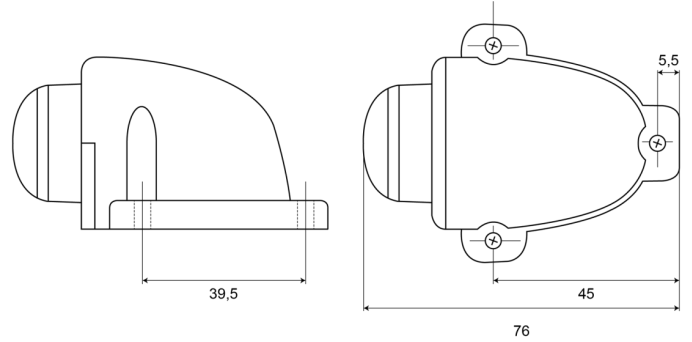

MARKIERUNGSLEUCHTEN

233-DV-CR

LED-Markierungsleuchte | 12-24V | weiß

EAN: 5414184004320

Spezifikationen

| | | | |
|--------------------|--------------------|----------------|--------------------------|
| Anschluss | Offene Kabelenden | Farbe | Weiss |
| Befestigung | Oberflächenmontage | Farbe Linse | Transparent |
| Befestigungsseite | Vorderseite | Funktionen | Begrenzungsleuchte vorne |
| Bestellbar per | 1 | Gewicht (kg) | 0,042 Kg |
| Betriebsspannung | 12V - 24V | Höhe mm | 42 mm |
| Betriebstemperatur | -30°C / +65°C | IP-Schutzart | IP66+IP68 |
| Breite mm | 57,5 mm | Lichtquelle | LED |
| Durchmesser mm | 42 mm | Länge mm | 76 mm |
| EMC | EMC R10 | Verpackung | POS-Verpackung |
| EMC R10 | Ja | Zertifizierung | ECE R7 |