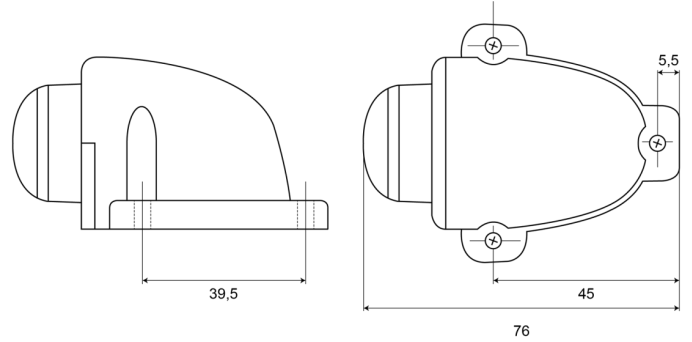

233-DV-CR

LED-Markierungsleuchte | 12-24V | weiß

EAN: 5414184004320

Specifications

Anschluss	Offene Kabelenden	Farbe	Weiss
Befestigung	Oberflächenmontage	Farbe Linse	Transparent
Befestigungsseite	Vorderseite	Funktionen	Begrenzungsleuchte vorne
Bestellbar per	1	Gewicht (kg)	0,042 Kg
Betriebsspannung	12V - 24V	Höhe mm	42 mm
Betriebstemperatur	-30°C / +65°C	IP-Schutzart	IP66+IP68
Breite mm	57,5 mm	Lichtquelle	LED
Durchmesser mm	42 mm	Länge mm	76 mm
EMC	EMC R10	Verpackung	POS-Verpackung
EMC R10	Ja	Zertifizierung	ECE R7