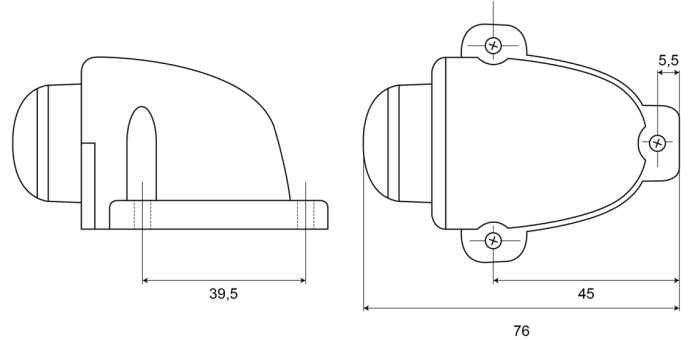

233-DV-CR

LED-Markierungsleuchte | 12-24V | weiß

EAN: 5414184004320

## Spezifikationen

Anschluss	Offene Kabelenden	Farbe	Weiss
Befestigung	Oberflächenmontage	Farbe Linse	Transparent
Befestigungsseite	Vorderseite	Funktionen	Begrenzungsleuchte vorne
Bestellbar per	1	Gewicht (kg)	0,042 Kg
Betriebsspannung	12V - 24V	Höhe mm	42 mm
Betriebstemperatur	-30°C / +65°C	IP-Schutzart	IP66+IP68
Breite mm	57,5 mm	Lichtquelle	LED
Durchmesser mm	42 mm	Länge mm	76 mm
EMC	EMC R10	Verpackung	POS-Verpackung
EMC R10	Ja	Zertifizierung	ECE R7