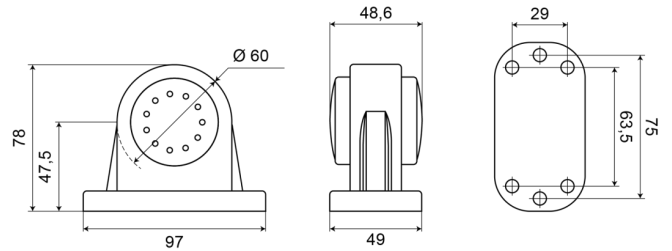

# MARKIERUNGSLEUCHTEN

235-DV

LED-Markierungsleuchte | links+rechts | 12-24V |  
rot/weiß

EAN: 5414184004153

## Specifications

Abmessungen	97 x 78 x 49 mm	EMC R10	Ja
Anschluss	Offene Kabelenden	Farbe	Rot/weiss
Befestigung	Oberflächenmontage	Farbe Linse	Rot/transparent
Befestigungsseite	Left & right	Funktionen	Begrenzungsleuchte 2 Funktionen
Bestellbar per	1	Gewicht (kg)	0,158 Kg
Betriebsspannung	12V - 24V	IP-Schutzart	IP66+IP68
Betriebstemperatur	-30°C / +65°C	Lichtquelle	LED
Durchmesser mm	60 mm	Verpackung	POS-Verpackung
EMC	EMC R10	Zertifizierung	ECE R7