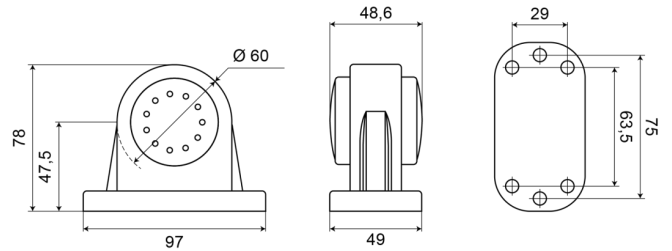

MARKIERUNGSLEUCHTEN

235-DV

LED-Markierungsleuchte | links+rechts | 12-24V |
rot/weiß

EAN: 5414184004153

Spezifikationen

Abmessungen	97 x 78 x 49 mm	EMC R10	Ja
Anschluss	Offene Kabelenden	Farbe	Rot/weiss
Befestigung	Oberflächenmontage	Farbe Linse	Rot/transparent
Befestigungsseite	Left & right	Funktionen	Begrenzungsleuchte 2 Funktionen
Bestellbar per	1	Gewicht (kg)	0,158 Kg
Betriebsspannung	12V - 24V	IP-Schutzart	IP66+IP68
Betriebstemperatur	-30°C / +65°C	Lichtquelle	LED
Durchmesser mm	60 mm	Verpackung	POS-Verpackung
EMC	EMC R10	Zertifizierung	ECE R7