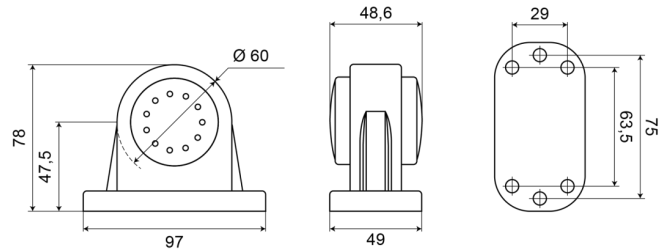

# MARKIERUNGSLEUCHTEN

235-DV

LED-Markierungsleuchte | links+rechts | 12-24V |  
rot/weiß

EAN: 5414184004153

## Spezifikationen

Abmessungen	97 x 78 x 49 mm	EMC R10	Ja
Anschluss	Offene Kabelenden	Farbe	Rot/weiss
Befestigung	Oberflächenmontage	Farbe Linse	Rot/transparent
Befestigungsseite	Left & right	Funktionen	Begrenzungsleuchte 2 Funktionen
Bestellbar per	1	Gewicht (kg)	0,158 Kg
Betriebsspannung	12V - 24V	IP-Schutzart	IP66+IP68
Betriebstemperatur	-30°C / +65°C	Lichtquelle	LED
Durchmesser mm	60 mm	Verpackung	POS-Verpackung
EMC	EMC R10	Zertifizierung	ECE R7