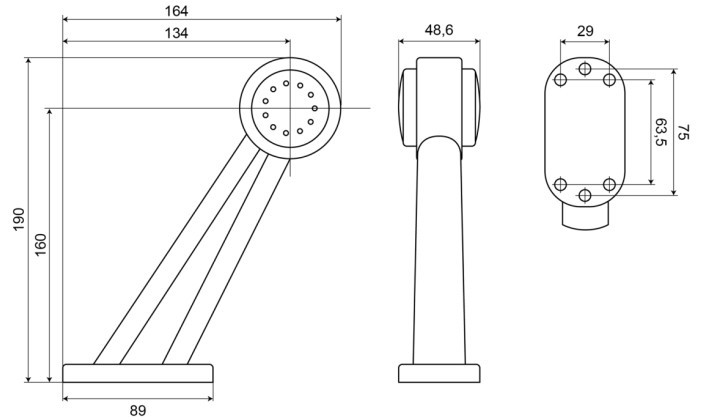

MARKIERUNGSLEUCHTEN

236L-DV

LED-Markierungsleuchte | links | 12-24V | rot/weiß

EAN: 5414184004306

Specifications

Abmessungen	190 x 164 x 48,6 mm	EMC R10	Ja
Anschluss	Offene Kabelenden	Farbe	Rot/weiss
Befestigung	Oberflächenmontage	Farbe Linse	Rot/transparent
Befestigungsseite	Links	Funktionen	Begrenzungsleuchte 2 Funktionen
Bestellbar per	1	Gewicht (kg)	0,210 Kg
Betriebsspannung	12V - 24V	IP-Schutzart	IP66+IP68
Betriebstemperatur	-30°C / +65°C	Lichtquelle	LED
Durchmesser mm	60 mm	Verpackung	POS-Verpackung
EMC	EMC R10	Zertifizierung	ECE R7