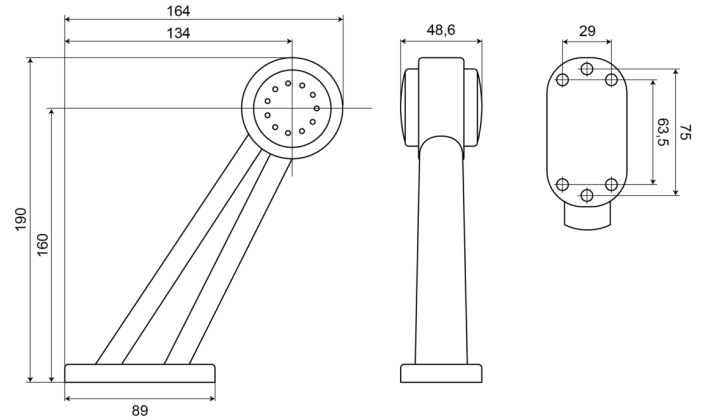

MARKIERUNGSLEUCHTEN

236L-DV

LED-Markierungsleuchte | links | 12-24V | rot/weiß

EAN: 5414184004306

Spezifikationen

Abmessungen	190 x 164 x 48,6 mm	EMC R10	Ja
Anschluss	Offene Kabelenden	Farbe	Rot/weiss
Befestigung	Oberflächenmontage	Farbe Linse	Rot/transparent
Befestigungsseite	Links	Funktionen	Begrenzungsleuchte 2 Funktionen
Bestellbar per	1	Gewicht (kg)	0,210 Kg
Betriebsspannung	12V - 24V	IP-Schutzart	IP66+IP68
Betriebstemperatur	-30°C / +65°C	Lichtquelle	LED
Durchmesser mm	60 mm	Verpackung	POS-Verpackung
EMC	EMC R10	Zertifizierung	ECE R7