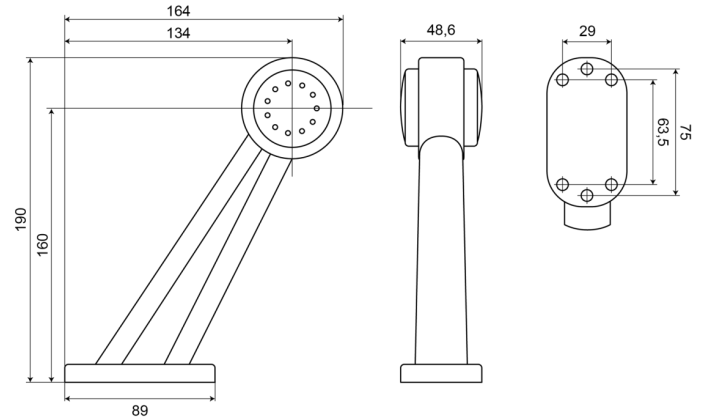

MARKIERUNGSLEUCHTEN

236L-DV

LED-Markierungsleuchte | links | 12-24V | rot/weiß

EAN: 5414184004306

Spezifikationen

Abmessungen	190 x 164 x 48,6 mm	EMC R10	Ja
Anschluss	Offene Kabelenden	Farbe	Rot/weiss
Befestigung	Oberflächenmontage	Farbe Linse	Rot/transparent
Befestigungsseite	Links	Funktionen	Begrenzungsleuchte 2 Funktionen
Bestellbar per	1	Gewicht (kg)	0,210 Kg
Betriebsspannung	12V - 24V	IP-Schutzart	IP66+IP68
Betriebstemperatur	-30°C / +65°C	Lichtquelle	LED
Durchmesser mm	60 mm	Verpackung	POS-Verpackung
EMC	EMC R10	Zertifizierung	ECE R7