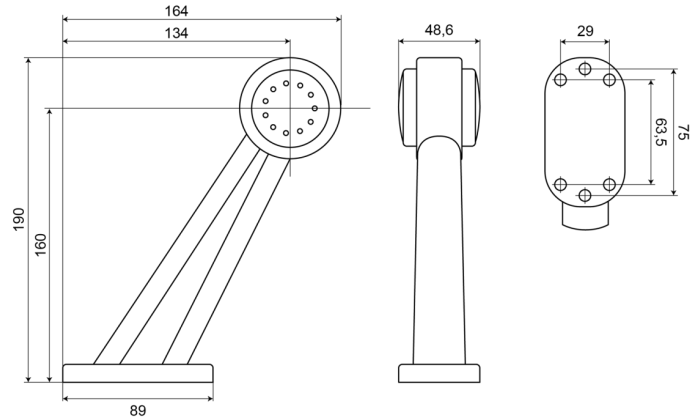

# MARKIERUNGSLEUCHTEN

236R-DV

LED-Markierungsleuchte | rechts | 12-24V | rot/weiß

EAN: 5414184004375

## Spezifikationen

Abmessungen	190 x 164 x 48,6 mm	EMC R10	Ja
Anschluss	Offene Kabelenden	Farbe	Rot/weiß
Befestigung	Oberflächenmontage	Farbe Linse	Rot/transparent
Befestigungsseite	Rechts	Funktionen	Begrenzungsleuchte 2 Funktionen
Bestellbar per	1	Gewicht (kg)	0,210 Kg
Betriebsspannung	12V - 24V	IP-Schutzart	IP66+IP68
Betriebstemperatur	-30°C / +65°C	Lichtquelle	LED
Durchmesser mm	60 mm	Verpackung	POS-Verpackung
EMC	EMC R10	Zertifizierung	ECE R7