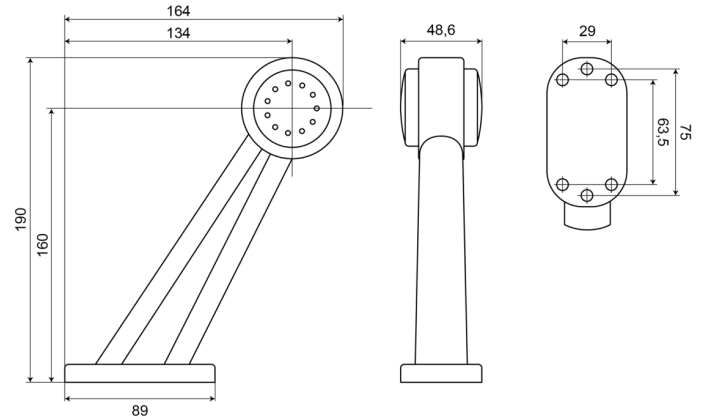

# MARKIERUNGSLEUCHTEN

236R-DV

LED-Markierungsleuchte | rechts | 12-24V | rot/weiß

EAN: 5414184004375

## Spezifikationen

Abmessungen	190 x 164 x 48,6 mm	EMC R10	Ja
Anschluss	Offene Kabelenden	Farbe	Rot/weiss
Befestigung	Oberflächenmontage	Farbe Linse	Rot/transparent
Befestigungsseite	Rechts	Funktionen	Begrenzungsleuchte 2 Funktionen
Bestellbar per	1	Gewicht (kg)	0,210 Kg
Betriebsspannung	12V - 24V	IP-Schutzart	IP66+IP68
Betriebstemperatur	-30°C / +65°C	Lichtquelle	LED
Durchmesser mm	60 mm	Verpackung	POS-Verpackung
EMC	EMC R10	Zertifizierung	ECE R7