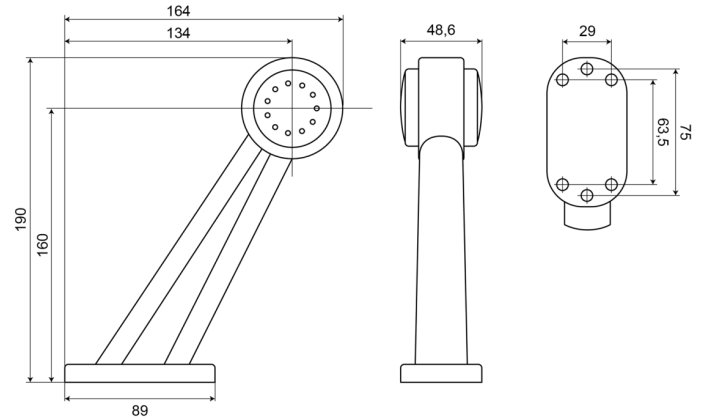

# MARKIERUNGSLEUCHTEN

236R-DV

LED-Markierungsleuchte | rechts | 12-24V | rot/weiß

EAN: 5414184004375

## Spezifikationen

Abmessungen	190 x 164 x 48,6 mm	EMC R10	Ja
Anschluss	Offene Kabelenden	Farbe	Rot/weiss
Befestigung	Oberflächenmontage	Farbe Linse	Rot/transparent
Befestigungsseite	Rechts	Funktionen	Begrenzungsleuchte 2 Funktionen
Bestellbar per	1	Gewicht (kg)	0,210 Kg
Betriebsspannung	12V - 24V	IP-Schutzart	IP66+IP68
Betriebstemperatur	-30°C / +65°C	Lichtquelle	LED
Durchmesser mm	60 mm	Verpackung	POS-Verpackung
EMC	EMC R10	Zertifizierung	ECE R7