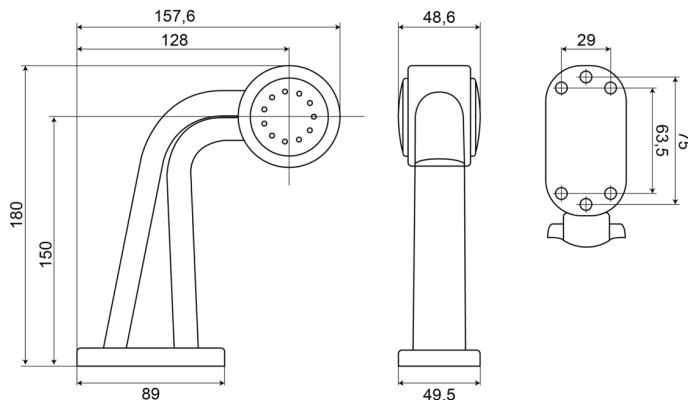

MARKIERUNGSLEUCHTEN

237L-DV

LED-Markierungsleuchte | links | 12-24V | rot/weiß

EAN: 5414184004436

Spezifikationen

Abmessungen	180 x 157,6 x 49,5 mm	EMC R10	Ja
Anschluss	Offene Kabelenden	Farbe	Rot/weiß
Befestigung	Oberflächenmontage	Farbe Linse	Rot/transparent
Befestigungsseite	Links	Funktionen	Begrenzungsleuchte 2 Funktionen
Bestellbar per	1	Gewicht (kg)	0,249 Kg
Betriebsspannung	12V - 24V	IP-Schutzart	IP66+IP68
Betriebstemperatur	-30°C / +65°C	Lichtquelle	LED
Durchmesser mm	60 mm	Verpackung	POS-Verpackung
EMC	EMC R10	Zertifizierung	ECE R7