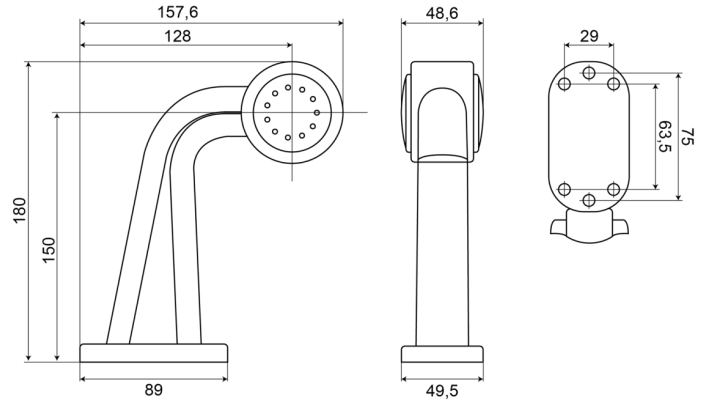

MARKIERUNGSLEUCHTEN

237L-DV

LED-Markierungsleuchte | links | 12-24V | rot/weiß

EAN: 5414184004436

Specifications

Abmessungen	180 x 157,6 x 49,5 mm	EMC R10	Ja
Anschluss	Offene Kabelenden	Farbe	Rot/weiß
Befestigung	Oberflächenmontage	Farbe Linse	Rot/transparent
Befestigungsseite	Links	Funktionen	Begrenzungsleuchte 2 Funktionen
Bestellbar per	1	Gewicht (kg)	0,249 Kg
Betriebsspannung	12V - 24V	IP-Schutzart	IP66+IP68
Betriebstemperatur	-30°C / +65°C	Lichtquelle	LED
Durchmesser mm	60 mm	Verpackung	POS-Verpackung
EMC	EMC R10	Zertifizierung	ECE R7