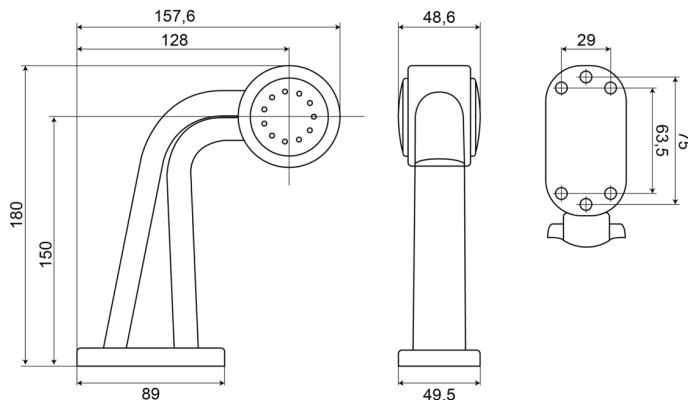

# MARKIERUNGSLEUCHTEN

237L-DV

LED-Markierungsleuchte | links | 12-24V | rot/weiß

EAN: 5414184004436

## Spezifikationen

Abmessungen	180 x 157,6 x 49,5 mm	EMC R10	Ja
Anschluss	Offene Kabelenden	Farbe	Rot/weiß
Befestigung	Oberflächenmontage	Farbe Linse	Rot/transparent
Befestigungsseite	Links	Funktionen	Begrenzungsleuchte 2 Funktionen
Bestellbar per	1	Gewicht (kg)	0,249 Kg
Betriebsspannung	12V - 24V	IP-Schutzart	IP66+IP68
Betriebstemperatur	-30°C / +65°C	Lichtquelle	LED
Durchmesser mm	60 mm	Verpackung	POS-Verpackung
EMC	EMC R10	Zertifizierung	ECE R7