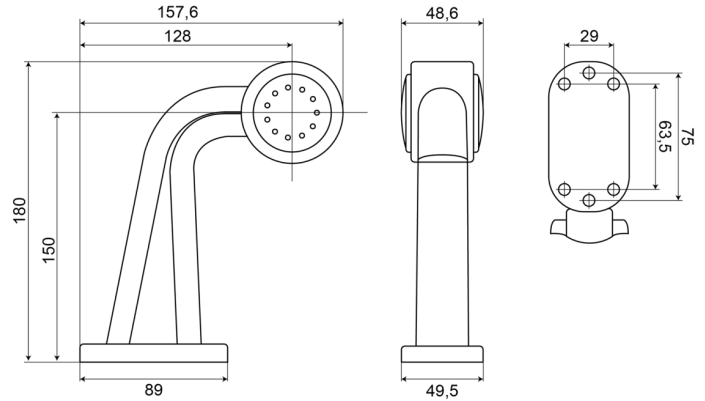

# MARKIERUNGSLEUCHTEN

237R-DV

LED-Markierungsleuchte | rechts | 12-24V | rot/weiß

EAN: 5414184004269

## Spezifikationen

Abmessungen	180 x 157,6 x 49,5 mm	EMC R10	Ja
Anschluss	Offene Kabelenden	Farbe	Rot/weiß
Befestigung	Oberflächenmontage	Farbe Linse	Rot/transparent
Befestigungsseite	Rechts	Funktionen	Begrenzungsleuchte 2 Funktionen
Bestellbar per	1	Gewicht (kg)	0,249 Kg
Betriebsspannung	12V - 24V	IP-Schutzart	IP66+IP68
Betriebstemperatur	-30°C / +65°C	Lichtquelle	LED
Durchmesser mm	60 mm	Verpackung	POS-Verpackung
EMC	EMC R10	Zertifizierung	ECE R7