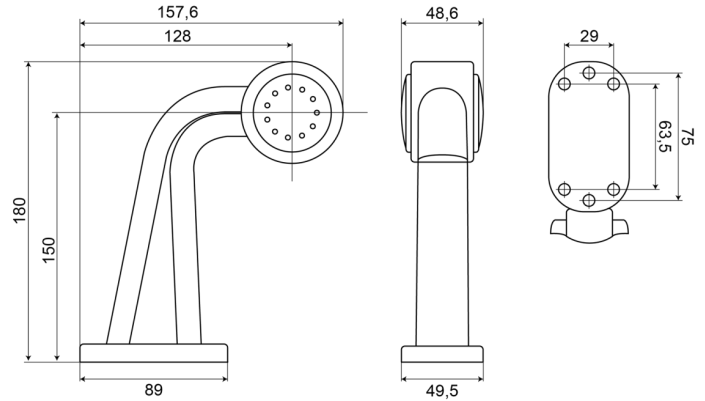

# MARKIERUNGSLEUCHTEN

237R-DV

LED-Markierungsleuchte | rechts | 12-24V | rot/weiß

EAN: 5414184004269

## Specifications

Abmessungen	180 x 157,6 x 49,5 mm	EMC R10	Ja
Anschluss	Offene Kabelenden	Farbe	Rot/weiß
Befestigung	Oberflächenmontage	Farbe Linse	Rot/transparent
Befestigungsseite	Rechts	Funktionen	Begrenzungsleuchte 2 Funktionen
Bestellbar per	1	Gewicht (kg)	0,249 Kg
Betriebsspannung	12V - 24V	IP-Schutzart	IP66+IP68
Betriebstemperatur	-30°C / +65°C	Lichtquelle	LED
Durchmesser mm	60 mm	Verpackung	POS-Verpackung
EMC	EMC R10	Zertifizierung	ECE R7