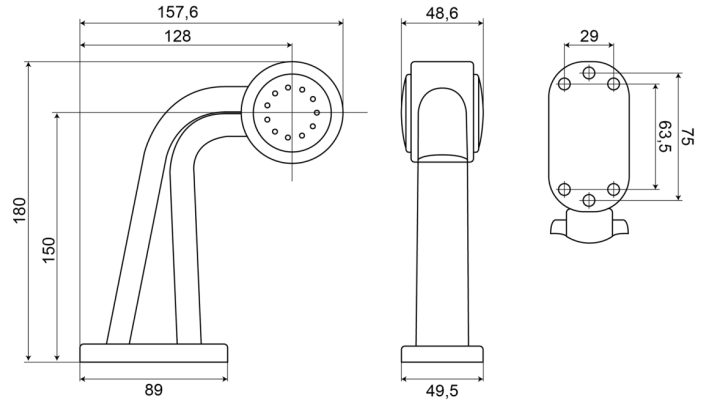

MARKIERUNGSLEUCHTEN

237R-DV

LED-Markierungsleuchte | rechts | 12-24V | rot/weiß

EAN: 5414184004269

Spezifikationen

Abmessungen	180 x 157,6 x 49,5 mm	EMC R10	Ja
Anschluss	Offene Kabelenden	Farbe	Rot/weiß
Befestigung	Oberflächenmontage	Farbe Linse	Rot/transparent
Befestigungsseite	Rechts	Funktionen	Begrenzungsleuchte 2 Funktionen
Bestellbar per	1	Gewicht (kg)	0,249 Kg
Betriebsspannung	12V - 24V	IP-Schutzart	IP66+IP68
Betriebstemperatur	-30°C / +65°C	Lichtquelle	LED
Durchmesser mm	60 mm	Verpackung	POS-Verpackung
EMC	EMC R10	Zertifizierung	ECE R7