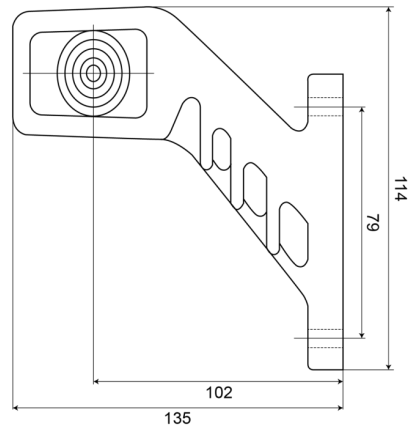

MARKIERUNGSLEUCHTEN

238L-DV

LED-Markierungsleuchte | links | 12-24V | rot/gelb/weiß

EAN: 5414184004122

Spezifikationen

Abmessungen	135 x 123 x 37 mm	Farbe Linse	Transparent
Anschluss	Offene Kabelenden	Funktionen	Begrenzungsleuchte 3 Funktionen
Befestigung	Oberflächenmontage	Gewicht (kg)	0,185 Kg
Befestigungsseite	Links	IP-Schutzart	IP66+IP68
Bestellbar per	1	Lichtquelle	LED
Betriebsspannung	12V - 24V	Verpackung	POS-Verpackung
Betriebstemperatur	-30°C / +65°C	Zertifizierung	ECE R91+R7
EMC	EMC R10		
EMC R10	Ja		
Farbe	Gelb/rot/weiss		