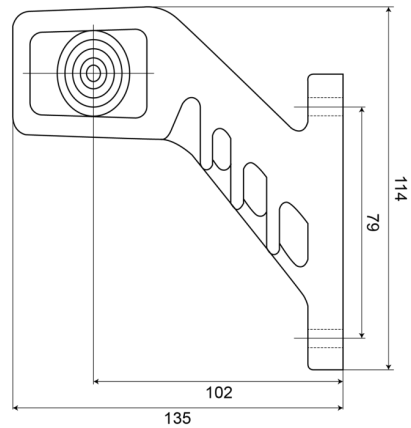

# MARKIERUNGSLEUCHTEN

238L-DV

LED-Markierungsleuchte | links | 12-24V | rot/gelb/weiß

EAN: 5414184004122

## Spezifikationen

Abmessungen	135 x 123 x 37 mm	Farbe Linse	Transparent
Anschluss	Offene Kabelenden	Funktionen	Begrenzungsleuchte 3 Funktionen
Befestigung	Oberflächenmontage	Gewicht (kg)	0,185 Kg
Befestigungsseite	Links	IP-Schutzart	IP66+IP68
Bestellbar per	1	Lichtquelle	LED
Betriebsspannung	12V - 24V	Verpackung	POS-Verpackung
Betriebstemperatur	-30°C / +65°C	Zertifizierung	ECE R91+R7
EMC	EMC R10		
EMC R10	Ja		
Farbe	Gelb/rot/weiss		