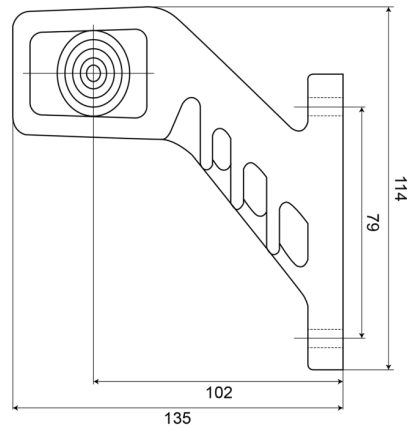

MARKIERUNGSLEUCHTEN

238L-DV

LED-Markierungsleuchte | links | 12-24V | rot/gelb/weiß

EAN: 5414184004122

Spezifikationen

Abmessungen	135 x 123 x 37 mm	Farbe Linse	Transparent
Anschluss	Offene Kabelenden	Funktionen	Begrenzungsleuchte 3 Funktionen
Befestigung	Oberflächenmontage	Gewicht (kg)	0,185 Kg
Befestigungsseite	Links	IP-Schutzart	IP66+IP68
Bestellbar per	1	Lichtquelle	LED
Betriebsspannung	12V - 24V	Verpackung	POS-Verpackung
Betriebstemperatur	-30°C / +65°C	Zertifizierung	ECE R91+R7
EMC	EMC R10		
EMC R10	Ja		
Farbe	Gelb/rot/weiss		