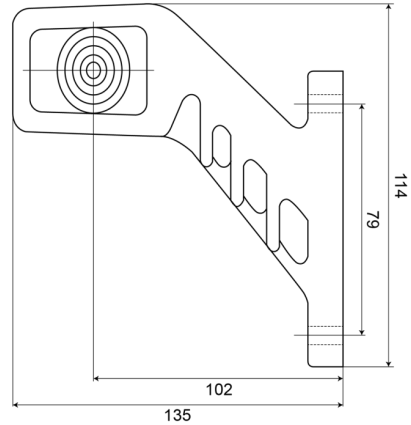

MARKIERUNGSLEUCHTEN

238R-DV

LED-Markierungsleuchte | rechts | 12-24V |
rot/gelb/weiß

EAN: 5414184004078

Spezifikationen

Abmessungen	135 x 123 x 37 mm
Anschluss	Offene Kabelenden
Befestigung	Oberflächenmontage
Befestigungsseite	Rechts
Bestellbar per	1
Betriebsspannung	12V - 24V
Betriebstemperatur	-30°C / +65°C
EMC	EMC R10
EMC R10	Ja
Farbe	Gelb/rot/weiss

Farbe Linse	Transparent
Funktionen	Begrenzungsleuchte 3 Funktionen
Gewicht (kg)	0,183 Kg
IP-Schutzart	IP66+IP68
Lichtquelle	LED
Verpackung	POS-Verpackung
Zertifizierung	ECE R91+R7