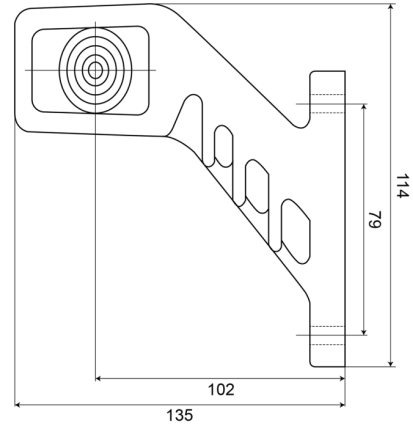

MARKIERUNGSLAUCHTEN

238R-DV

LED-Markierungsleuchte | rechts | 12-24V |
rot/gelb/weiß

EAN: 5414184004078

Specifications

| | |
|--------------------|--------------------|
| Abmessungen | 135 x 123 x 37 mm |
| Anschluss | Offene Kabelenden |
| Befestigung | Oberflächenmontage |
| Befestigungsseite | Rechts |
| Bestellbar per | 1 |
| Betriebsspannung | 12V - 24V |
| Betriebstemperatur | -30°C / +65°C |
| EMC | EMC R10 |
| EMC R10 | Ja |
| Farbe | Gelb/rot/weiss |

| | |
|----------------|---------------------------------|
| Farbe Linse | Transparent |
| Funktionen | Begrenzungsleuchte 3 Funktionen |
| Gewicht (kg) | 0,183 Kg |
| IP-Schutzart | IP66+IP68 |
| Lichtquelle | LED |
| Verpackung | POS-Verpackung |
| Zertifizierung | ECE R91+R7 |