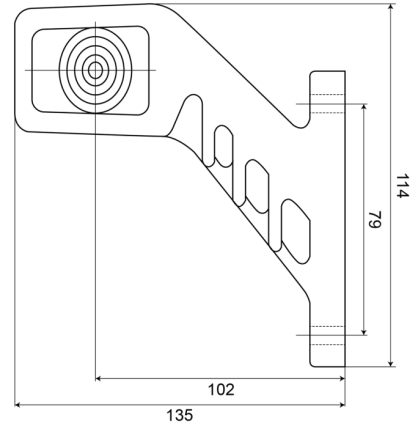

MARKIERUNGSLEUCHTEN

238R-DV

LED-Markierungsleuchte | rechts | 12-24V |
rot/gelb/weiß

EAN: 5414184004078

Spezifikationen

Abmessungen	135 x 123 x 37 mm
Anschluss	Offene Kabelenden
Befestigung	Oberflächenmontage
Befestigungsseite	Rechts
Bestellbar per	1
Betriebsspannung	12V - 24V
Betriebstemperatur	-30°C / +65°C
EMC	EMC R10
EMC R10	Ja
Farbe	Gelb/rot/weiss

Farbe Linse	Transparent
Funktionen	Begrenzungsleuchte 3 Funktionen
Gewicht (kg)	0,183 Kg
IP-Schutzart	IP66+IP68
Lichtquelle	LED
Verpackung	POS-Verpackung
Zertifizierung	ECE R91+R7