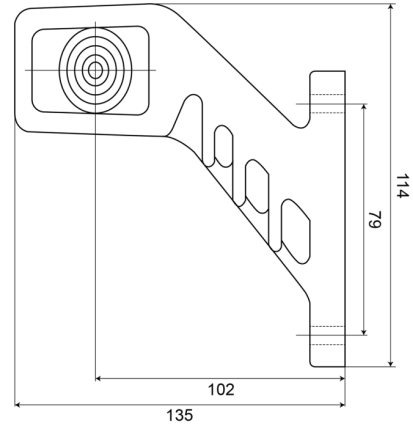

MARKIERUNGSLEUCHTEN

238R-DV

LED-Markierungsleuchte | rechts | 12-24V |
rot/gelb/weiß

EAN: 5414184004078

Spezifikationen

Abmessungen	135 x 123 x 37 mm	Farbe Linse	Transparent
Anschluss	Offene Kabelenden	Funktionen	Begrenzungsleuchte 3 Funktionen
Befestigung	Oberflächenmontage	Gewicht (kg)	0,183 Kg
Befestigungsseite	Rechts	IP-Schutzart	IP66+IP68
Bestellbar per	1	Lichtquelle	LED
Betriebsspannung	12V - 24V	Verpackung	POS-Verpackung
Betriebstemperatur	-30°C / +65°C	Zertifizierung	ECE R91+R7
EMC	EMC R10		
EMC R10	Ja		
Farbe	Gelb/rot/weiss		