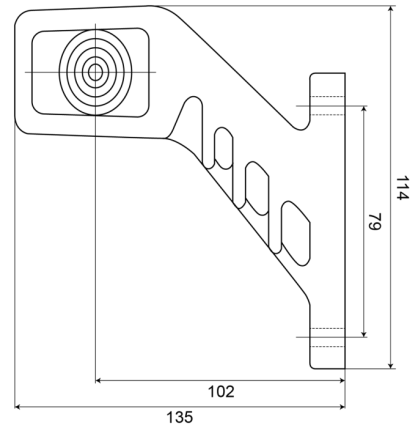

MARKIERUNGSLEUCHTEN

238R-DV

LED-Markierungsleuchte | rechts | 12-24V |
rot/gelb/weiß

EAN: 5414184004078

Spezifikationen

Abmessungen	135 x 123 x 37 mm
Anschluss	Offene Kabelenden
Befestigung	Oberflächenmontage
Befestigungsseite	Rechts
Bestellbar per	1
Betriebsspannung	12V - 24V
Betriebstemperatur	-30°C / +65°C
EMC	EMC R10
EMC R10	Ja
Farbe	Gelb/rot/weiss

Farbe Linse	Transparent
Funktionen	Begrenzungsleuchte 3 Funktionen
Gewicht (kg)	0,183 Kg
IP-Schutzart	IP66+IP68
Lichtquelle	LED
Verpackung	POS-Verpackung
Zertifizierung	ECE R91+R7