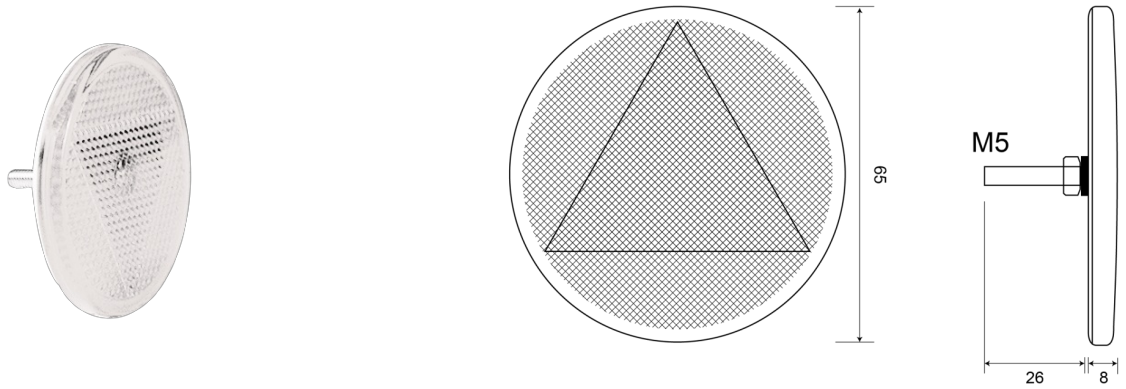

EAN: 5414184210066

Specifications

Befestigung	Schraubbefestigung	Gewicht (kg)	0,03 Kg
Befestigungsseite	Vorderseite	Material	PMMA/PMMA
Bestellbar per	24	Typ	Rund
Dicke mm	8 mm	Verpackung	Tasche
Durchmesser mm	65 mm	Zertifizierung	ECE R3
Farbe	Weiss		