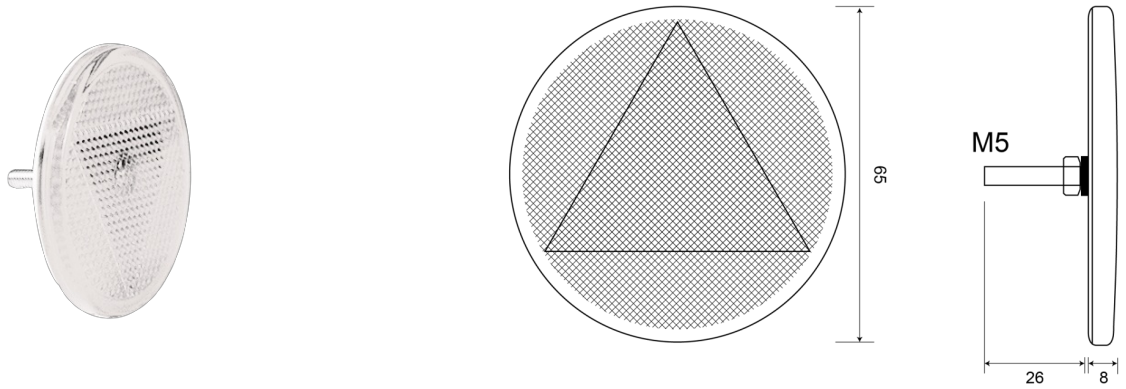

EAN: 5414184210066

Spezifikationen

Befestigung	Schraubbefestigung	Gewicht (kg)	0,03 Kg
Befestigungsseite	Vorderseite	Material	PMMA/PMMA
Bestellbar per	24	Typ	Rund
Dicke mm	8 mm	Verpackung	Tasche
Durchmesser mm	65 mm	Zertifizierung	ECE R3
Farbe	Weiss		