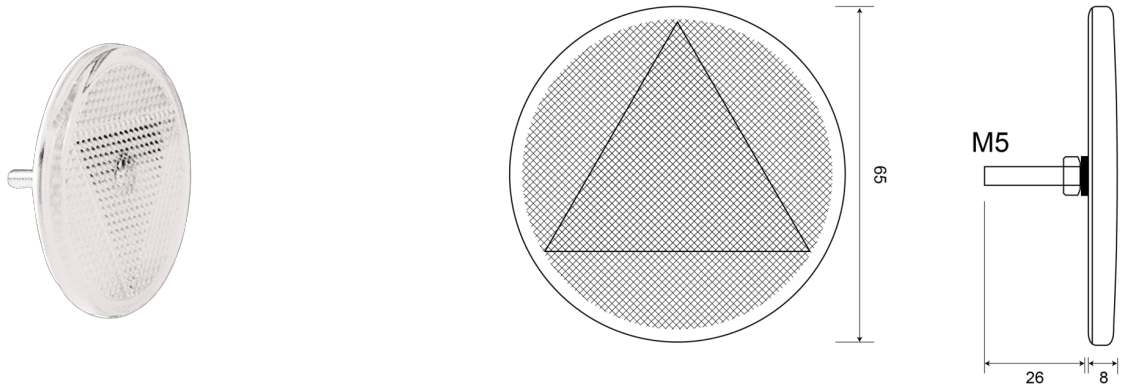

## Spezifikationen

Befestigung	Schraubbefestigung	Gewicht (kg)	0,03 Kg
Befestigungsseite	Vorderseite	Material	PMMA/PMMA
Bestellbar per	24	Typ	Rund
Dicke mm	8 mm	Verpackung	Tasche
Durchmesser mm	65 mm	Zertifizierung	ECE R3
Farbe	Weiss		