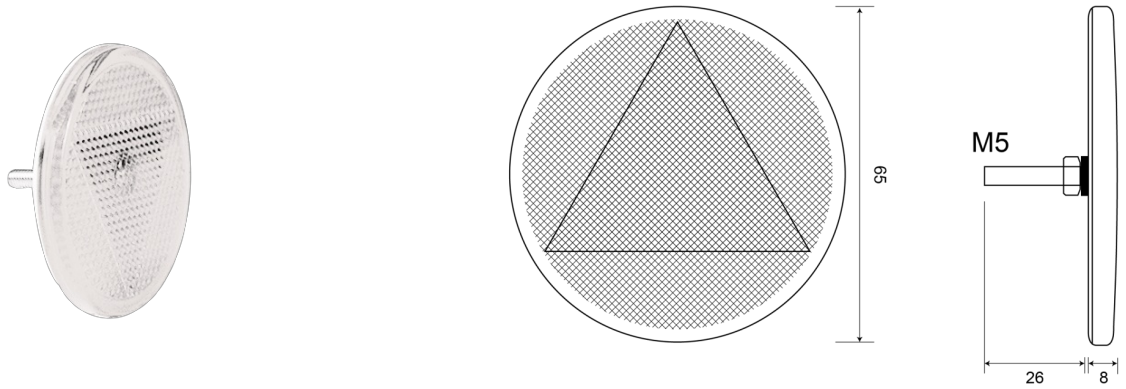

23C

Reflektor | rund | weiß

EAN: 5414184210066

## Spezifikationen

Befestigung	Schraubbefestigung	Gewicht (kg)	0,03 Kg
Befestigungsseite	Vorderseite	Material	PMMA/PMMA
Bestellbar per	24	Typ	Rund
Dicke mm	8 mm	Verpackung	Tasche
Durchmesser mm	65 mm	Zertifizierung	ECE R3
Farbe	Weiss		