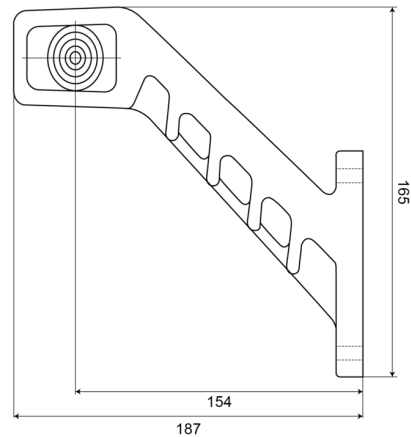

# MARKIERUNGSLEUCHTEN

240L-DV

LED-Markierungsleuchte | links | 12-24V | rot/gelb/weiß

EAN: 5414184004399

## Spezifikationen

Abmessungen	187 x 165 x 37 mm
Anschluss	Offene Kabelenden
Befestigung	Oberflächenmontage
Befestigungsseite	Links
Bestellbar per	1
Betriebsspannung	12V - 24V
Betriebstemperatur	-30°C / +65°C
EMC	EMC R10
EMC R10	Ja
Farbe	Gelb/rot/weiss

Farbe Linse	Transparent
Funktionen	Begrenzungsleuchte 3 Funktionen
Gewicht (kg)	0,226 Kg
IP-Schutzart	IP66+IP68
Lichtquelle	LED
Verpackung	POS-Verpackung
Zertifizierung	ECE R91+R7