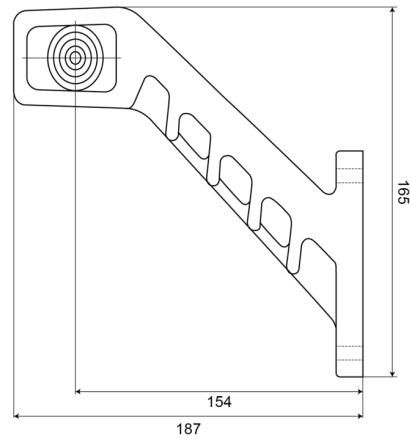

MARKIERUNGSLEUCHTEN

240L-DV

LED-Markierungsleuchte | links | 12-24V | rot/gelb/weiß

EAN: 5414184004399

Spezifikationen

Abmessungen	187 x 165 x 37 mm
Anschluss	Offene Kabelenden
Befestigung	Oberflächenmontage
Befestigungsseite	Links
Bestellbar per	1
Betriebsspannung	12V - 24V
Betriebstemperatur	-30°C / +65°C
EMC	EMC R10
EMC R10	Ja
Farbe	Gelb/rot/weiss

Farbe Linse	Transparent
Funktionen	Begrenzungsleuchte 3 Funktionen
Gewicht (kg)	0,226 Kg
IP-Schutzart	IP66+IP68
Lichtquelle	LED
Verpackung	POS-Verpackung
Zertifizierung	ECE R91+R7