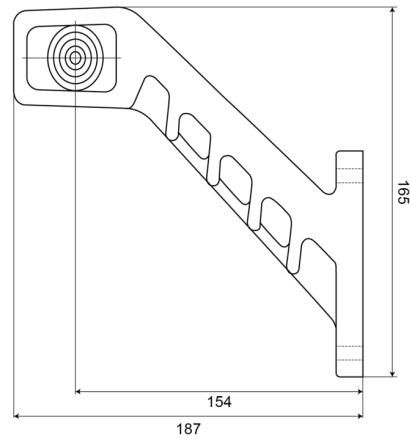

MARKIERUNGSLEUCHTEN

240L-DV

LED-Markierungsleuchte | links | 12-24V | rot/gelb/weiß

EAN: 5414184004399

Specifications

Abmessungen	187 x 165 x 37 mm
Anschluss	Offene Kabelenden
Befestigung	Oberflächenmontage
Befestigungsseite	Links
Bestellbar per	1
Betriebsspannung	12V - 24V
Betriebstemperatur	-30°C / +65°C
EMC	EMC R10
EMC R10	Ja
Farbe	Gelb/rot/weiss

Farbe Linse	Transparent
Funktionen	Begrenzungsleuchte 3 Funktionen
Gewicht (kg)	0,226 Kg
IP-Schutzart	IP66+IP68
Lichtquelle	LED
Verpackung	POS-Verpackung
Zertifizierung	ECE R91+R7