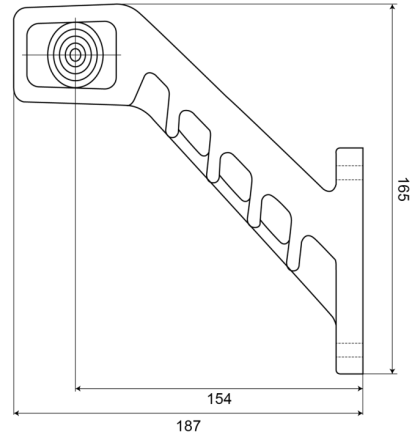

MARKIERUNGSLAUCHTEN

240R-DV

LED-Markierungsleuchte | rechts | 12-24V |
rot/gelb/weiß

EAN: 5414184004313

Spezifikationen

Abmessungen	187 x 165 x 37 mm	Farbe Linse	Transparent
Anschluss	Offene Kabelenden	Funktionen	Begrenzungsleuchte 3 Funktionen
Befestigung	Oberflächenmontage	Gewicht (kg)	0,226 Kg
Befestigungsseite	Rechts	IP-Schutzart	IP66+IP68
Bestellbar per	1	Lichtquelle	LED
Betriebsspannung	12V - 24V	Verpackung	POS-Verpackung
Betriebstemperatur	-30°C / +65°C	Zertifizierung	ECE R91+R7
EMC	EMC R10		
EMC R10	Ja		
Farbe	Gelb/rot/weiss		