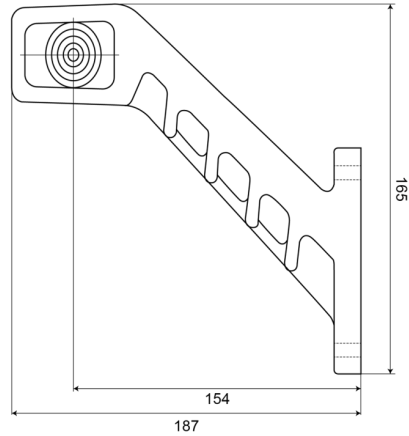

MARKIERUNGSLEUCHTEN

240R-DV

LED-Markierungsleuchte | rechts | 12-24V |
rot/gelb/weiß

EAN: 5414184004313

Spezifikationen

Abmessungen	187 x 165 x 37 mm
Anschluss	Offene Kabelenden
Befestigung	Oberflächenmontage
Befestigungsseite	Rechts
Bestellbar per	1
Betriebsspannung	12V - 24V
Betriebstemperatur	-30°C / +65°C
EMC	EMC R10
EMC R10	Ja
Farbe	Gelb/rot/weiss

Farbe Linse	Transparent
Funktionen	Begrenzungsleuchte 3 Funktionen
Gewicht (kg)	0,226 Kg
IP-Schutzart	IP66+IP68
Lichtquelle	LED
Verpackung	POS-Verpackung
Zertifizierung	ECE R91+R7