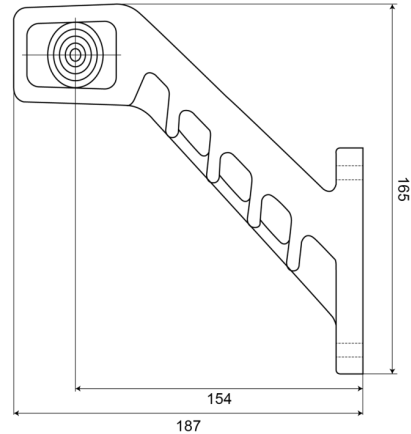

MARKIERUNGSLEUCHTEN

240R-DV

LED-Markierungsleuchte | rechts | 12-24V |
rot/gelb/weiß

EAN: 5414184004313

Spezifikationen

Abmessungen	187 x 165 x 37 mm
Anschluss	Offene Kabelenden
Befestigung	Oberflächenmontage
Befestigungsseite	Rechts
Bestellbar per	1
Betriebsspannung	12V - 24V
Betriebstemperatur	-30°C / +65°C
EMC	EMC R10
EMC R10	Ja
Farbe	Gelb/rot/weiss

Farbe Linse	Transparent
Funktionen	Begrenzungsleuchte 3 Funktionen
Gewicht (kg)	0,226 Kg
IP-Schutzart	IP66+IP68
Lichtquelle	LED
Verpackung	POS-Verpackung
Zertifizierung	ECE R91+R7