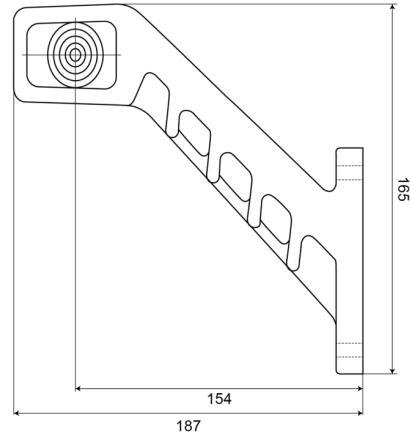

MARKIERUNGSLEUCHTEN

240R-DV

LED-Markierungsleuchte | rechts | 12-24V |
rot/gelb/weiß

EAN: 5414184004313

Spezifikationen

| | | | |
|--------------------|--------------------|----------------|---------------------------------|
| Abmessungen | 187 x 165 x 37 mm | Farbe Linse | Transparent |
| Anschluss | Offene Kabelenden | Funktionen | Begrenzungsleuchte 3 Funktionen |
| Befestigung | Oberflächenmontage | Gewicht (kg) | 0,226 Kg |
| Befestigungsseite | Rechts | IP-Schutzart | IP66+IP68 |
| Bestellbar per | 1 | Lichtquelle | LED |
| Betriebsspannung | 12V - 24V | Verpackung | POS-Verpackung |
| Betriebstemperatur | -30°C / +65°C | Zertifizierung | ECE R91+R7 |
| EMC | EMC R10 | | |
| EMC R10 | Ja | | |
| Farbe | Gelb/rot/weiss | | |