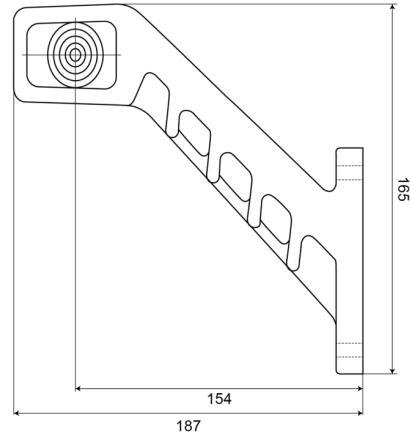

# MARKIERUNGSLAUCHTEN

240R-DV

LED-Markierungsleuchte | rechts | 12-24V |  
rot/gelb/weiß

EAN: 5414184004313

## Specifications

Abmessungen	187 x 165 x 37 mm
Anschluss	Offene Kabelenden
Befestigung	Oberflächenmontage
Befestigungsseite	Rechts
Bestellbar per	1
Betriebsspannung	12V - 24V
Betriebstemperatur	-30°C / +65°C
EMC	EMC R10
EMC R10	Ja
Farbe	Gelb/rot/weiß

Farbe Linse	Transparent
Funktionen	Begrenzungsleuchte 3 Funktionen
Gewicht (kg)	0,226 Kg
IP-Schutzart	IP66+IP68
Lichtquelle	LED
Verpackung	POS-Verpackung
Zertifizierung	ECE R91+R7