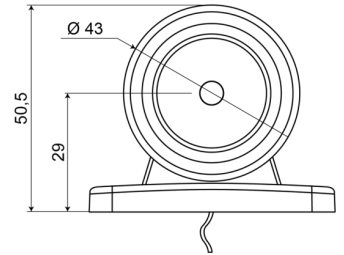

275

LED-Markierungsleuchte | links+rechts | 12-24V | rot/weiß

EAN: 5414184004023

## Spezifikationen

Abmessungen	50,5 x 60 x 21 mm	Eigenschaften	Sehr kompakt!
Anschluss	Offene Kabelenden	Farbe	Rot/weiss
Befestigung	Oberflächenmontage	Farbe Linse	Transparent
Befestigungsseite	Left & right	Funktionen	Begrenzungsleuchte 2 Funktionen
Bestellbar per	1	Gewicht (kg)	0,059 Kg
Betriebsspannung	12V - 24V	IP-Schutzart	IP66+IP68
Betriebstemperatur	-30°C / +65°C	Lichtquelle	LED
Durchmesser mm	43 mm	Verpackung	POS-Verpackung
EMC	EMC R10	Zertifizierung	ECE R7
EMC R10	Ja		