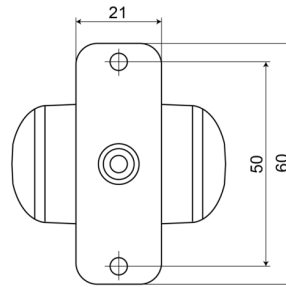

275

LED-Markierungsleuchte | links+rechts | 12-24V | rot/weiß

EAN: 5414184004023

Spezifikationen

Abmessungen	50,5 x 60 x 21 mm	Eigenschaften	Sehr kompakt!
Anschluss	Offene Kabelenden	Farbe	Rot/weiss
Befestigung	Oberflächenmontage	Farbe Linse	Transparent
Befestigungsseite	Left & right	Funktionen	Begrenzungsleuchte 2 Funktionen
Bestellbar per	1	Gewicht (kg)	0,059 Kg
Betriebsspannung	12V - 24V	IP-Schutzart	IP66+IP68
Betriebstemperatur	-30°C / +65°C	Lichtquelle	LED
Durchmesser mm	43 mm	Verpackung	POS-Verpackung
EMC	EMC R10	Zertifizierung	ECE R7
EMC R10	Ja		