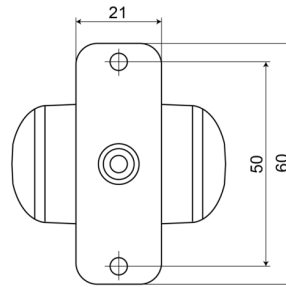

275

LED-Markierungsleuchte | links+rechts | 12-24V | rot/weiß

EAN: 5414184004023

## Spezifikationen

Abmessungen	50,5 x 60 x 21 mm	Eigenschaften	Sehr kompakt!
Anschluss	Offene Kabelenden	Farbe	Rot/weiss
Befestigung	Oberflächenmontage	Farbe Linse	Transparent
Befestigungsseite	Left & right	Funktionen	Begrenzungsleuchte 2 Funktionen
Bestellbar per	1	Gewicht (kg)	0,059 Kg
Betriebsspannung	12V - 24V	IP-Schutzart	IP66+IP68
Betriebstemperatur	-30°C / +65°C	Lichtquelle	LED
Durchmesser mm	43 mm	Verpackung	POS-Verpackung
EMC	EMC R10	Zertifizierung	ECE R7
EMC R10	Ja		