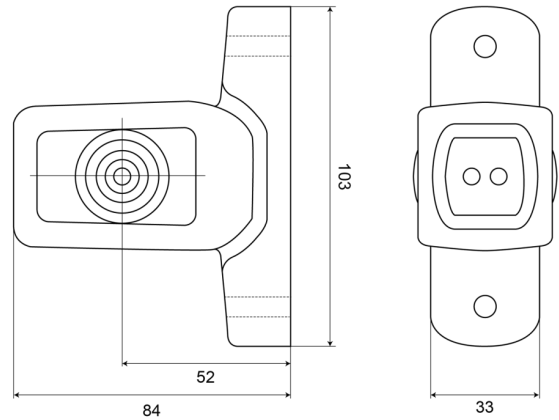

# MARKIERUNGSLEUCHTEN

286-DV

LED-Markierungsleuchte | links+rechts | 12-24V |  
rot/gelb/weiß

EAN: 5414184003859

## Spezifikationen

Abmessungen	84 x 103 x 33 mm	Farbe Linse	Transparent
Anschluss	Offene Kabelenden	Funktionen	Begrenzungsleuchte 3 Funktionen
Befestigung	Oberflächenmontage	Gewicht (kg)	0,150 Kg
Befestigungsseite	Seite	IP-Schutzart	IP66+IP68
Bestellbar per	1	Lichtquelle	LED
Betriebsspannung	12V - 24V	Verpackung	POS-Verpackung
Betriebstemperatur	-30°C / +65°C	Zertifizierung	ECE R91+R7
EMC	EMC R10		
EMC R10	Ja		
Farbe	Gelb/rot/weiss		