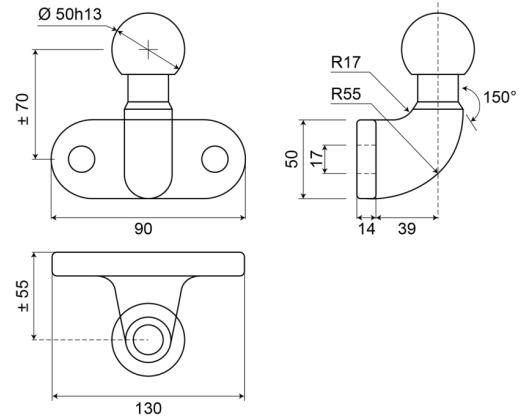

# ANHÄNGER-KUPPLUNG

300

Kugel für Anhängerkupplung | Flansch-Kugel 50 mm

EAN: 5414184640115

## Spezifikationen

Befestigung	Oberflächenmontage	Verpackung	Bulk
Bestellbar per	1		
Durchmesser mm	50 mm		
Gewicht (kg)	1,500 Kg		