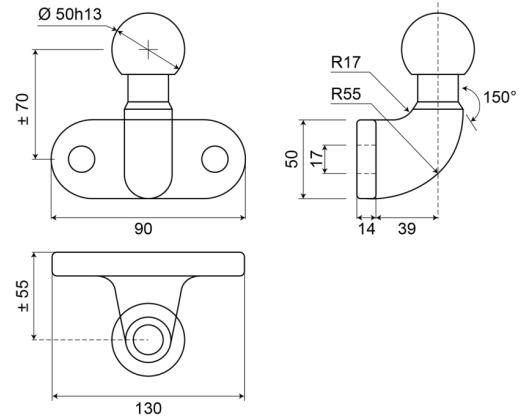

ANHÄNGER-KUPPLUNG

300

Kugel für Anhängerkupplung | Flansch-Kugel 50 mm

EAN: 5414184640115

Spezifikationen

Befestigung	Oberflächenmontage	Verpackung	Bulk
Bestellbar per	1		
Durchmesser mm	50 mm		
Gewicht (kg)	1,500 Kg		