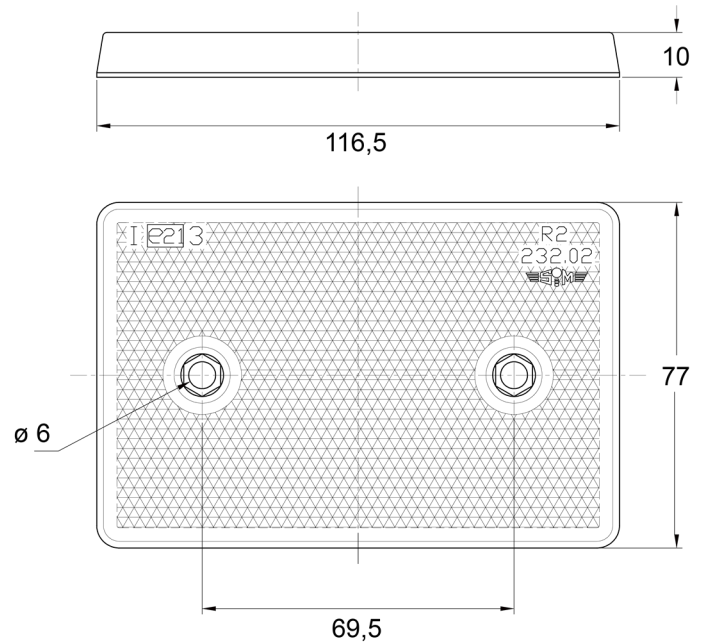

REFLEKTOREN

3002.0000000

Reflektor | rechthoekig | weiß

EAN: 5414184562400

Spezifikationen

Abmessungen	116,5 mm x 77 mm	Farbe	Weiss
Befestigung	Selbstklebend und Schrauben	Gewicht (kg)	0,010 Kg
Befestigungsseite	Vorderseite	Material	PMMA/ABS
Bestellbar per	1	Typ	Rechteckig
Dicke mm	10 mm	Zertifizierung	ECE R3