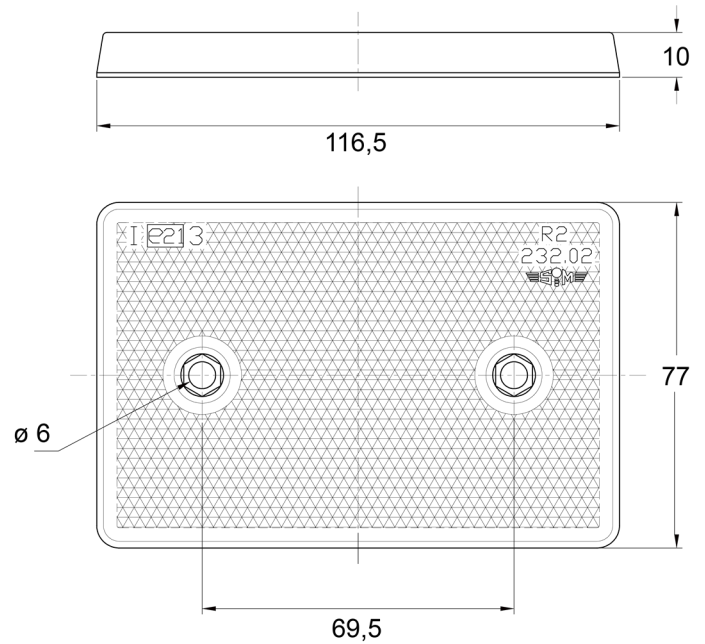

# REFLEKTOREN

3002.0000000

Reflektor | rechthoekig | weiß

EAN: 5414184562400

## Specifications

Abmessungen	116,5 mm x 77 mm	Farbe	Weiss
Befestigung	Selbstklebend und Schrauben	Gewicht (kg)	0,010 Kg
Befestigungsseite	Vorderseite	Material	PMMA/ABS
Bestellbar per	1	Typ	Rechteckig
Dicke mm	10 mm	Zertifizierung	ECE R3