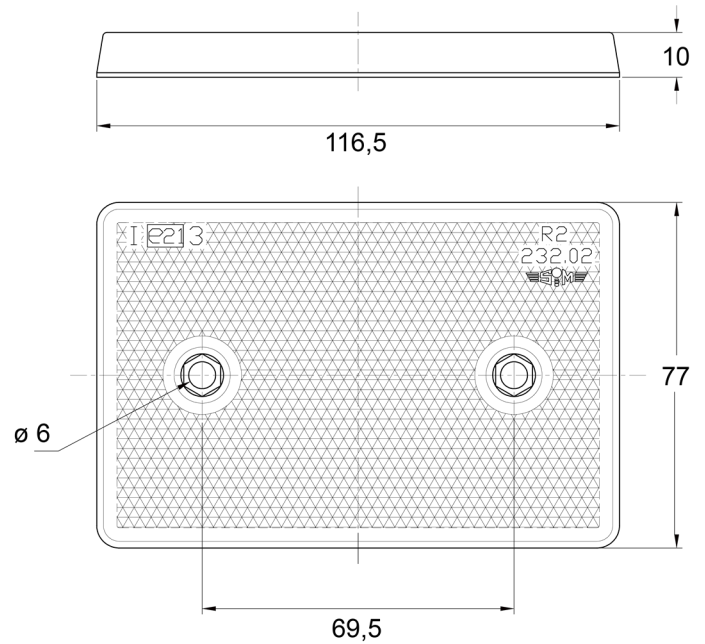

# REFLEKTOREN

3002.0000000

Reflektor | rechthoekig | weiß

EAN: 5414184562400

## Spezifikationen

Abmessungen	116,5 mm x 77 mm	Farbe	Weiss
Befestigung	Selbstklebend und Schrauben	Gewicht (kg)	0,010 Kg
Befestigungsseite	Vorderseite	Material	PMMA/ABS
Bestellbar per	1	Typ	Rechteckig
Dicke mm	10 mm	Zertifizierung	ECE R3