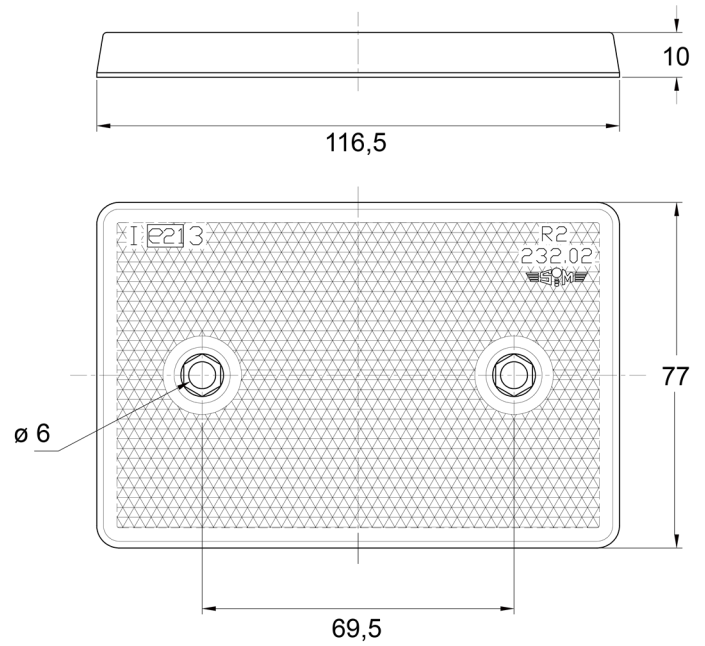

REFLEKTOREN

3002.0000100

Reflektor | rechthoekig | gelb

EAN: 5414184562417

Spezifikationen

Abmessungen	116,5 mm x 77 mm	Farbe	Gelb
Befestigung	Selbstklebend und Schrauben	Gewicht (kg)	0,010 Kg
Befestigungsseite	Seite	Material	PMMA/ABS
Bestellbar per	1	Typ	Rechteckig
Dicke mm	10 mm	Zertifizierung	ECE R3